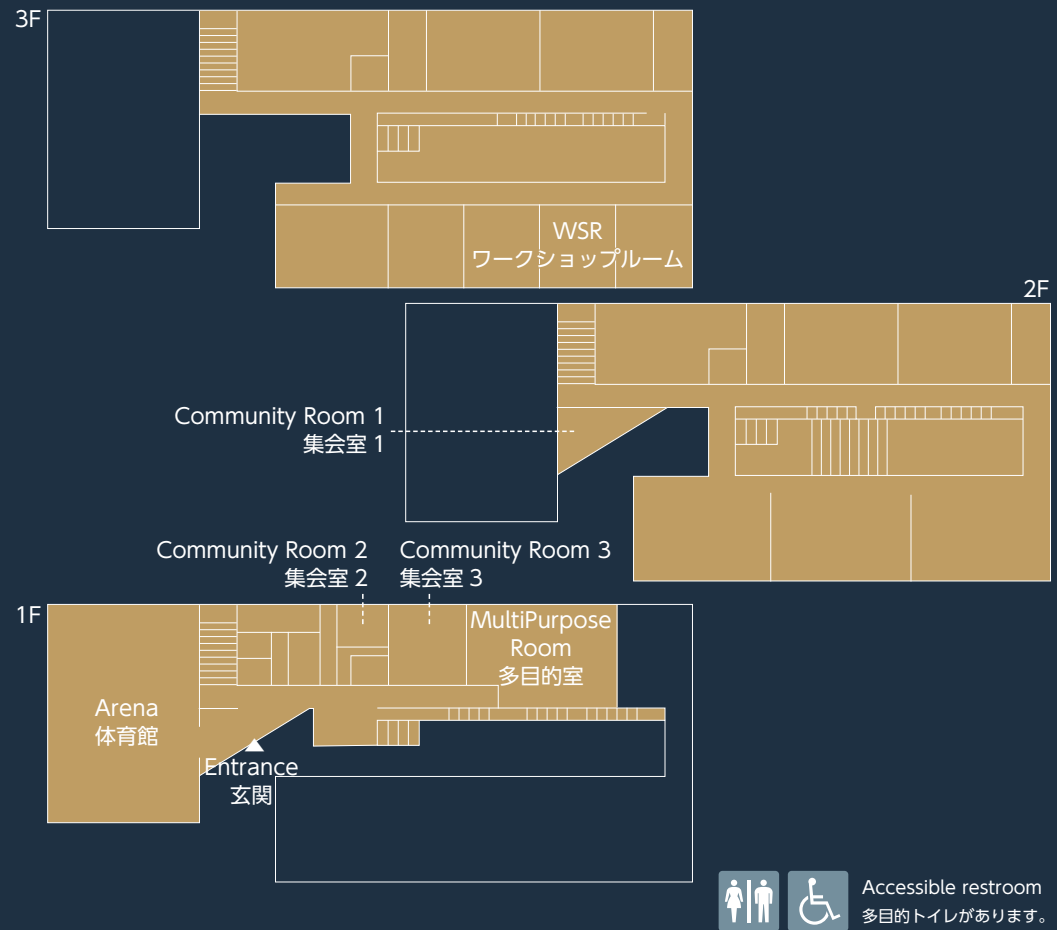

IMAGINUS

Created by renovating an abandoned school located in Sugunami Ward, IMAGINUS has become a hands-on edutainment facility where anyone can become familiar with science. Through the use of the entire school – a nostalgic space for adults – it is possible to host a party like none other.

杉並区の廃校をリノベーションして生まれ変わった、誰でも気軽に科学に親しめる科学体験施設。学校という大人にとってはノスタルジックな空間を全館利用して、他では味わえない特別なパーティーを開催することができます。

2-14-13 Koenjikita, Suginami-ku, Tokyo 166-0002
<https://www.imaginus-suginami.jp/>
 Contact: Reception
 TEL: +3-6383-0290
 E-mail: info@suginami-imaginus.com

〒166-0002 東京都杉並区高円寺北2-14-13
<https://www.imaginus-suginami.jp/>
 問合せ先: レセプション
 TEL: 03-6383-0290
 E-mail: info@suginami-imaginus.com

Room / Space 会場名	Floor 階	Size 面積 (m ²)	Seated 着席(名)	Standing 立食(名)	Price(JPY) 金額(円)	Hours of use 利用時間	Remarks 備考
Arena 体育館	1F 1階	762	200	200	—	09:00 - 21:00	Load capacity 230kg 耐荷重230kg
Multi Purpose Room 多目的室	1F 1階	158	40	60	—	09:00 - 21:00	
Community Room 2 集会室2	1F 1階	41	12	16	—	09:00 - 21:00	
Community Room 3 集会室3	1F 1階	70	14	14	—	09:00 - 21:00	IH heater kitchen installed IHヒーターキッチン設置
Community Room 1 集会室1	1F 1階	65	12	16	—	09:00 - 21:00	
WSR WSR	3F 3階	90	24	36	—	09:00 - 21:00	