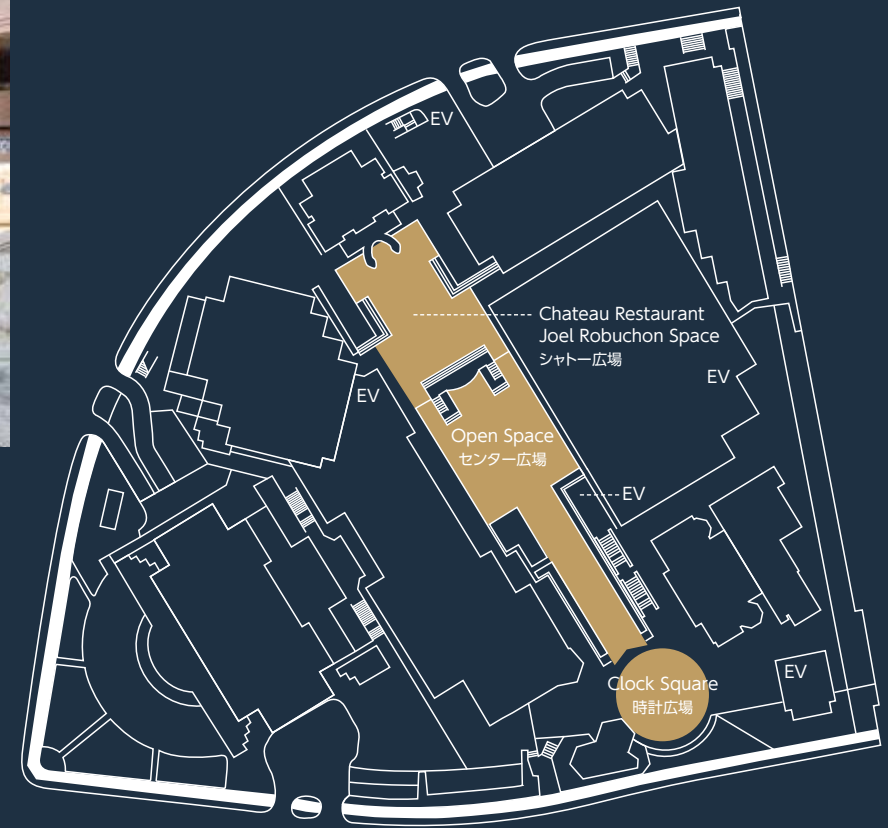

YEBISU GARDEN PLACE

恵比寿ガーデンプレイス

Fit to be called a landmark of Ebisu, offering an excellent location directly connected to the Japan Railways Ebisu Station, Yebisu Garden Place is the ideal venue for events that leverage the entirety of this the vast complex, which consists of office towers, commercial facilities, hotels, museums and more. Thanks to its capability of accommodating large vehicles to truck-in the goods and necessities, the location may be used for large-scale private events using its entire space of 850 square meters including an open plaza.

恵比寿駅直結の好立地にある恵比寿ガーデンプレイス。恵比寿のランドマークであり、オフィスタワーや商業施設、ホテル、美術館などからなる大型複合施設で、エリア一体を使ったイベントアイデアを実現する場所として最適です。大型車両の搬入等にも対応しており、開放的な広場も含めた総面積850㎡の全スペースを利用した大掛かりな貸切イベントにもご活用いただけます。

4-20, Ebisu, Shibuya-ku, Tokyo, 150-6004
<https://gardenplace.jp.e.adx.hp.transer.com/>
 Contact : Tokyo Unique Venues
 TEL : +81-3-5579-8870
 E-mai : tokyouuniquevenues@tcvb.or.jp

〒150-6090 東京都渋谷区恵比寿4丁目20
<https://gardenplace.jp/>
 問合せ先 : ユニークベニューワンストップ総合支援窓口 (東京観光財団内)
 TEL : 03-5579-8870
 E-mai : tokyouuniquevenues@tcvb.or.jp

Multi-Use Toilet
 多機能トイレがあります。

Room / Space 会場名	Floor 階	Size 面積 (m ²)	Seated 着席 (名)	Standing 立食 (名)	Price (JPY) 金額 (円)	Hours of use 利用時間	Remarks 備考
Clock Square 時計広場	1	300	Inquire 応相談	Inquire 応相談	Inquire 応相談	Inquire 応相談	
Chateau Restaurant Joel Robuchon Space シャトー広場	1	225	Inquire 応相談	Inquire 応相談	Inquire 応相談	Inquire 応相談	
Open Space センター広場	B1	325	Inquire 応相談	Inquire 応相談	Inquire 応相談	Inquire 応相談	