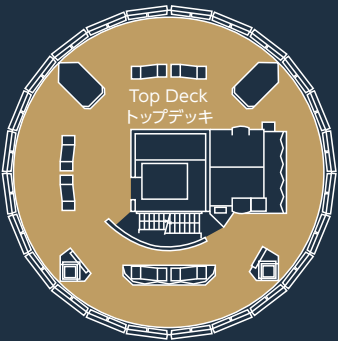

Top Deck
トップデッキ