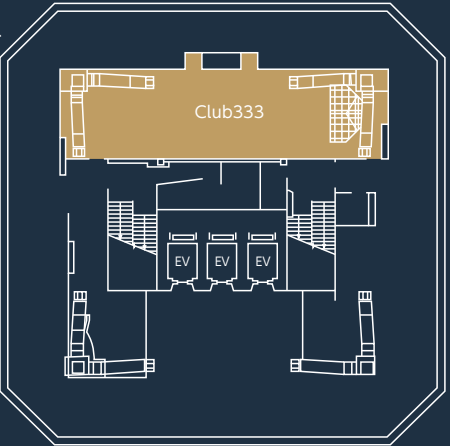

Main Deck
メインデッキ