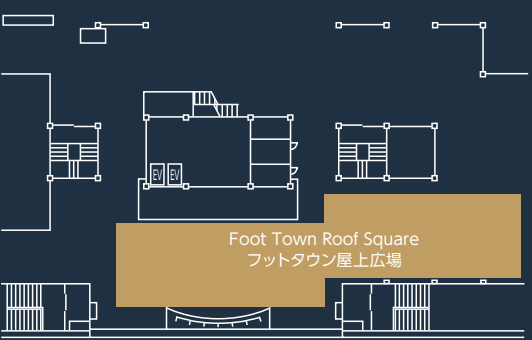

東京のシンボルと称される333メートルの電波塔、東京タワー。高さ250メートルの展望台「トップデッキ」、150メートルの展望台メインデッキにある「Club333」で、天空のパーティーをお楽しみください。

4-2-8 Shibakoen, Minato-ku, Tokyo 105-0011 JAPAN
<https://www.tokyotower.co.jp/en.html>
 Contact: Tokyo Unique Venues
 TEL: +81-3-5579-8870
 E-mail: tokyouniquevenues@tcvb.or.jp

Foot Town Rooftop
フットタウン 屋上

Top Deck
トップデッキ

Main Deck
メインデッキ

Foot Town
フットタウン

P 20 buses
 バス20台の駐車スペースがあります。

Accessible restroom
 多目的トイレがあります。

Room / Space 会場名	Floor 階	Size 面積 (m ²)	Seated 着席(名)	Standing 立食(名)	Price (JPY) 金額(円)	Hours of use 利用時間	Remarks 備考
Top Deck トップデッキ	—	40	—	30	Inquire 応相談	9:00 - 22:00	
Club333	—	100	—	70	Inquire 応相談	9:00 - 21:00	Area with oblique lines is available along with club333. Inquire for details. 斜線部分は原則としてClub333フロア利用時に利用可。詳細応相談。
Tokyo Tower Hall 東京タワーホール	B1	400	—	200	300,000~	9:00 - 22:00	
Foot Town Roof Square フットタウン屋上広場	Rooftop 屋上	250	—	150	300,000~	9:00 - 22:00	Outdoors 屋外