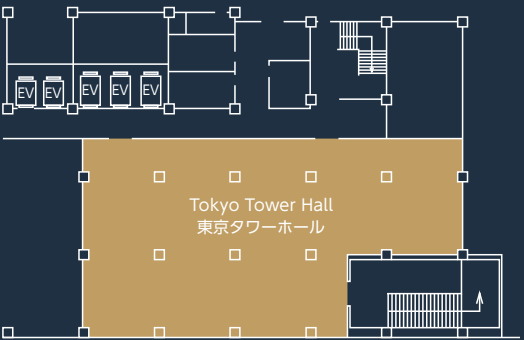

東京のシンボルと称される333メートルの電波塔、東京タワー。高さ250メートルの展望台「トップデッキ」、150メートルの展望台メインデッキにある「Club333」で、天空のパーティーをお楽しみください。

4-2-8 Shibakoen, Minato-ku, Tokyo 105-0011 JAPAN
<https://www.tokyotower.co.jp/en.html>
 Contact: Tokyo Unique Venues
 TEL: +81-3-5579-8870
 E-mail: tokyouniquevenues@tcvb.or.jp

〒105-0011
 東京都港区芝公園4-2-8
<https://www.tokyotower.co.jp/index.html>
 問合せ先：ユニークベニューワンストップ総合支援窓口
 (東京観光財団内)
 TEL：03-5579-8870
 E-mail：tokyouniquevenues@tcvb.or.jp

Top Deck
トップデッキ

Main Deck
メインデッキ

Foot Town
フットタウン B1

Foot Town Rooftop
フットタウン 屋上

Top Deck
トップデッキ

Main Deck
メインデッキ

Foot Town
フットタウン

P 20 buses
 バス20台の駐車スペースがあります。

Accessible restroom
 多目的トイレがあります。

Room / Space 会場名	Floor 階	Size 面積 (m ²)	Seated 着席(名)	Standing 立食(名)	Price (JPY) 金額(円)	Hours of use 利用時間	Remarks 備考
Top Deck トップデッキ	—	40	—	30	Inquire 応相談	9:00 - 22:00	
Club333	—	100	—	70	Inquire 応相談	9:00 - 21:00	Area with oblique lines is available along with club333. Inquire for details. 斜線部分は原則としてClub333フロア利用時に利用可。詳細応相談。
Tokyo Tower Hall 東京タワーホール	B1	400	—	200	300,000~	9:00 - 22:00	
Foot Town Roof Square フットタウン屋上広場	Rooftop 屋上	250	—	150	300,000~	9:00 - 22:00	Outdoors 屋外