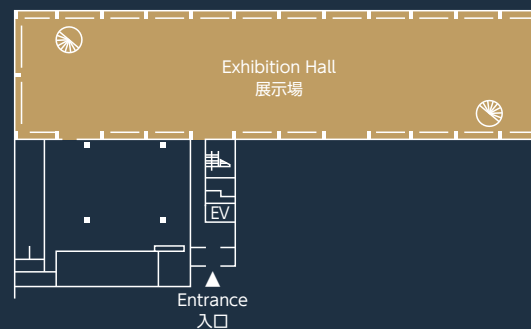

## ART FACTORY 城南島

Events held at art galleries always provide a sophisticated, bohemian atmosphere. Art Factory Jonan-jima is a large-scale art gallery. It features a vast exhibition space on the first floor measuring 960 square meters as well as a balcony area and rooftop garden for event use. The exhibition space can be used for seated parties and has a capacity of 500 people.

ART FACTORY 城南島は、倉庫を改修してできた大きなアートギャラリー。1階の広い展示場、2階の美術倉庫、4階の多目的ホールやバルコニー、屋上庭園がご利用いただけます。アートの現場で、自由にエッジのきいたオリジナルイベントを演出できます。

1F

2F

4F

Rooftop  
屋上

2-4-10 Jonan-jima, Ota-ku, Tokyo 143-0002  
JAPAN  
<https://tokyouniquevenues.jp/venues/21815/>  
Contact: Tokyo Unique Venues  
TEL: +81-3-5579-8870  
E-mail: [tokyouniquevenues@tcvb.or.jp](mailto:tokyouniquevenues@tcvb.or.jp)

**P** 14 cars, 2 buses  
乗用車14台、バス2台の駐車スペースがあります。

Room / Space 会場名	Floor 階	Size (m) 面積	Seated 着席(名)	Standing 立食(名)	Price (JPY) 金額(円)	Hours of use 利用時間	Remarks 備考
Exhibition Hall 展示場	1	960	500	800	250,000~	10:00 - 24:00	
Art Storage 美術倉庫	2	188	90	120	100,000~	10:00 - 24:00	
Balcony バルコニー	2	160	75	100	100,000~	10:00 - 24:00	Outdoors 屋外
Multi-purpose Hall 多目的ホール	4	710	250	400	100,000~	10:00 - 24:00	
Roof Garden 屋上庭園	Rooftop 屋上	1,200	—	200	100,000~	10:00 - 24:00	Outdoors 屋外