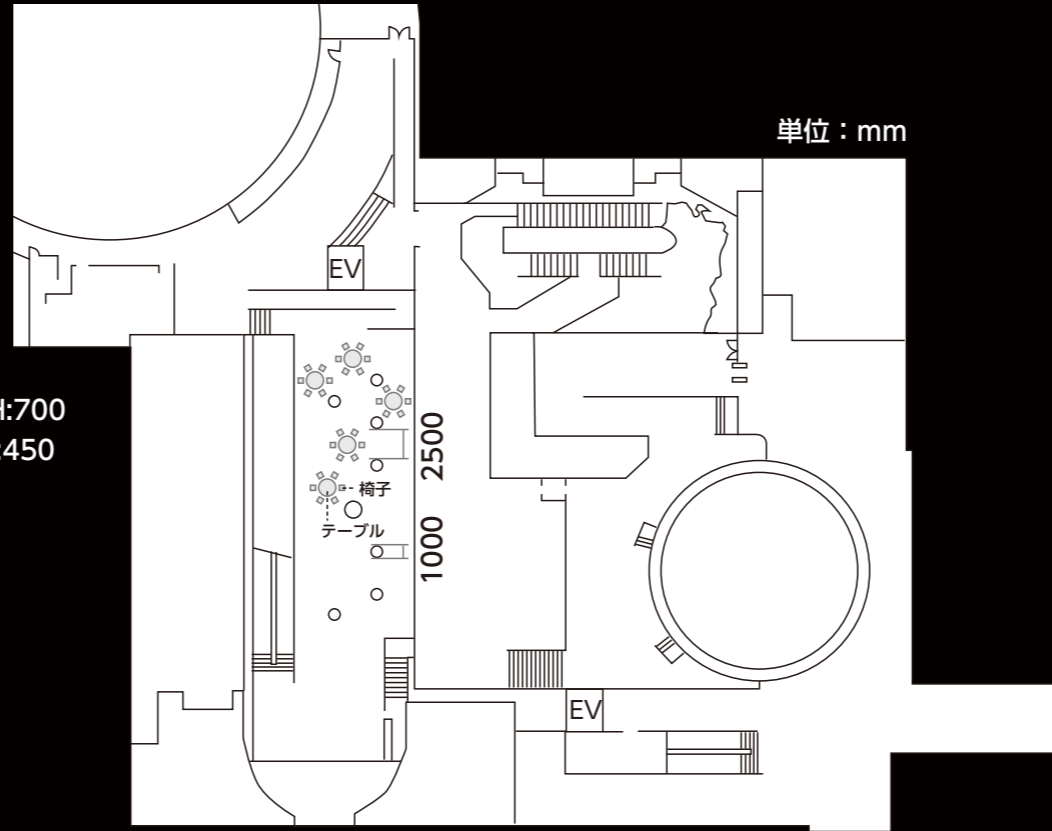

## 正餐 (1F)

テーブル  $\phi$ :1500 H:700  
椅子 W:450 D:450

## 立食 (1F)

バーカウンター W:1500 D:600 H:800  
buffe W:1800 D:600 H:700  
カクテルテーブル  $\phi$ :600 H:1000

## カクテル (2F)

バーカウンター W:1500 D:600 H:800  
カクテルテーブル  $\phi$ :600 H:1000

## Cocktail (2F)

Bar Counter W:1500 D:600 H:800  
Cocktail Table  $\phi$ :600 H:1000