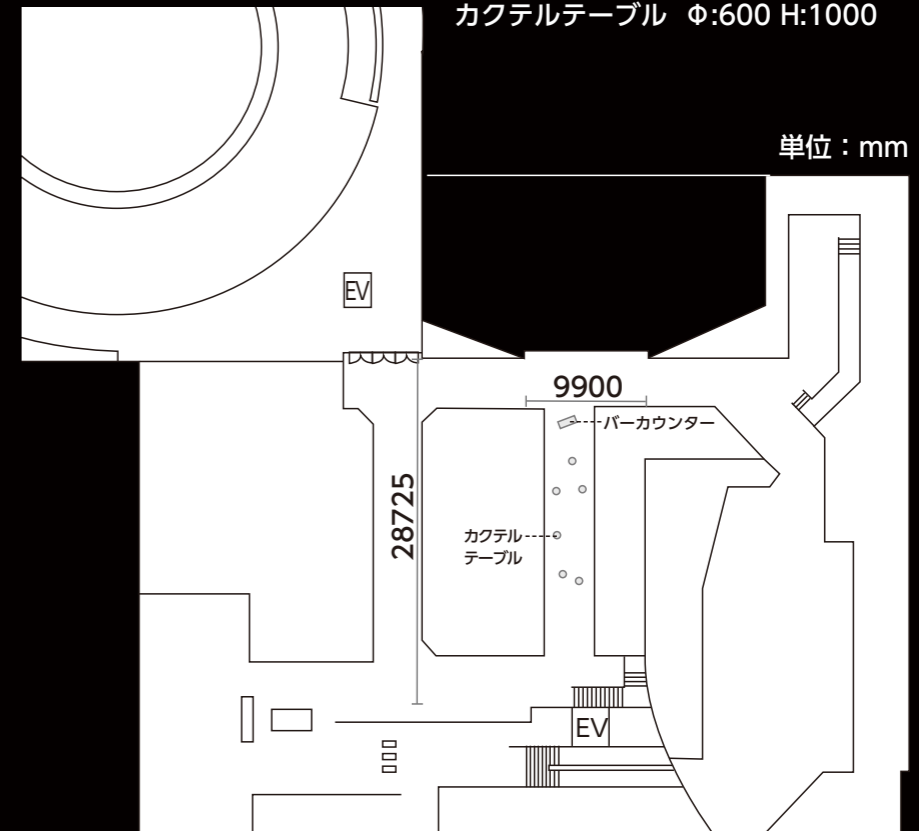

## 正餐 (1F)

テーブル  $\phi$ :1500 H:700  
椅子 W:450 D:450

## 立食 (1F)

バーカウンター W:1500 D:600 H:800  
buffe W:1800 D:600 H:700  
カクテルテーブル  $\phi$ :600 H:1000

## カクテル (2F)

バーカウンター W:1500 D:600 H:800  
カクテルテーブル  $\phi$ :600 H:1000

## Cocktail (2F)

Bar Counter W:1500 D:600 H:800  
Cocktail Table  $\phi$ :600 H:1000