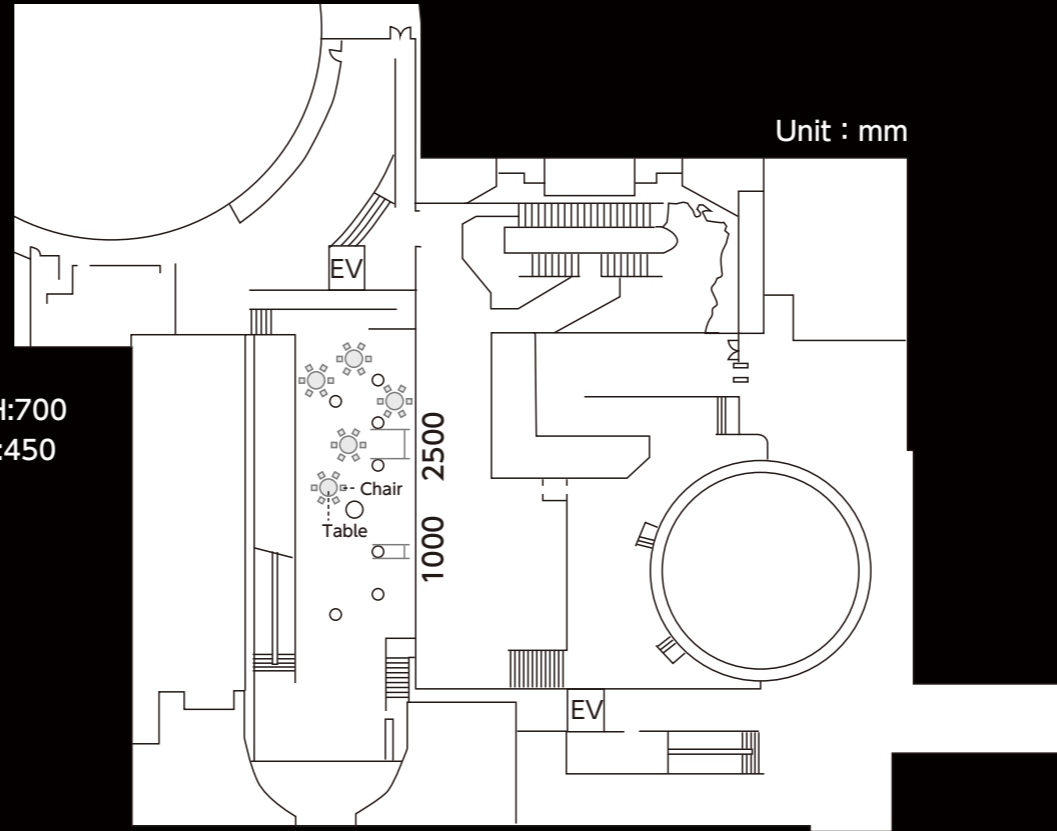

## 立食 (1F)

バーカウンター W:1500 D:600 H:800  
buffe W:1800 D:600 H:700  
カクテルテーブル  $\phi$ :600 H:1000

## カクテル (2F)

バーカウンター W:1500 D:600 H:800  
カクテルテーブル  $\phi$ :600 H:1000

## Dinner (1F)

Table  $\phi$ :1500 H:700  
Chair W:450 D:450

## Buffet (1F)

Bar Counter W:1500 D:600 H:800  
Buffet W:1800 D:600 H:700  
High Table  $\phi$ :600 H:1000