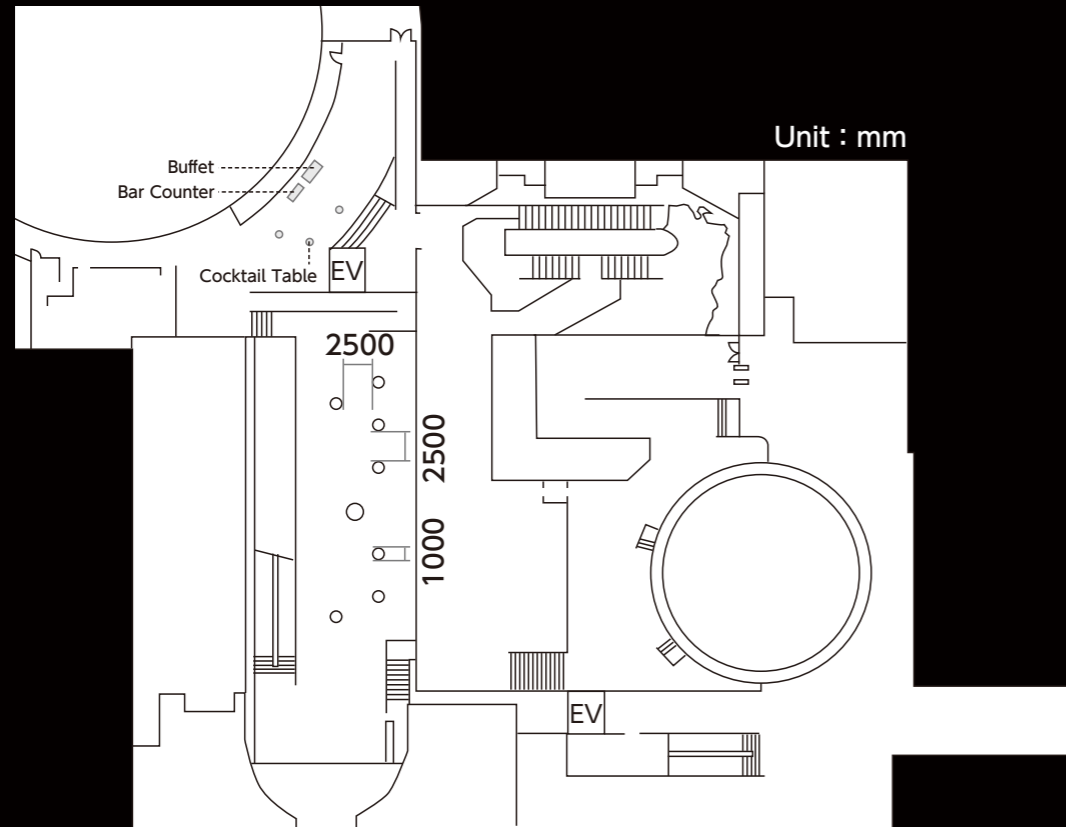

## 立食 (1F)

バーカウンター W:1500 D:600 H:800  
buffe W:1800 D:600 H:700  
カクテルテーブル  $\phi$ :600 H:1000

## カクテル (2F)

バーカウンター W:1500 D:600 H:800  
カクテルテーブル  $\phi$ :600 H:1000

## Dinner (1F)

Table  $\phi$ :1500 H:700  
Chair W:450 D:450

## Buffet (1F)

Bar Counter W:1500 D:600 H:800  
Buffet W:1800 D:600 H:700  
High Table  $\phi$ :600 H:1000