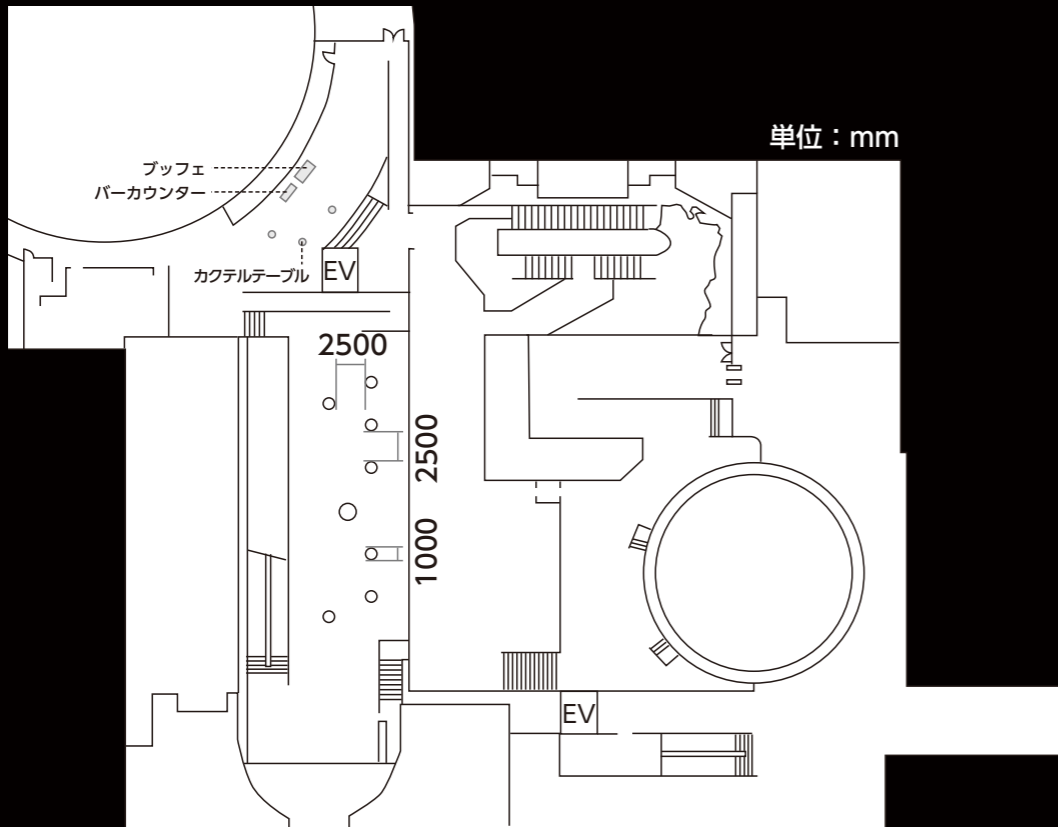

## 正餐 (1F)

テーブル  $\phi$ :1500 H:700  
椅子 W:450 D:450

## 立食 (1F)

バーカウンター W:1500 D:600 H:800  
buffe W:1800 D:600 H:700  
カクテルテーブル  $\phi$ :600 H:1000

## カクテル (2F)

バーカウンター W:1500 D:600 H:800  
カクテルテーブル  $\phi$ :600 H:1000

## Dinner (1F)

Table  $\phi$ :1500 H:700  
Chair W:450 D:450