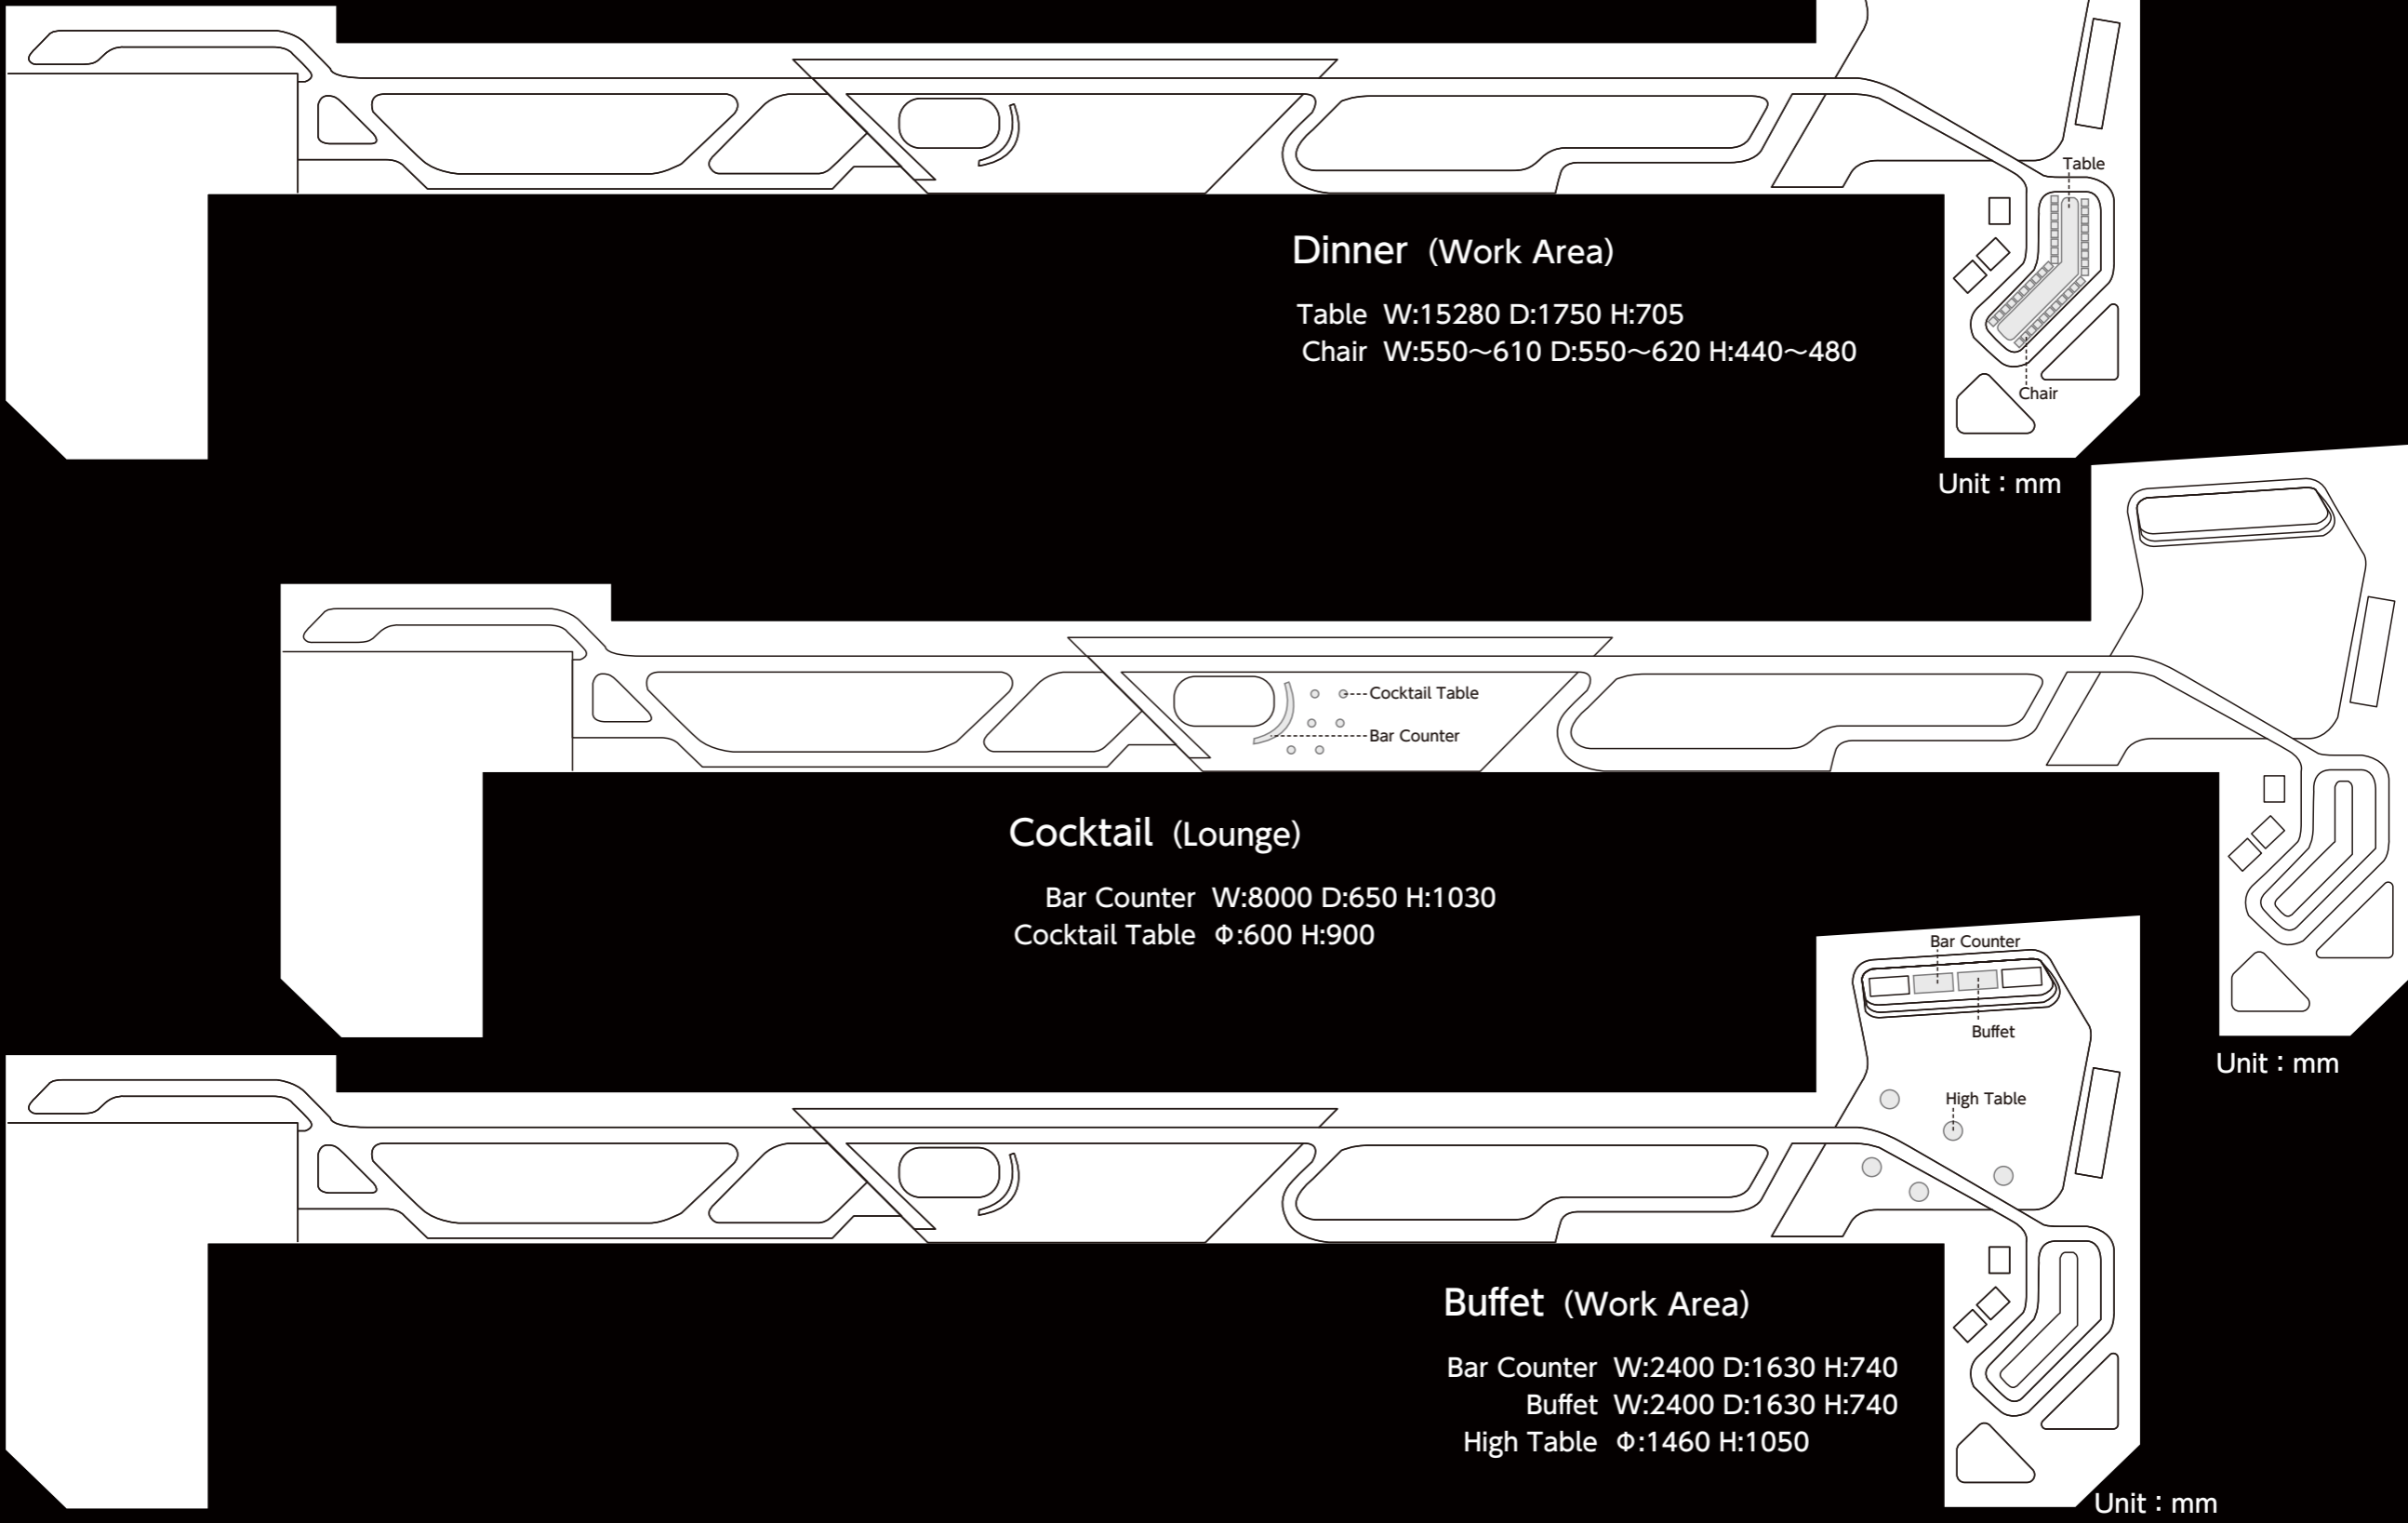

大手町ビル 屋上 SKY LAB

正餐 (ワークエリア)

テーブル W:15280 D:1750 H:705

椅子 W:550~610 D:550~620 H:440~480

※正餐スタイルにおける椅子は撮影用に持込だものになります

単位：mm

カクテル (ラウンジ)

バーカウンター W:8000 D:650 H:1030

カクテルテーブル ϕ :600 H:900

単位：mm

立食 (ワークエリア)

バーカウンター W:2400 D:1630 H:740

ブッフェ W:2400 D:1630 H:740

ハイテーブル ϕ :1460 H:1050

単位：mm

SKY LAB

Dinner (Work Area)

Table W:15280 D:1750 H:705
Chair W:550~610 D:550~620 H:440~480

Unit : mm

Cocktail (Lounge)

Bar Counter W:8000 D:650 H:1030
Cocktail Table ϕ :600 H:900

Unit : mm

Buffet (Work Area)

Bar Counter W:2400 D:1630 H:740
Buffet W:2400 D:1630 H:740
High Table ϕ :1460 H:1050