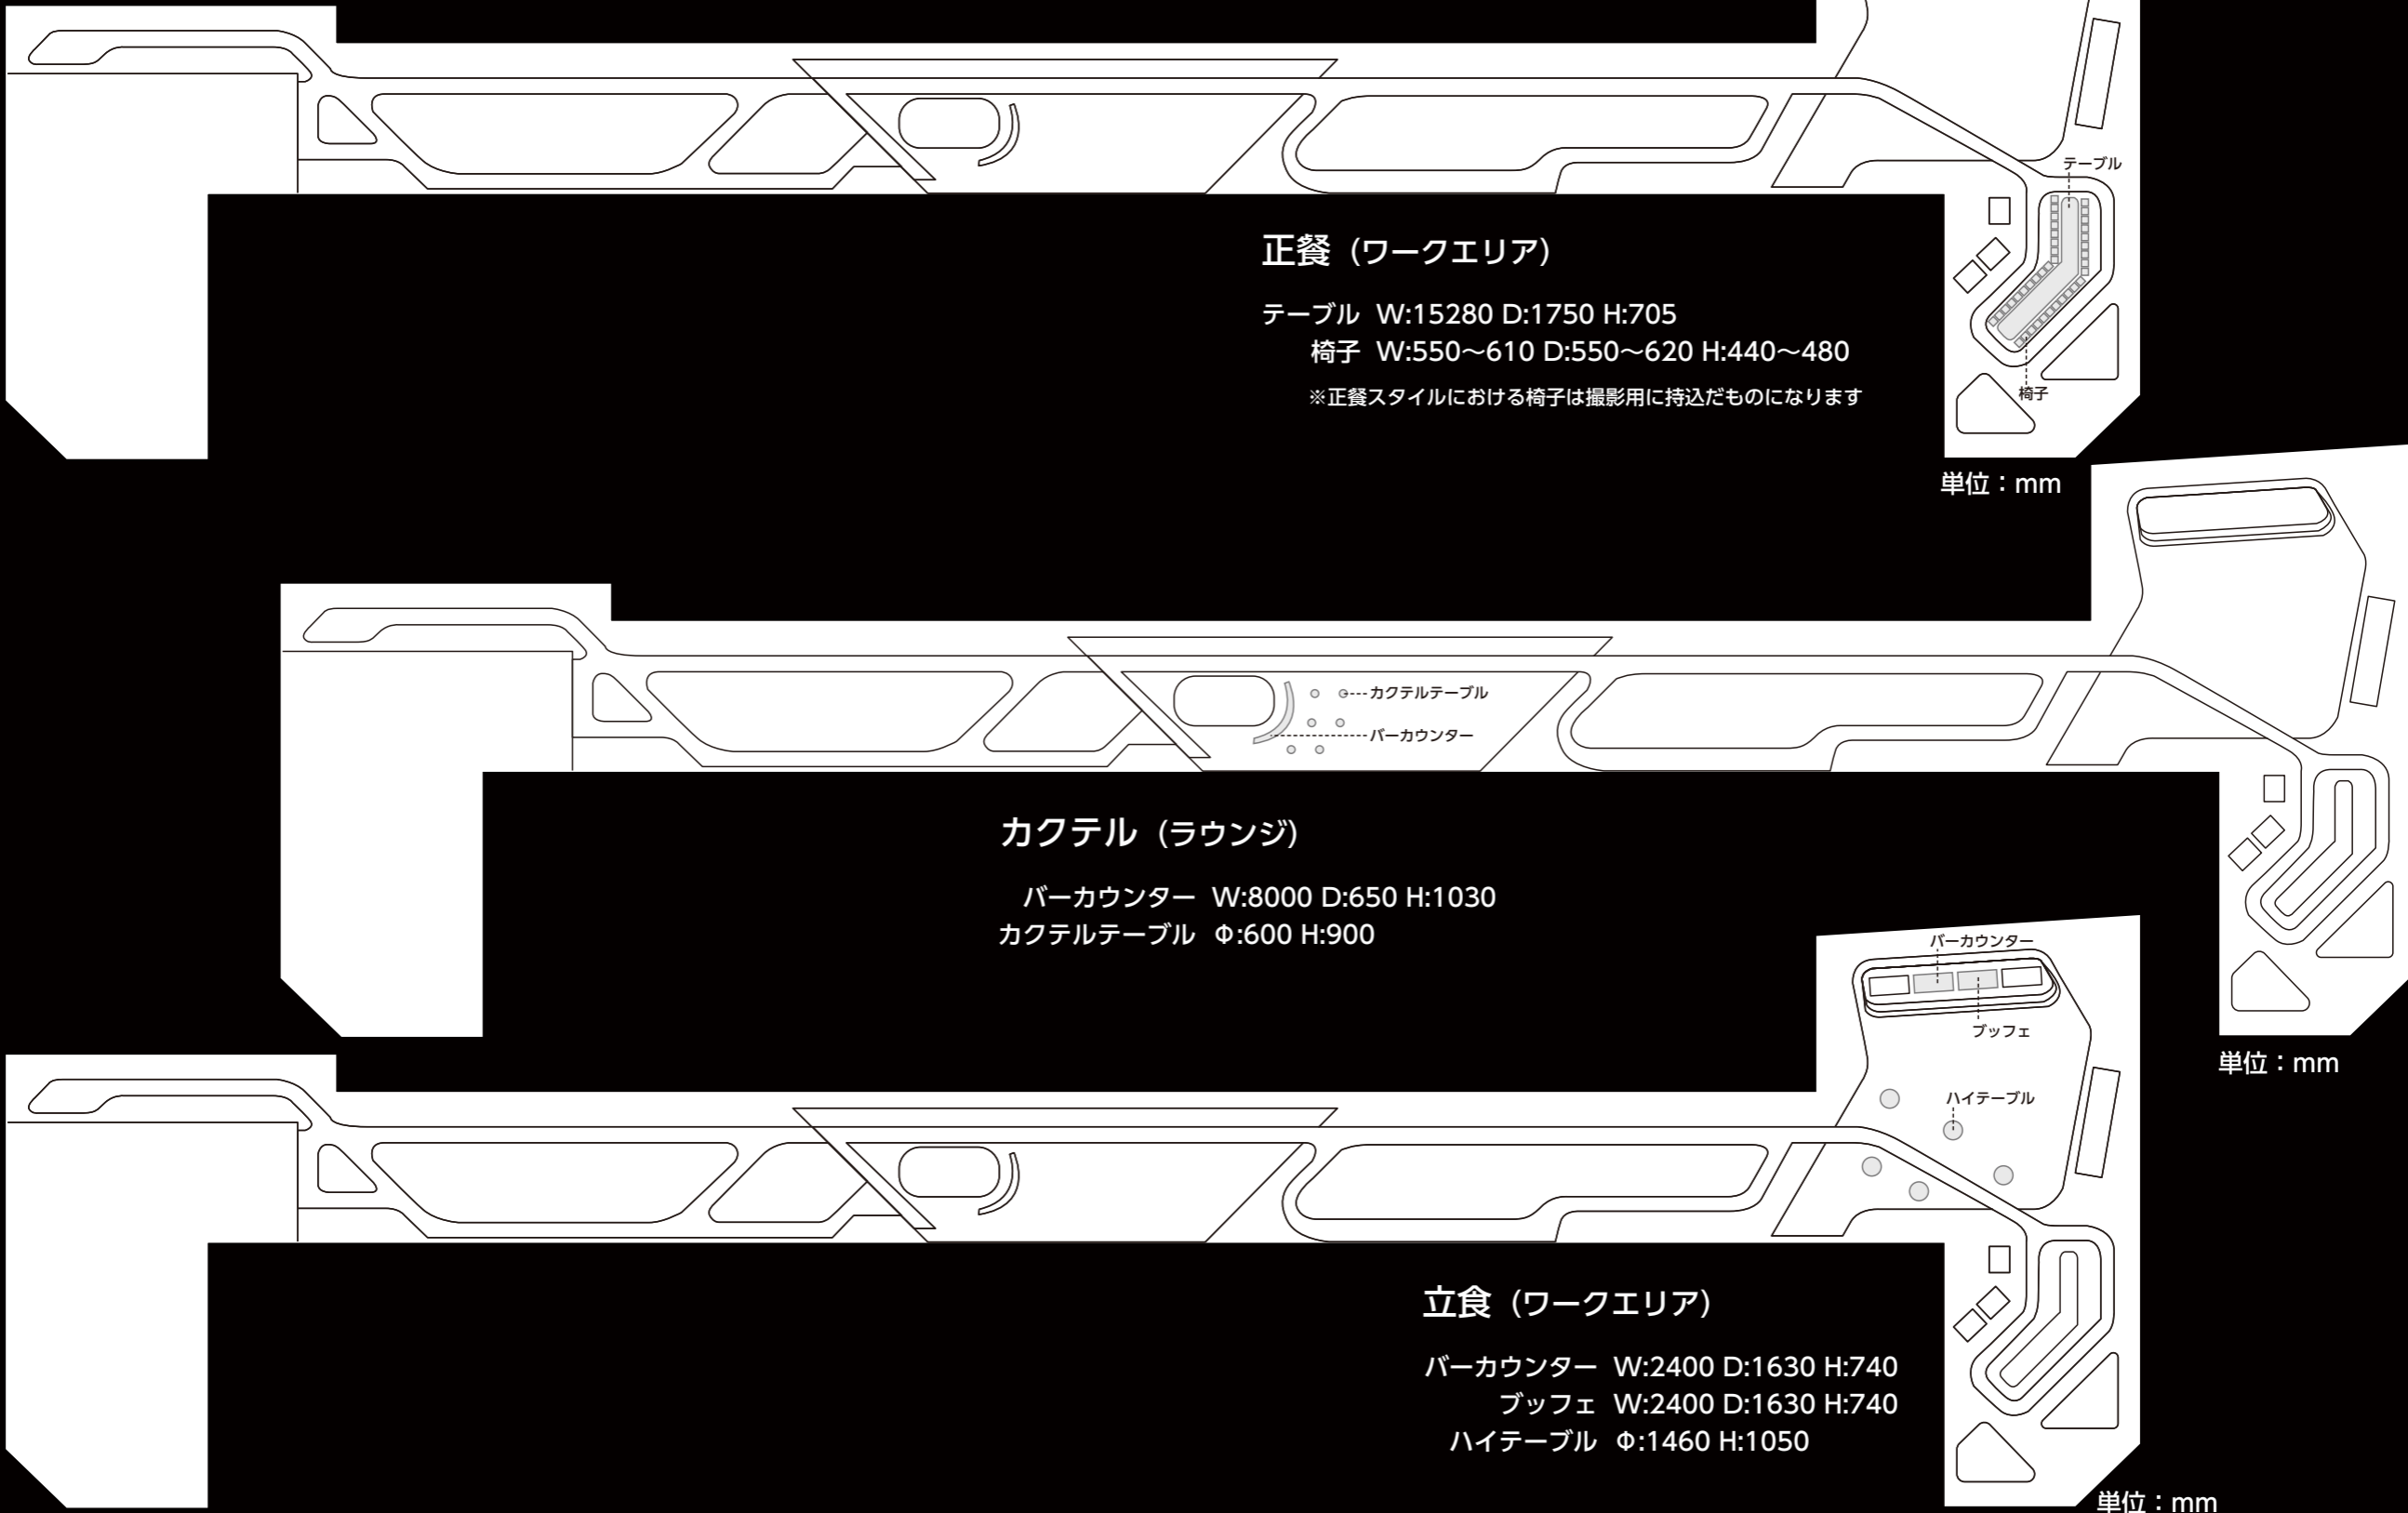

大手町ビル 屋上 SKY LAB

正餐 (ワークエリア)

テーブル W:15280 D:1750 H:705

椅子 W:550~610 D:550~620 H:440~480

※正餐スタイルにおける椅子は撮影用に持込だものになります

単位：mm

カクテル (ラウンジ)

バーカウンター W:8000 D:650 H:1030

カクテルテーブル ϕ :600 H:900

単位：mm

立食 (ワークエリア)

バーカウンター W:2400 D:1630 H:740

ブッフェ W:2400 D:1630 H:740

ハイテーブル ϕ :1460 H:1050

単位：mm

SKY LAB

Dinner (Work Area)

Table W:15280 D:1750 H:705
Chair W:550~610 D:550~620 H:440~480

Unit : mm

Cocktail (Lounge)

Bar Counter W:8000 D:650 H:1030
Cocktail Table ϕ :600 H:900

Unit : mm

Buffet (Work Area)

Bar Counter W:2400 D:1630 H:740
Buffet W:2400 D:1630 H:740
High Table ϕ :1460 H:1050

Unit : mm