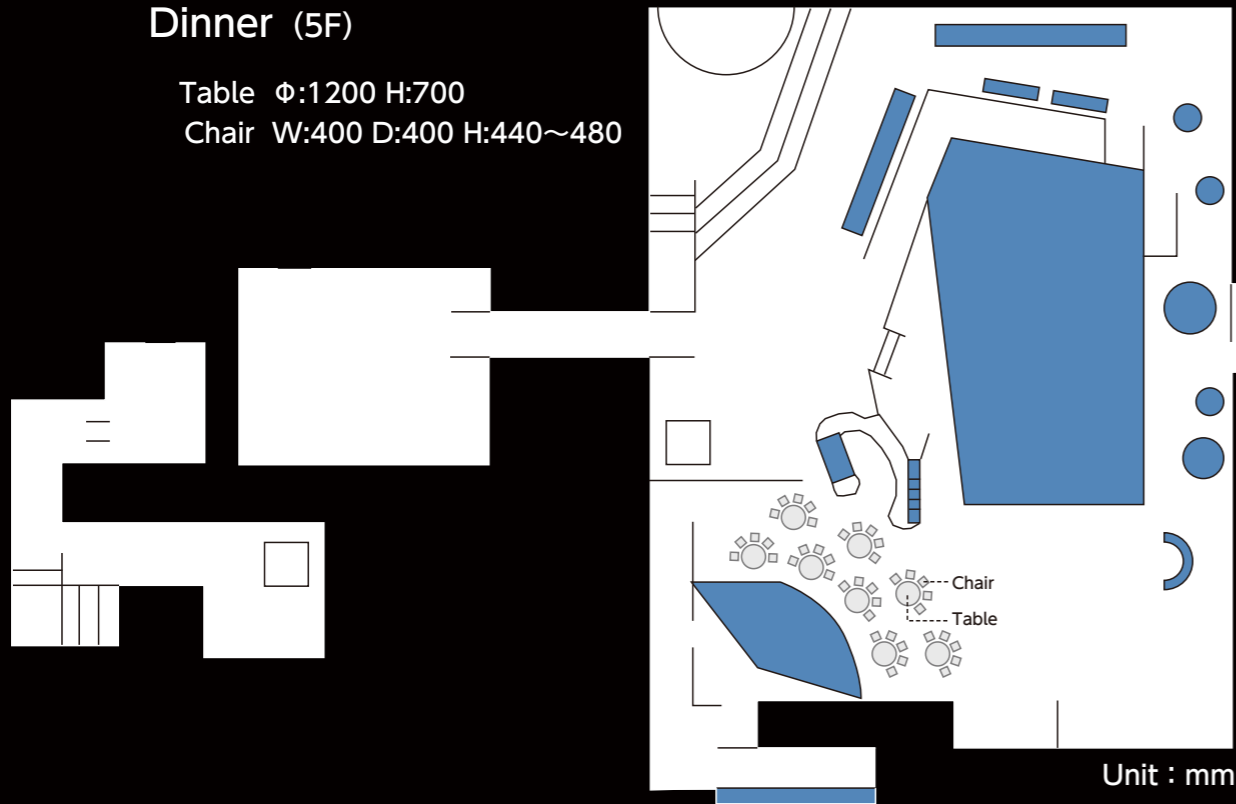

すみだ水族館

カクテル (6F)

バーカウンター W:1500 D:600 H:800

ハイテーブル ϕ :500 H:1100

単位：mm

正餐 (5F)

テーブル ϕ :1200 H:700

椅子 W:400 D:400 H:440~480

単位：mm

立食 (5F)

バーカウンター W:1500 D:600 H:800

buffet ϕ :1200 H:700

ハイテーブル ϕ :500 H:1100

単位：mm

SUMIDA AQUARIUM

Cocktail (6F)

Bar Counter W:1500 D:600 H:800
High Table ϕ :500 H:1100

Dinner (5F)

Table ϕ :1200 H:700
Chair W:400 D:400 H:440~480

Buffet (5F)

Bar Counter W:1500 D:600 H:800
Buffet ϕ :1200 H:700
High Table ϕ :500 H:1100