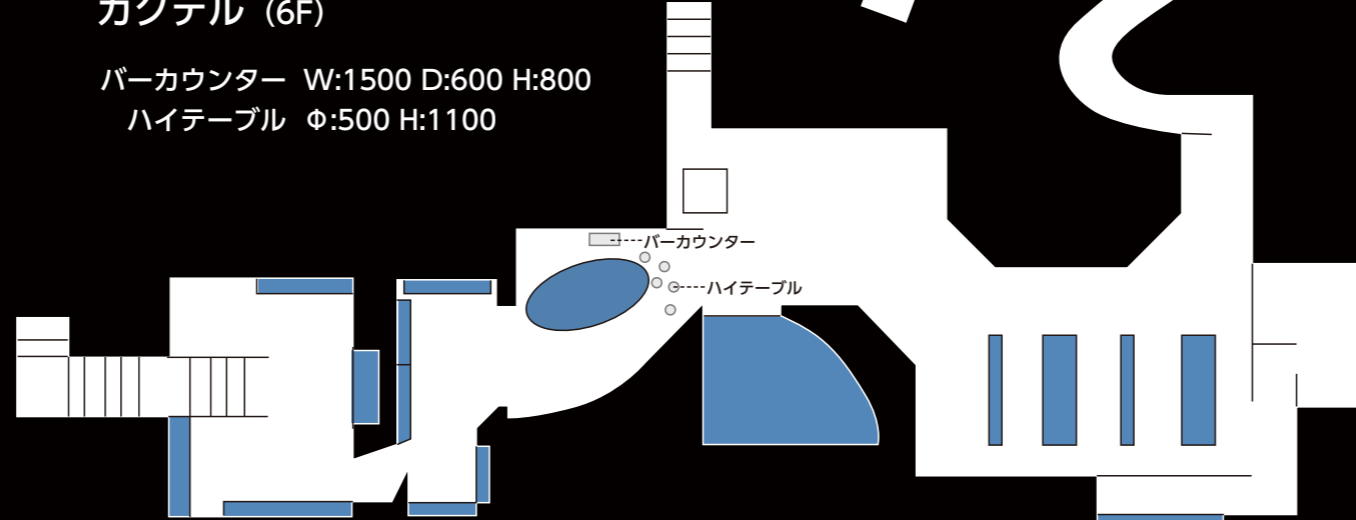

すみだ水族館

カクテル (6F)

バーカウンター W:1500 D:600 H:800

ハイテーブル ϕ :500 H:1100

単位：mm

正餐 (5F)

テーブル ϕ :1200 H:700

椅子 W:400 D:400 H:440~480

単位：mm

立食 (5F)

バーカウンター W:1500 D:600 H:800

buffet ϕ :1200 H:700

ハイテーブル ϕ :500 H:1100

単位：mm

SUMIDA AQUARIUM

Cocktail (6F)

Bar Counter W:1500 D:600 H:800
High Table ϕ :500 H:1100

Dinner (5F)

Table ϕ :1200 H:700
Chair W:400 D:400 H:440~480

Buffet (5F)

Bar Counter W:1500 D:600 H:800
Buffet ϕ :1200 H:700
High Table ϕ :500 H:1100