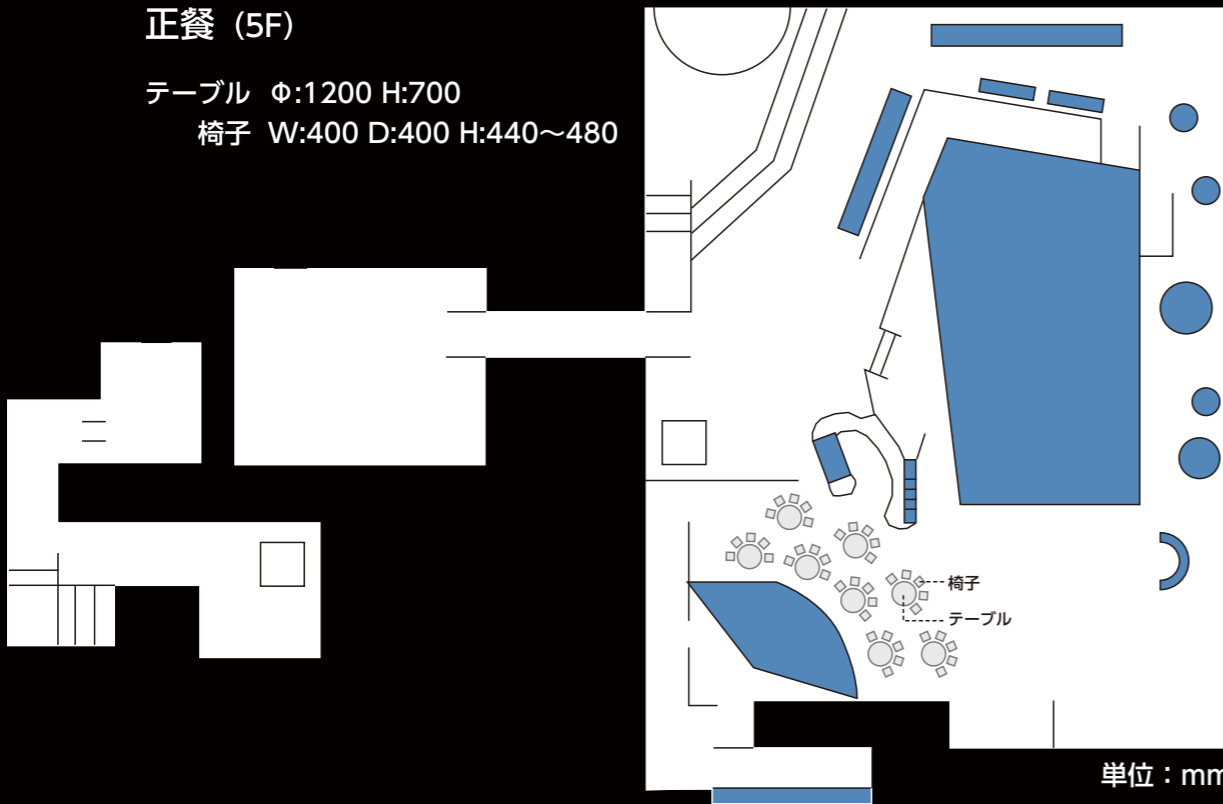

すみだ水族館

カクテル (6F)

バーカウンター W:1500 D:600 H:800

ハイテーブル ϕ :500 H:1100

単位：mm

正餐 (5F)

テーブル ϕ :1200 H:700

椅子 W:400 D:400 H:440~480

単位：mm

立食 (5F)

バーカウンター W:1500 D:600 H:800

buffet ϕ :1200 H:700

ハイテーブル ϕ :500 H:1100

単位：mm

SUMIDA AQUARIUM

Cocktail (6F)

Bar Counter W:1500 D:600 H:800
High Table ϕ :500 H:1100

Dinner (5F)

Table ϕ :1200 H:700
Chair W:400 D:400 H:440~480

Buffet (5F)

Bar Counter W:1500 D:600 H:800
Buffet ϕ :1200 H:700
High Table ϕ :500 H:1100