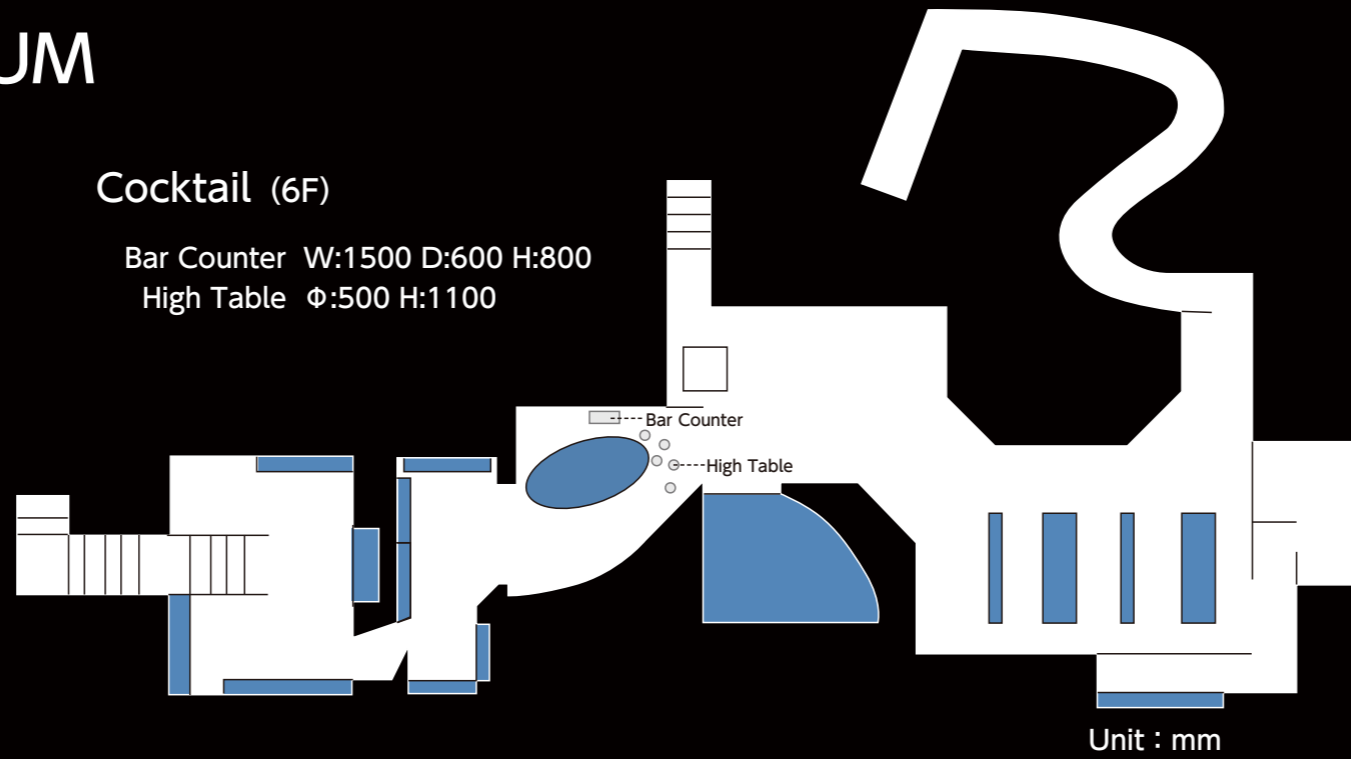

すみだ水族館

カクテル (6F)

バーカウンター W:1500 D:600 H:800

ハイテーブル ϕ :500 H:1100

単位：mm

正餐 (5F)

テーブル ϕ :1200 H:700

椅子 W:400 D:400 H:440~480

単位：mm

立食 (5F)

バーカウンター W:1500 D:600 H:800

buffet ϕ :1200 H:700

ハイテーブル ϕ :500 H:1100

単位：mm

SUMIDA AQUARIUM

Cocktail (6F)

Bar Counter W:1500 D:600 H:800
High Table ϕ :500 H:1100

Dinner (5F)

Table ϕ :1200 H:700
Chair W:400 D:400 H:440~480

Buffet (5F)

Bar Counter W:1500 D:600 H:800
Buffet ϕ :1200 H:700
High Table ϕ :500 H:1100