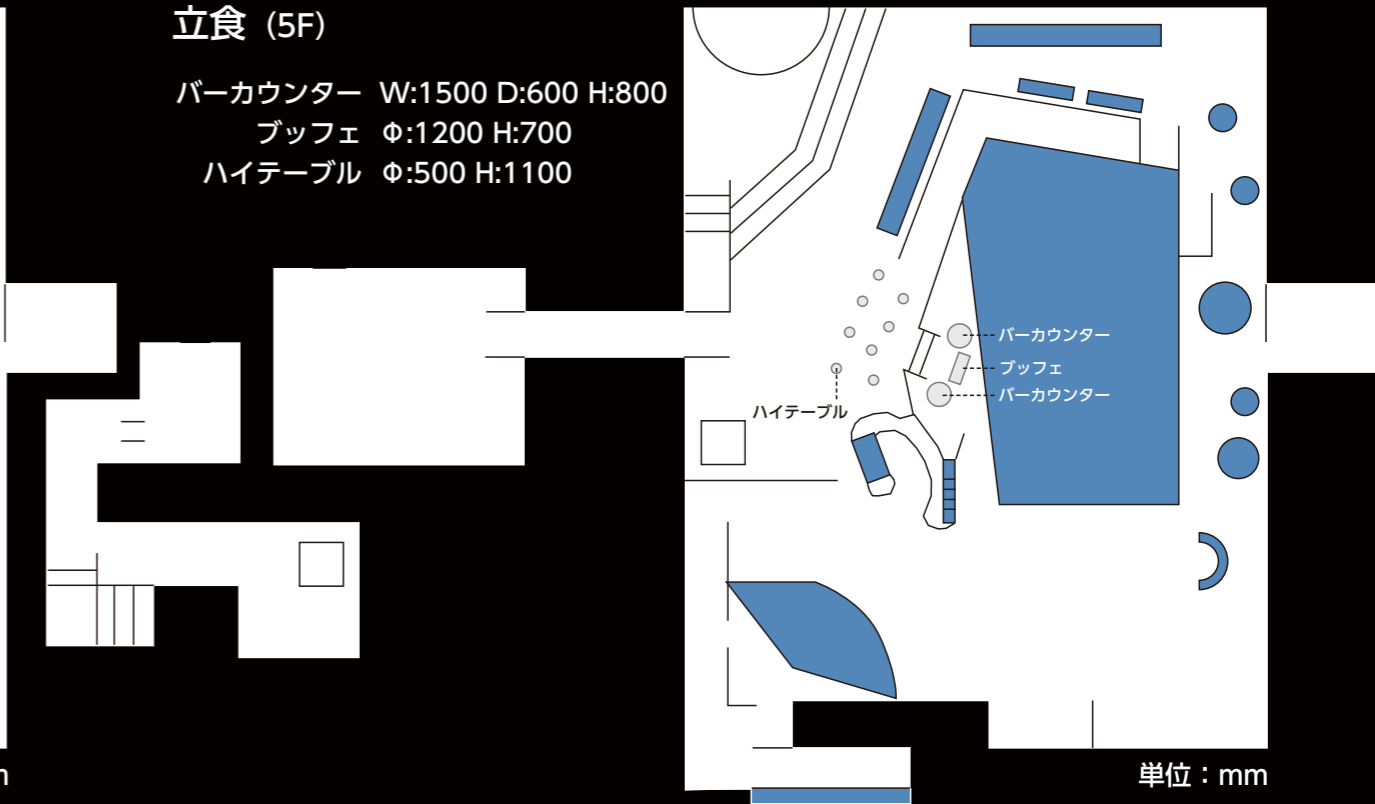

すみだ水族館

カクテル (6F)

バーカウンター W:1500 D:600 H:800

ハイテーブル ϕ :500 H:1100

単位：mm

正餐 (5F)

テーブル ϕ :1200 H:700

椅子 W:400 D:400 H:440~480

単位：mm

立食 (5F)

バーカウンター W:1500 D:600 H:800

buffet ϕ :1200 H:700

ハイテーブル ϕ :500 H:1100

単位：mm

SUMIDA AQUARIUM

Cocktail (6F)

Bar Counter W:1500 D:600 H:800
High Table ϕ :500 H:1100

Dinner (5F)

Table ϕ :1200 H:700
Chair W:400 D:400 H:440~480

Buffet (5F)

Bar Counter W:1500 D:600 H:800
Buffet ϕ :1200 H:700
High Table ϕ :500 H:1100