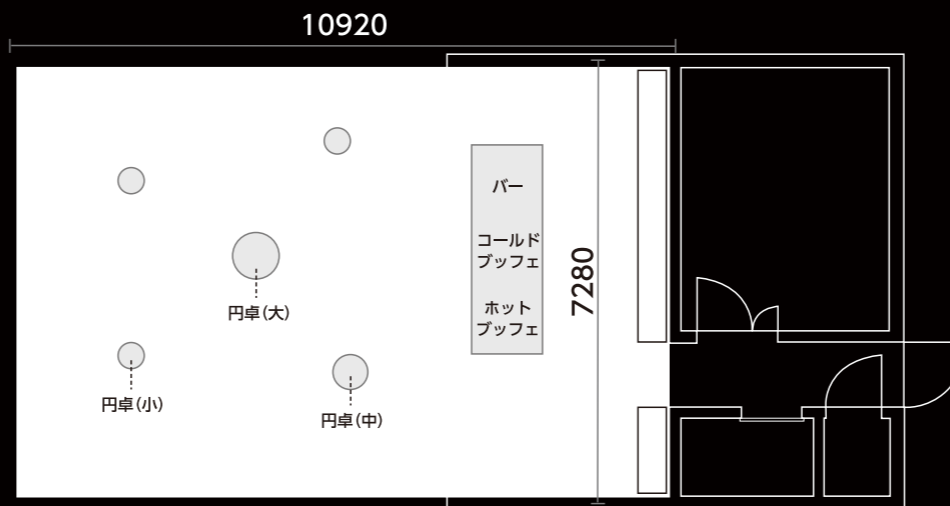

## 正餐 (カフェ・レストラン)

テーブル W:3500 D:900 H:720

椅子 1 W:410 D:400 H:810

椅子 2 W:400 D:400 H:860

Unit : mm

## カクテル (芝生広場)

バーカウンター W:1200 D:900 H:1080

カクテルテーブル  $\phi$ :700 H:1000

## 立食 (ラボ・体験工房)

ブッフェ & バーカウンター W:3540 D:1200 H:850

円卓 (大)  $\phi$ :1600 H:700

円卓 (中)  $\phi$ :1200 H:700

円卓 (小)  $\phi$ :900 H:700

単位：mm