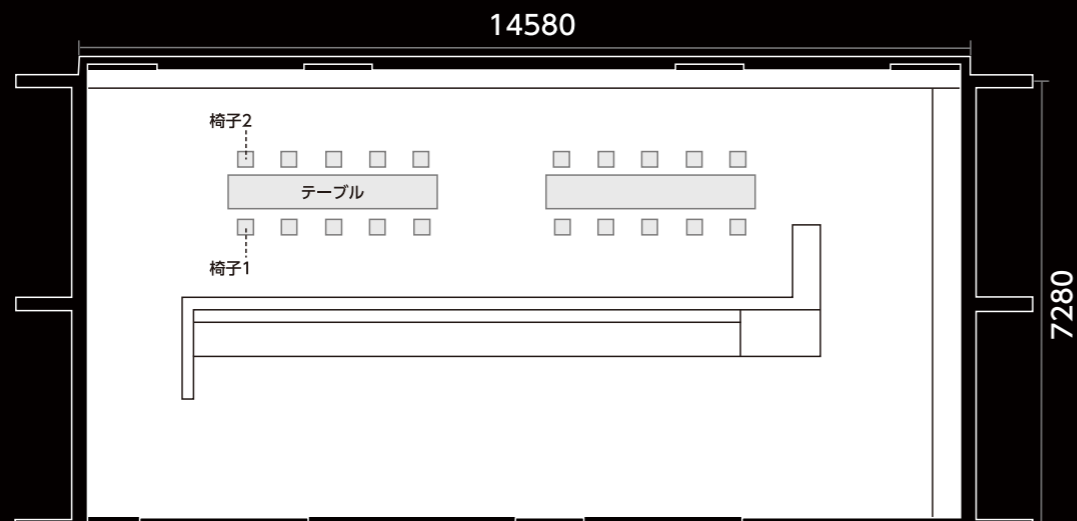

# 薬師池西公園

単位：mm

## 正餐 (カフェ・レストラン)

テーブル W:3500 D:900 H:720

椅子 1 W:410 D:400 H:810

椅子 2 W:400 D:400 H:860

Unit : mm

## カクテル (芝生広場)

バーカウンター W:1200 D:900 H:1080

カクテルテーブル  $\phi$ :700 H:1000

## 立食 (ラボ・体験工房)

ブッフェ & バーカウンター W:3540 D:1200 H:850

円卓 (大)  $\phi$ :1600 H:700

円卓 (中)  $\phi$ :1200 H:700

円卓 (小)  $\phi$ :900 H:700

単位：mm