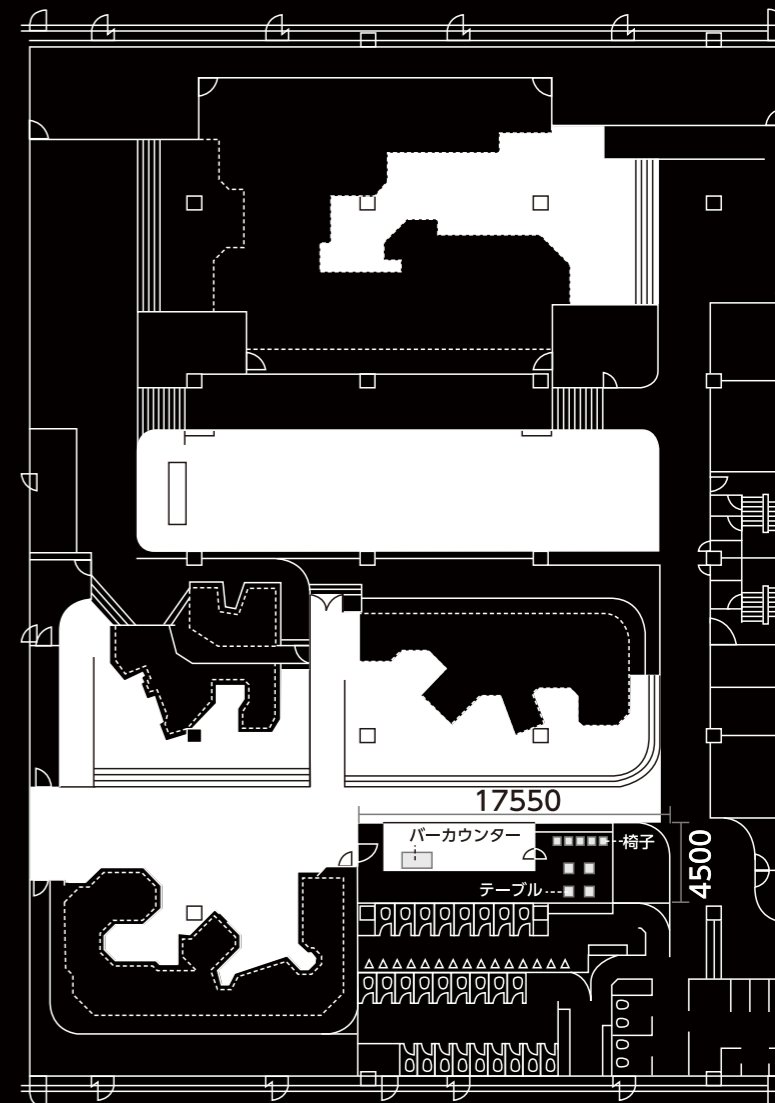

## 正餐 (2F ホワイトアート (レストラン))

36000

14000

4000

14890

単位 : mm

円卓  $\phi$ :1400 H:730  
椅子 W:400 D:400 H:440

## 立食 (3F ラウンジ)

単位 : mm

バーカウンター W:1200 D:900 H:1060  
ホットbuffet W:2700 D:900 H:900  
コールドbuffet W:2500 D:900 H:900  
カクテルテーブル  $\phi$ :700 H:1000

## カクテル (3F ドリンクカウンター)

単位 : mm

バーカウンター W:1700  
カクテルテーブル W:450 D:500