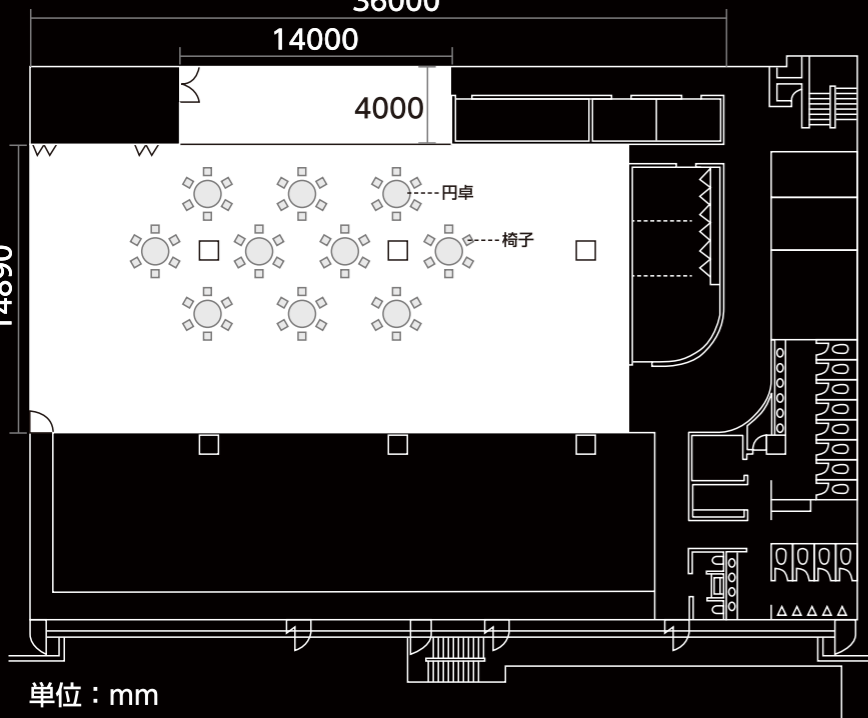

## 正餐 (2F ホワイトアート (レストラン))

36000

14000

4000

14890

単位 : mm

円卓  $\phi$ :1400 H:730  
椅子 W:400 D:400 H:440

## 立食 (3F ラウンジ)

単位 : mm

バーカウンター W:1200 D:900 H:1060  
ホットbuffet W:2700 D:900 H:900  
コールドbuffet W:2500 D:900 H:900  
カクテルテーブル  $\phi$ :700 H:1000

## カクテル (3F ドリンクカウンター)

単位 : mm

バーカウンター W:1700  
カクテルテーブル W:450 D:500