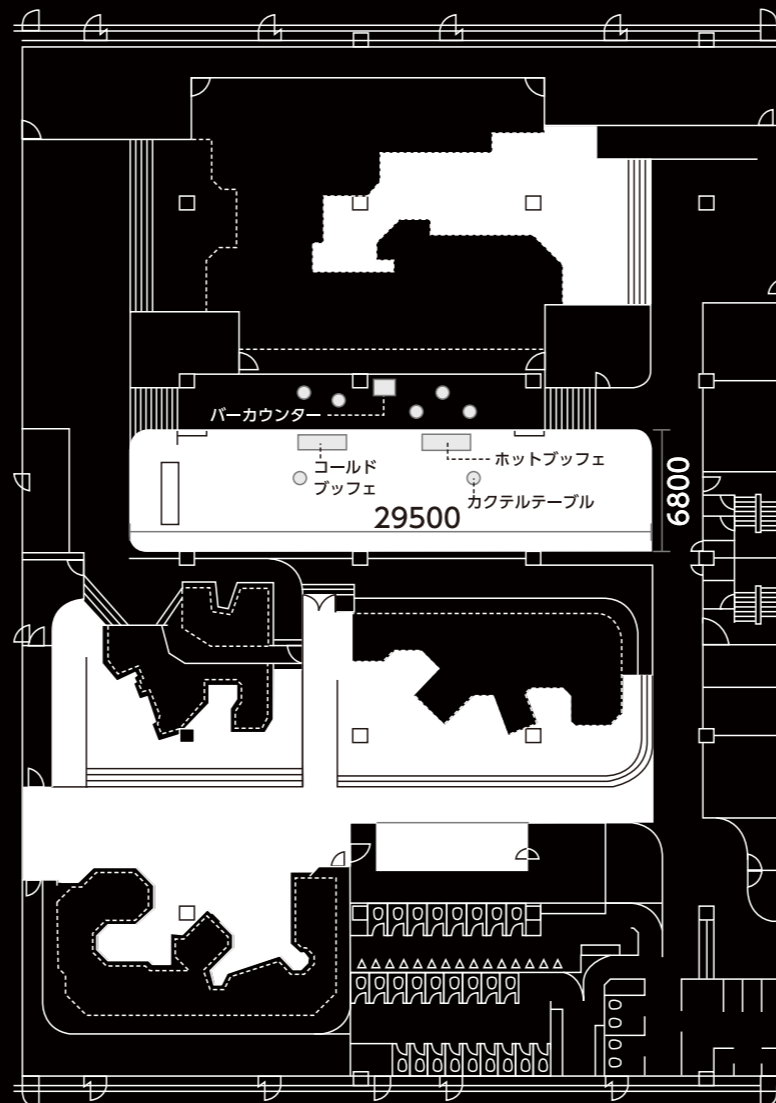

## 正餐 (2F ホワイトアート (レストラン))

36000

14000

4000

14890

単位 : mm

円卓  $\phi$ :1400 H:730  
椅子 W:400 D:400 H:440

## 立食 (3F ラウンジ)

単位 : mm

バーカウンター W:1200 D:900 H:1060  
ホットbuffet W:2700 D:900 H:900  
コールドbuffet W:2500 D:900 H:900  
カクテルテーブル  $\phi$ :700 H:1000

## カクテル (3F ドリンクカウンター)

単位 : mm

バーカウンター W:1700  
カクテルテーブル W:450 D:500