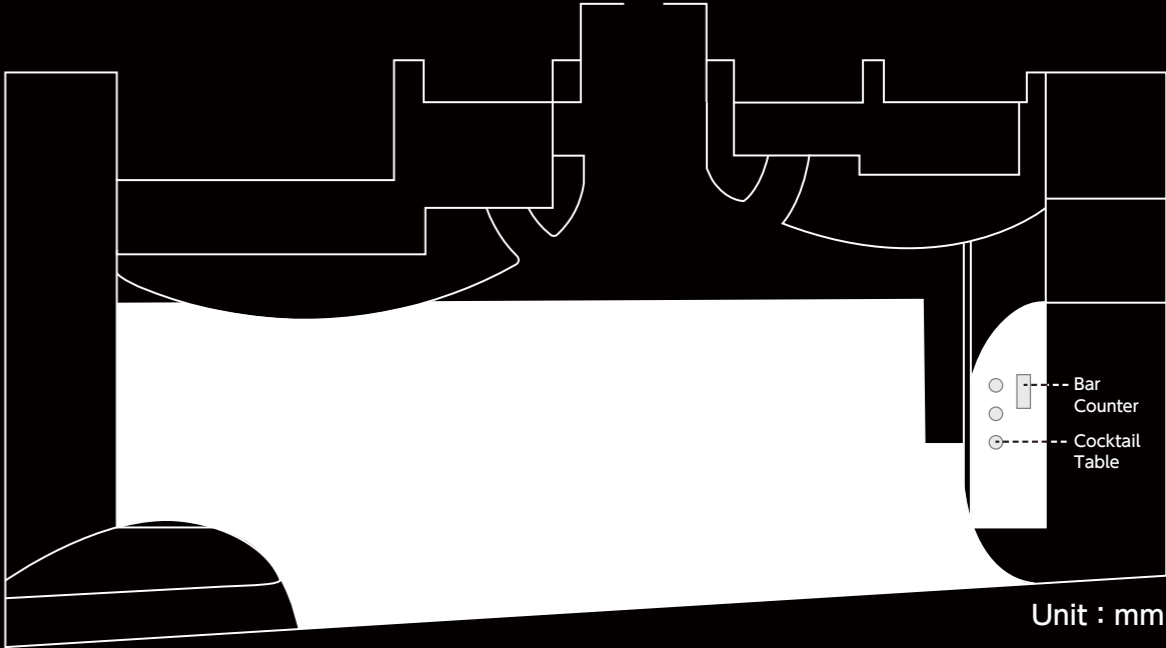

COREDO 室町テラス

立食 (COREDO 室町テラス)

バーカウンター W:1500 D:600 H:1080
 ブッフェ W:1800 D:600 H:700
 カクテルテーブル Φ:600 H:900

単位 : mm

正餐 (COREDO 室町テラス)

単位 : mm

テーブル W:5600 D:6600 H:700
 椅子 W:460 D:450 H:450

カクテル (COREDO 室町テラス)

単位 : mm

バーカウンター W:1500 D:600 H:1080
 カクテルテーブル Φ:600 H:900

COREDO MUROMACHI TERRACE

Buffet (COREDO MUROMACHI TERRACE)

Bar Counter W:1500 D:600 H:1080
 Buffet W:1800 D:600 H:700
 Cocktail Table Φ :600 H:900

Unit : mm

Dinner (COREDO MUROMACHI TERRACE)

Table W:5600 D:6600 H:700
 Chair W:460 D:450 H:450

Unit : mm

Cocktail (COREDO MUROMACHI TERRACE)

Bar Counter W:1500 D:600 H:1080
 Cocktail Table Φ :600 H:900

Unit : mm