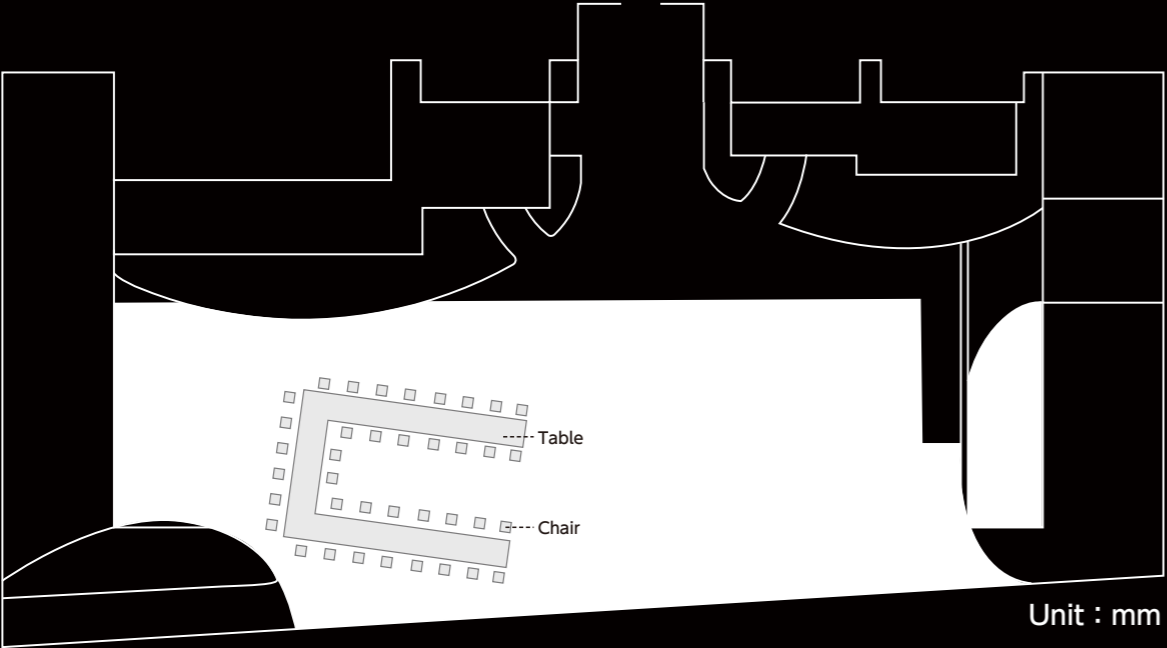

COREDO 室町テラス

立食 (COREDO 室町テラス)

バーカウンター W:1500 D:600 H:1080
 ブッフェ W:1800 D:600 H:700
 カクテルテーブル Φ:600 H:900

単位 : mm

正餐 (COREDO 室町テラス)

単位 : mm

テーブル W:5600 D:6600 H:700
 椅子 W:460 D:450 H:450

カクテル (COREDO 室町テラス)

単位 : mm

バーカウンター W:1500 D:600 H:1080
 カクテルテーブル Φ:600 H:900

COREDO MUROMACHI TERRACE

Buffet (COREDO MUROMACHI TERRACE)

Bar Counter W:1500 D:600 H:1080
 Buffet W:1800 D:600 H:700
 Cocktail Table Φ :600 H:900

Unit : mm

Dinner (COREDO MUROMACHI TERRACE)

Table W:5600 D:6600 H:700
 Chair W:460 D:450 H:450

Unit : mm

Cocktail (COREDO MUROMACHI TERRACE)

Bar Counter W:1500 D:600 H:1080
 Cocktail Table Φ :600 H:900

Unit : mm