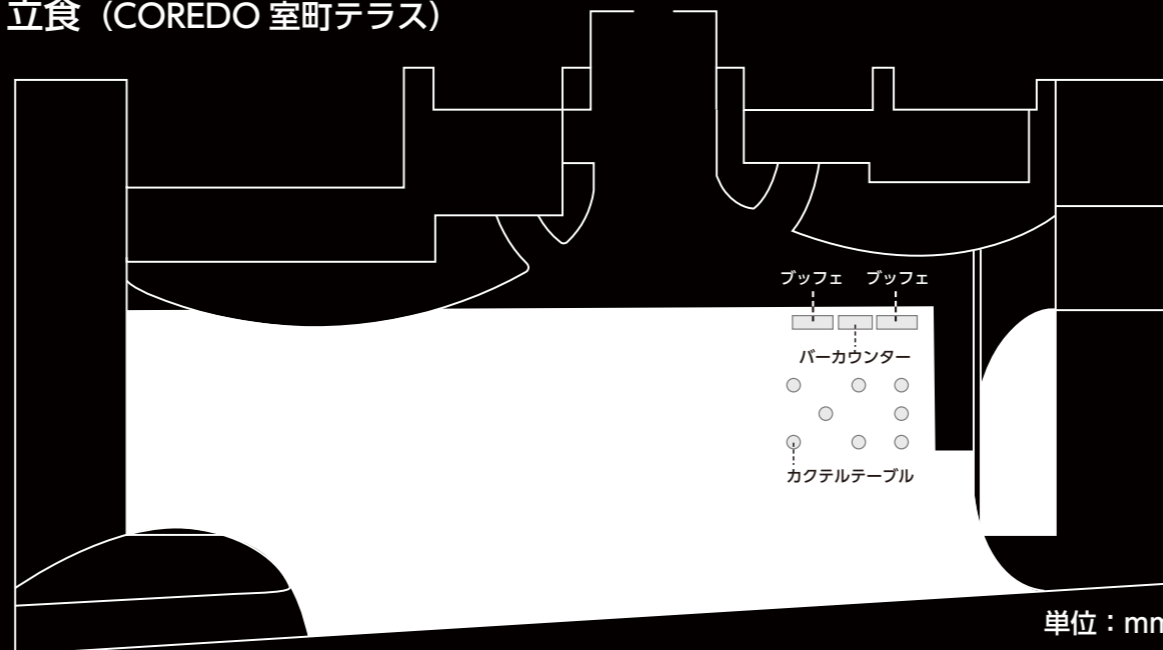

COREDO 室町テラス

立食 (COREDO 室町テラス)

バーカウンター W:1500 D:600 H:1080
 ブッフェ W:1800 D:600 H:700
 カクテルテーブル Φ:600 H:900

単位 : mm

正餐 (COREDO 室町テラス)

単位 : mm

テーブル W:5600 D:6600 H:700
 椅子 W:460 D:450 H:450

カクテル (COREDO 室町テラス)

単位 : mm

バーカウンター W:1500 D:600 H:1080
 カクテルテーブル Φ:600 H:900

COREDO MUROMACHI TERRACE

Buffet (COREDO MUROMACHI TERRACE)

Bar Counter W:1500 D:600 H:1080
 Buffet W:1800 D:600 H:700
 Cocktail Table Φ :600 H:900

Unit : mm

Dinner (COREDO MUROMACHI TERRACE)

Table W:5600 D:6600 H:700
 Chair W:460 D:450 H:450

Unit : mm

Cocktail (COREDO MUROMACHI TERRACE)

Bar Counter W:1500 D:600 H:1080
 Cocktail Table Φ :600 H:900

Unit : mm