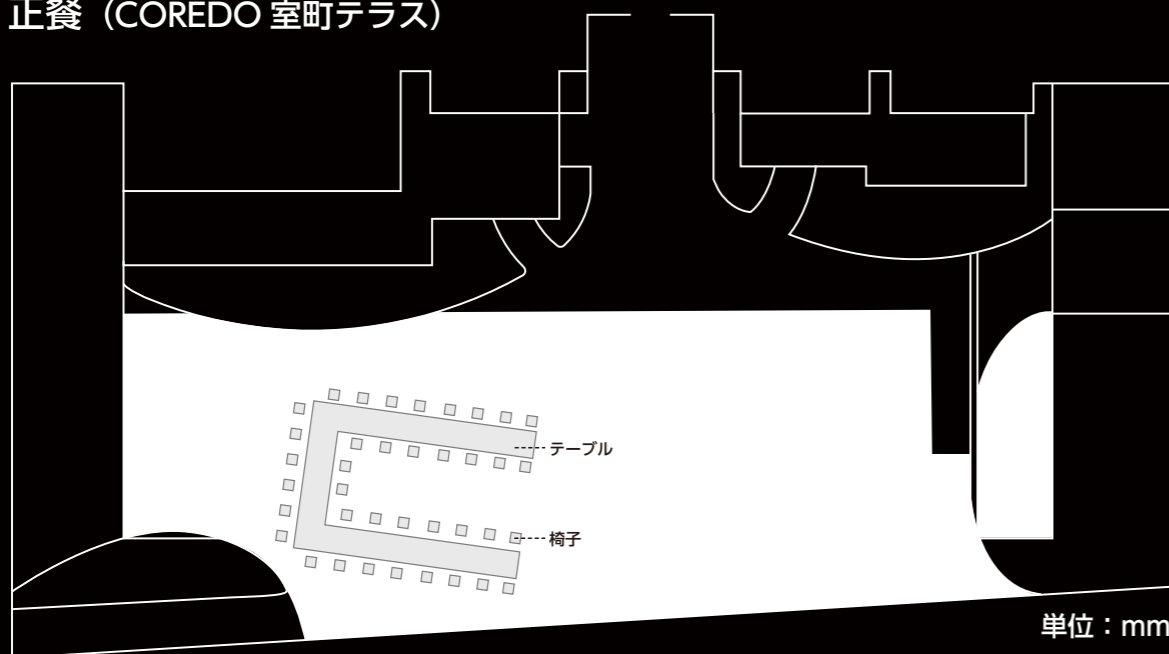

COREDO 室町テラス

立食 (COREDO 室町テラス)

バーカウンター W:1500 D:600 H:1080
 ブッフェ W:1800 D:600 H:700
 カクテルテーブル Φ:600 H:900

単位 : mm

正餐 (COREDO 室町テラス)

単位 : mm

テーブル W:5600 D:6600 H:700
 椅子 W:460 D:450 H:450

カクテル (COREDO 室町テラス)

単位 : mm

バーカウンター W:1500 D:600 H:1080
 カクテルテーブル Φ:600 H:900

COREDO MUROMACHI TERRACE

Buffet (COREDO MUROMACHI TERRACE)

Bar Counter W:1500 D:600 H:1080
 Buffet W:1800 D:600 H:700
 Cocktail Table Φ :600 H:900

Unit : mm

Dinner (COREDO MUROMACHI TERRACE)

Table W:5600 D:6600 H:700
 Chair W:460 D:450 H:450

Unit : mm

Cocktail (COREDO MUROMACHI TERRACE)

Bar Counter W:1500 D:600 H:1080
 Cocktail Table Φ :600 H:900

Unit : mm