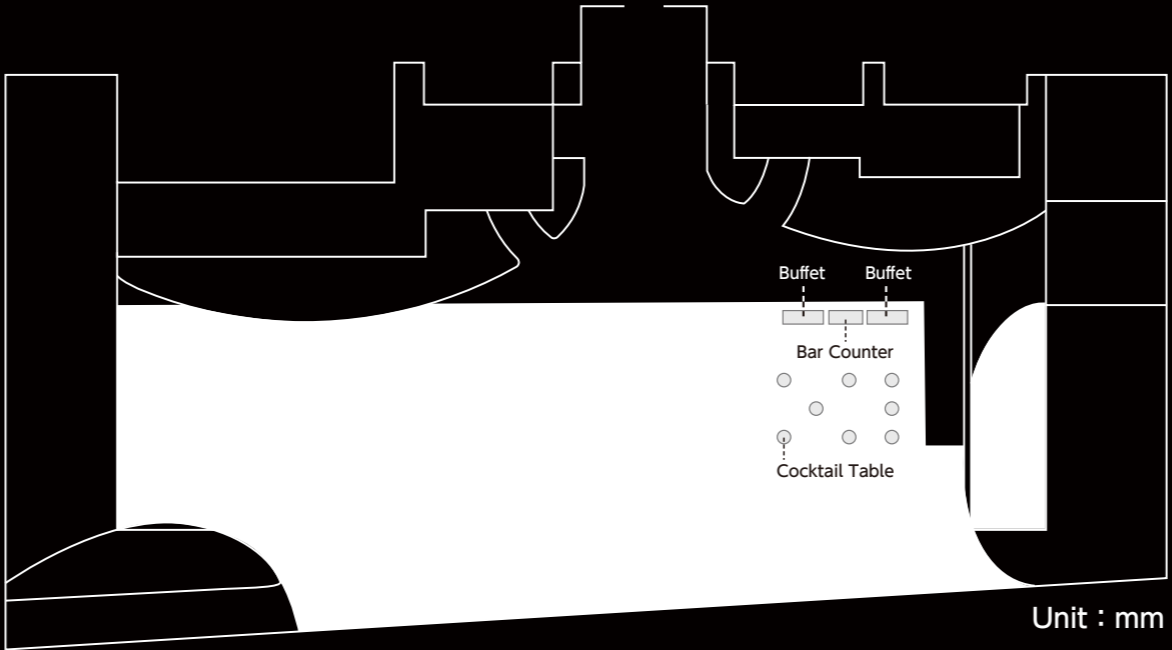

COREDO 室町テラス

立食 (COREDO 室町テラス)

バーカウンター W:1500 D:600 H:1080
 ブッフェ W:1800 D:600 H:700
 カクテルテーブル Φ:600 H:900

単位 : mm

正餐 (COREDO 室町テラス)

単位 : mm

テーブル W:5600 D:6600 H:700
 椅子 W:460 D:450 H:450

カクテル (COREDO 室町テラス)

単位 : mm

バーカウンター W:1500 D:600 H:1080
 カクテルテーブル Φ:600 H:900

COREDO MUROMACHI TERRACE

Buffet (COREDO MUROMACHI TERRACE)

Bar Counter W:1500 D:600 H:1080
 Buffet W:1800 D:600 H:700
 Cocktail Table Φ :600 H:900

Unit : mm

Dinner (COREDO MUROMACHI TERRACE)

Table W:5600 D:6600 H:700
 Chair W:460 D:450 H:450

Unit : mm

Cocktail (COREDO MUROMACHI TERRACE)

Bar Counter W:1500 D:600 H:1080
 Cocktail Table Φ :600 H:900

Unit : mm