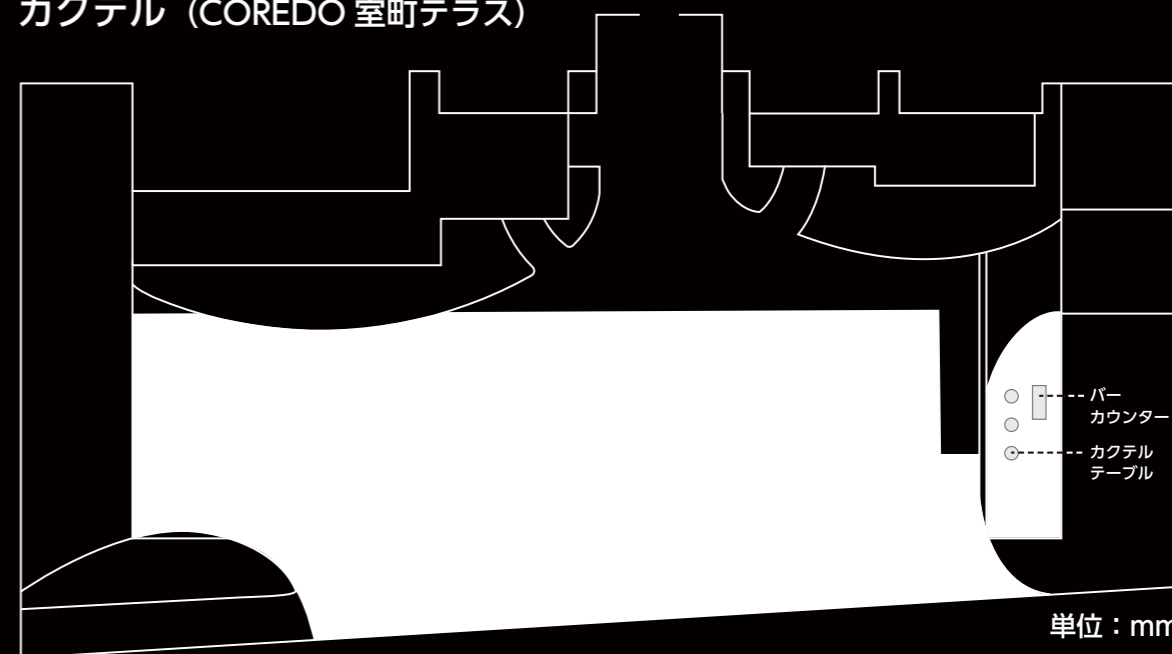

COREDO 室町テラス

立食 (COREDO 室町テラス)

バーカウンター W:1500 D:600 H:1080
 ブッフェ W:1800 D:600 H:700
 カクテルテーブル Φ:600 H:900

単位 : mm

正餐 (COREDO 室町テラス)

単位 : mm

テーブル W:5600 D:6600 H:700
 椅子 W:460 D:450 H:450

カクテル (COREDO 室町テラス)

単位 : mm

バーカウンター W:1500 D:600 H:1080
 カクテルテーブル Φ:600 H:900

COREDO MUROMACHI TERRACE

Buffet (COREDO MUROMACHI TERRACE)

Bar Counter W:1500 D:600 H:1080
 Buffet W:1800 D:600 H:700
 Cocktail Table Φ :600 H:900

Unit : mm

Dinner (COREDO MUROMACHI TERRACE)

Table W:5600 D:6600 H:700
 Chair W:460 D:450 H:450

Unit : mm

Cocktail (COREDO MUROMACHI TERRACE)

Bar Counter W:1500 D:600 H:1080
 Cocktail Table Φ :600 H:900

Unit : mm