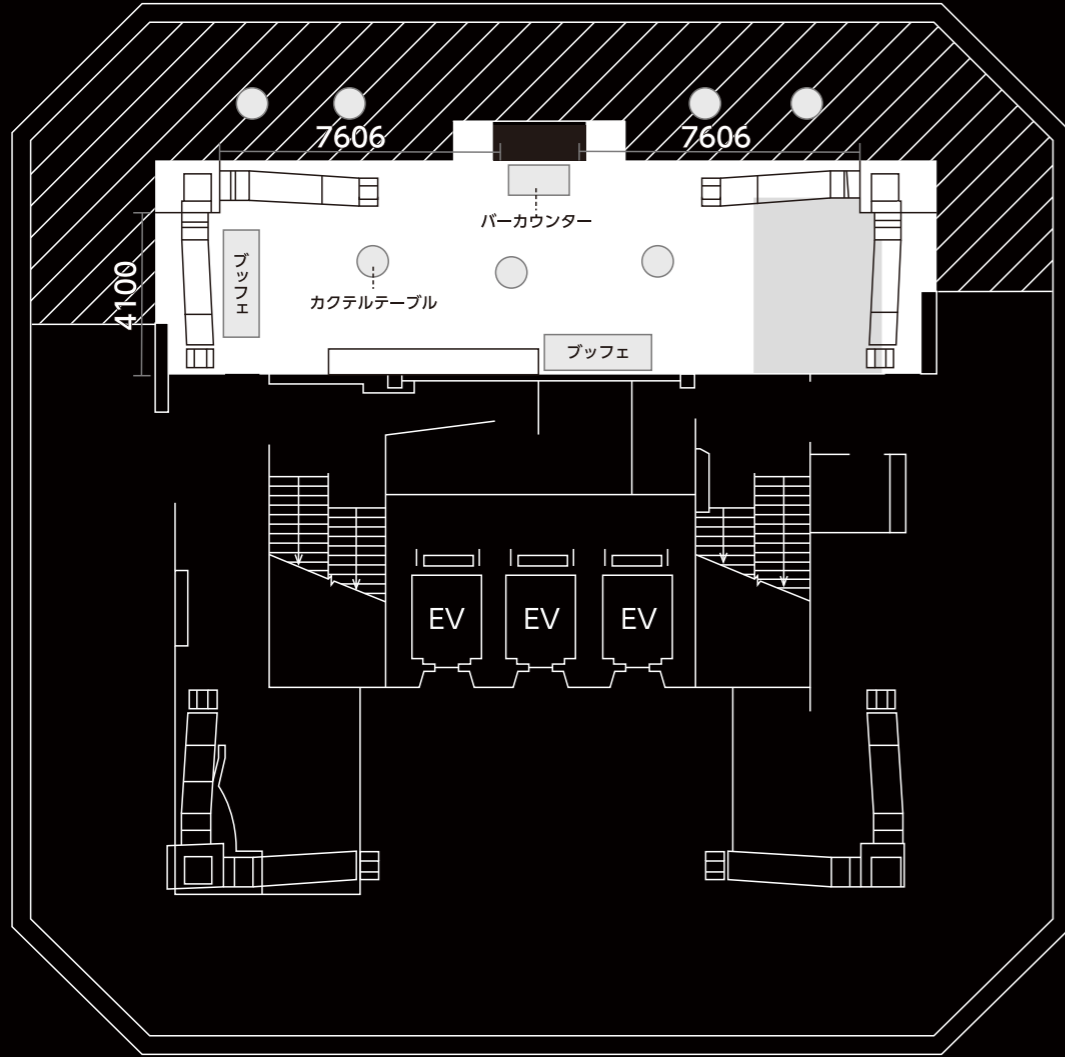

東京タワー

立食 (Club333)

単位：mm

ブッフェ W:2700 D:900 H:900
バーカウンター W:1530 D:760 H:1070
カクテルテーブル Φ :700 H:1000

カクテル (Club333)

単位：mm

バーカウンター W:1530 D:760 H:1070
カクテルテーブル Φ :700 H:1000