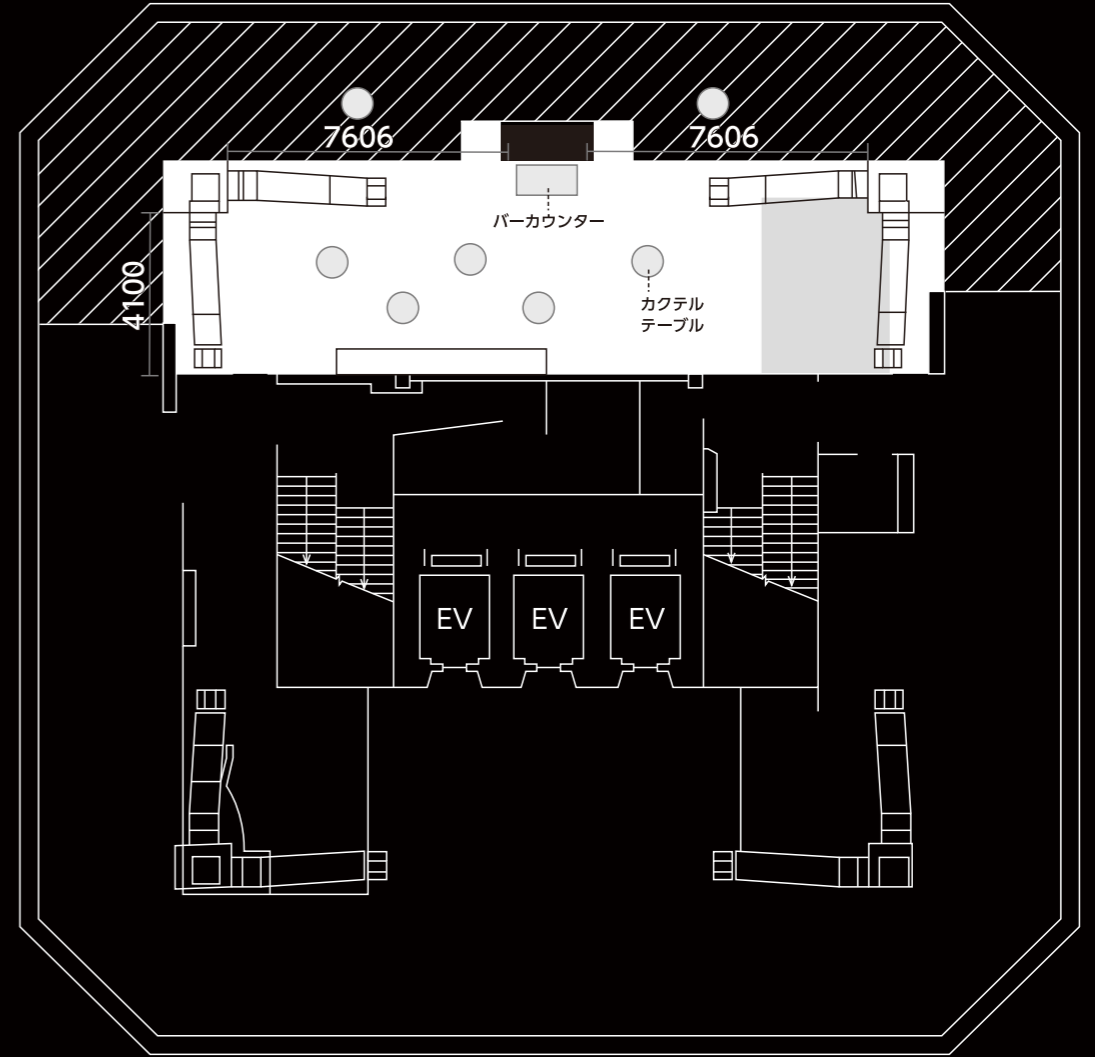

東京タワー

立食 (Club333)

単位：mm

ブッフェ W:2700 D:900 H:900
バーカウンター W:1530 D:760 H:1070
カクテルテーブル Φ :700 H:1000

カクテル (Club333)

単位：mm

バーカウンター W:1530 D:760 H:1070
カクテルテーブル Φ :700 H:1000