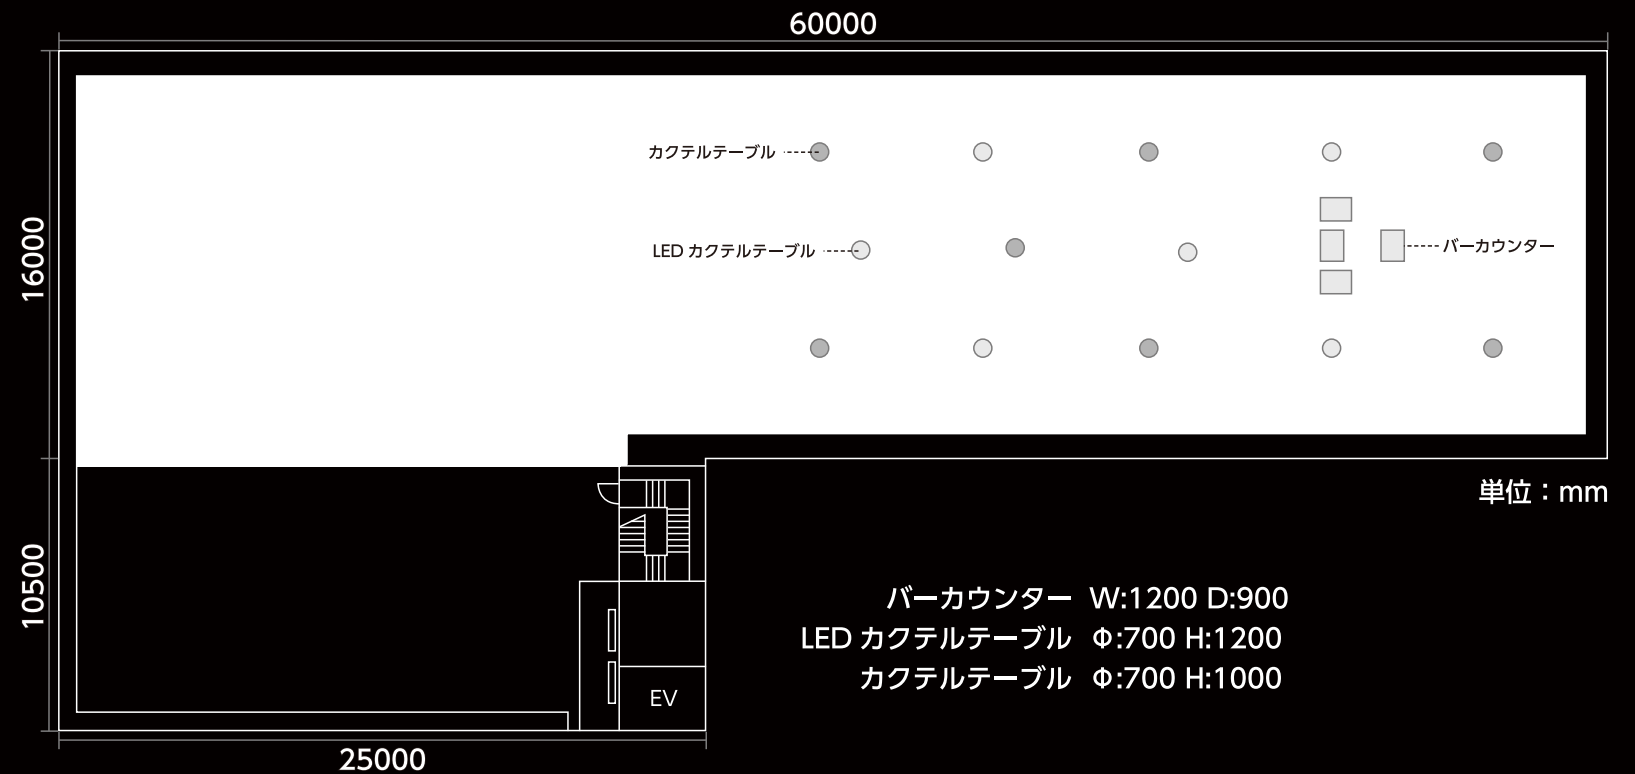

ART FACTORY 城南島

立食 (屋上庭園)

- ブッフェ W:5100 D:900
- バーカウンター W:1200 D:900
- LED カクテルテーブル Φ :700 H:1200
- カクテルテーブル Φ :700 H:1000

カクテル (屋上庭園)

- バーカウンター W:1200 D:900
- LED カクテルテーブル Φ :700 H:1200
- カクテルテーブル Φ :700 H:1000