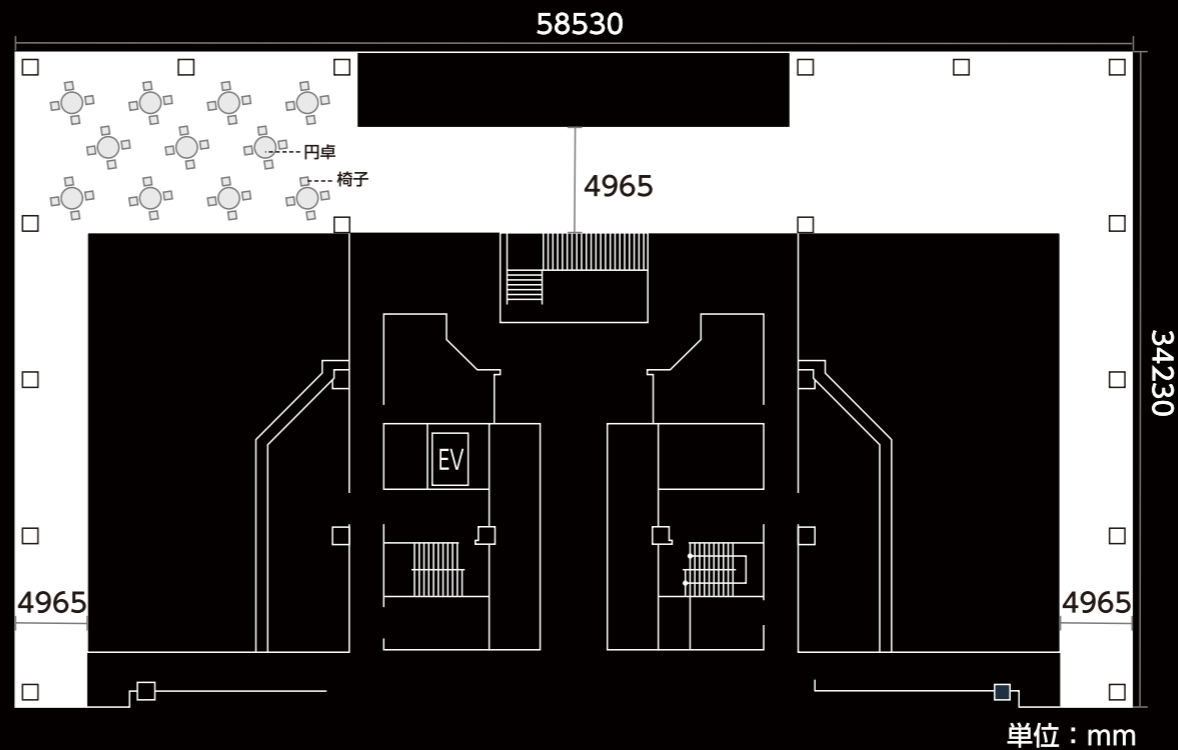

テレコムセンター展望台・ アトリウム (テレコムアリーナ)

立食 (展望台)

カクテル (展望台)

バーカウンター W:1520 D:760 H:1070
 コールドブッフェ W:2700 D:900 H:900
 ホットブッフェ W:2400 D:900 H:900

カクテルテーブル ϕ :700 H:1000
 円卓 ϕ :1100 H:730

バーカウンター W:880 D:430 H:1070
 カクテルテーブル ϕ :700 H:1000
 椅子 H:820