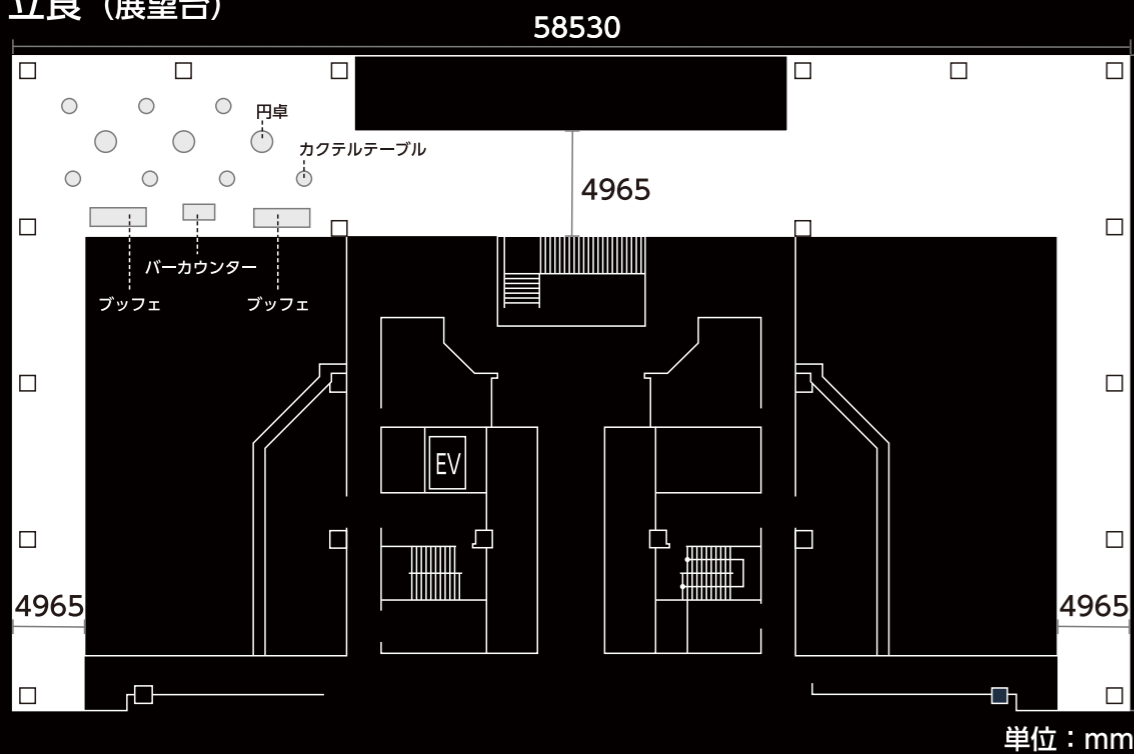

テレコムセンター展望台・ アトリウム (テレコムアリーナ)

立食 (展望台)

カクテル (展望台)

バーカウンター W:1520 D:760 H:1070
 コールドブッフェ W:2700 D:900 H:900
 ホットブッフェ W:2400 D:900 H:900

カクテルテーブル ϕ :700 H:1000
 円卓 ϕ :1100 H:730

バーカウンター W:880 D:430 H:1070
 カクテルテーブル ϕ :700 H:1000
 椅子 H:820