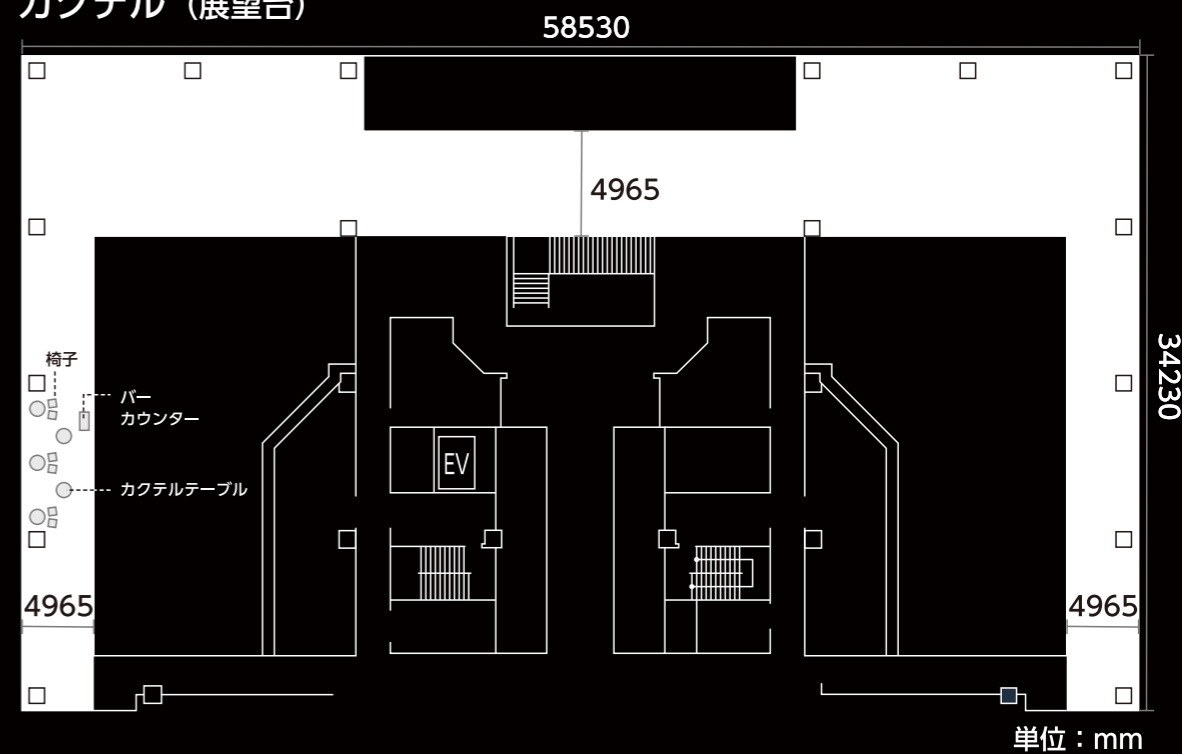

テレコムセンター展望台・ アトリウム (テレコムアリーナ)

立食 (展望台)

カクテル (展望台)

バーカウンター W:1520 D:760 H:1070
 コールドブッフェ W:2700 D:900 H:900
 ホットブッフェ W:2400 D:900 H:900

カクテルテーブル ϕ :700 H:1000
 円卓 ϕ :1100 H:730

バーカウンター W:880 D:430 H:1070
 カクテルテーブル ϕ :700 H:1000
 椅子 H:820