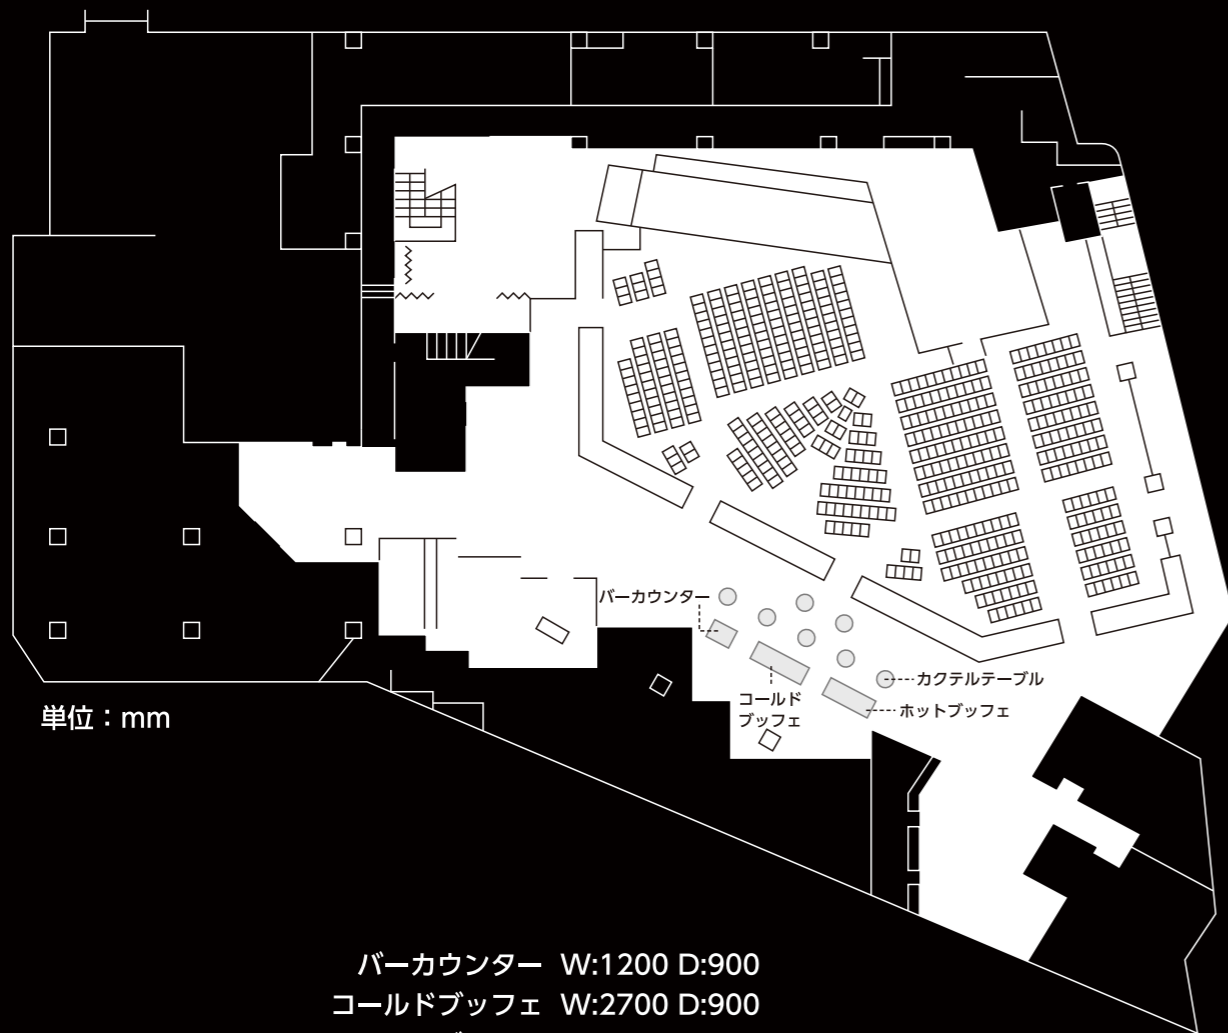

宝生能楽堂

立食 (ロビー)

単位 : mm

バーカウンター W:1200 D:900
コールドブッフェ W:2700 D:900
ホットブッフェ W:2400 D:900
カクテルテーブル ϕ :700 H:1000

カクテル (ロビー)

単位 : mm

バーカウンター W:1200 D:900
カクテルテーブル ϕ :700 H:1000