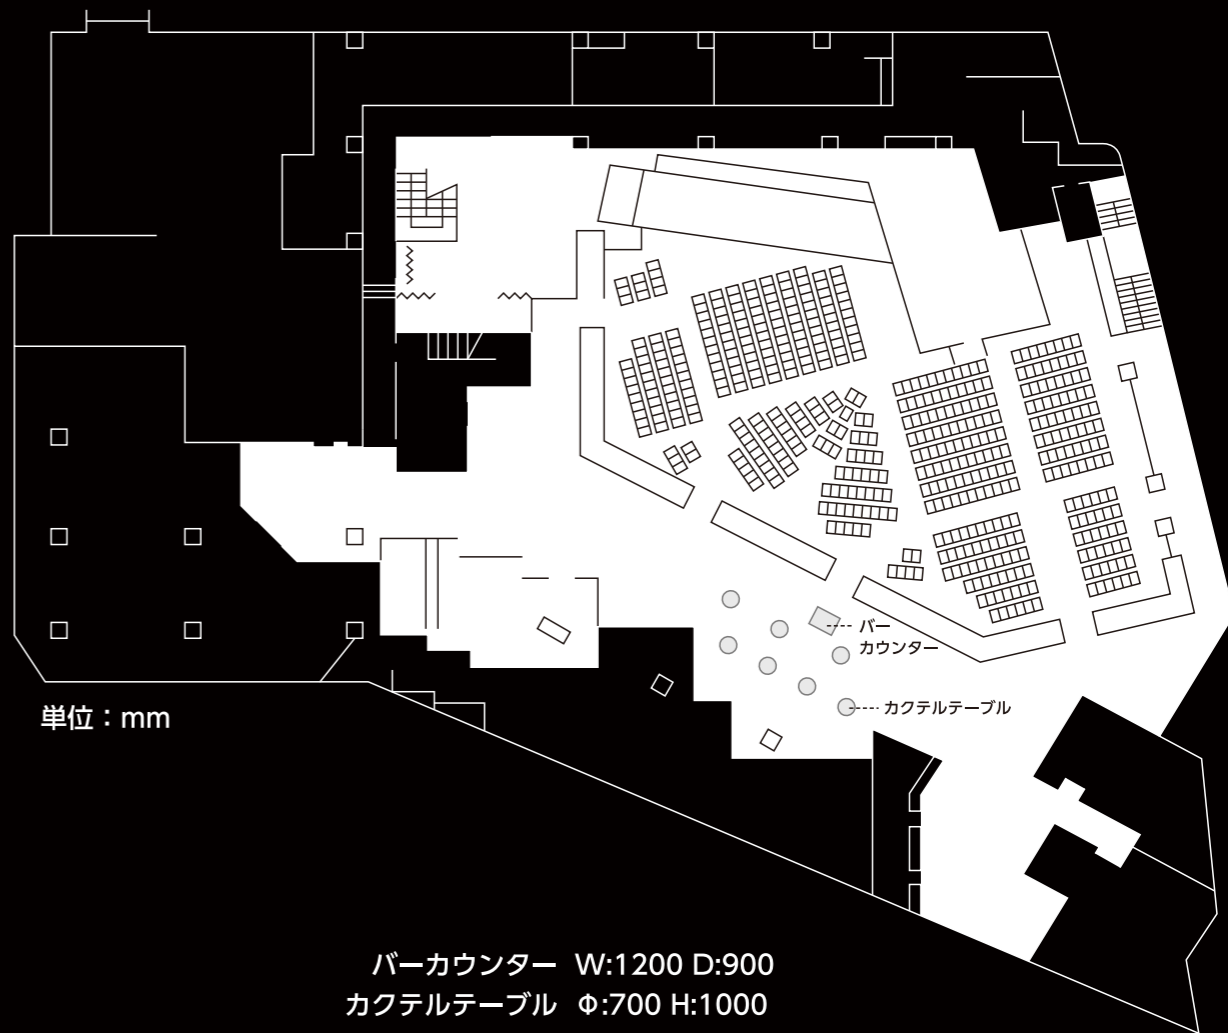

宝生能楽堂

立食 (ロビー)

単位 : mm

バーカウンター W:1200 D:900
コールドブッフェ W:2700 D:900
ホットブッフェ W:2400 D:900
カクテルテーブル ϕ :700 H:1000

カクテル (ロビー)

単位 : mm

バーカウンター W:1200 D:900
カクテルテーブル ϕ :700 H:1000