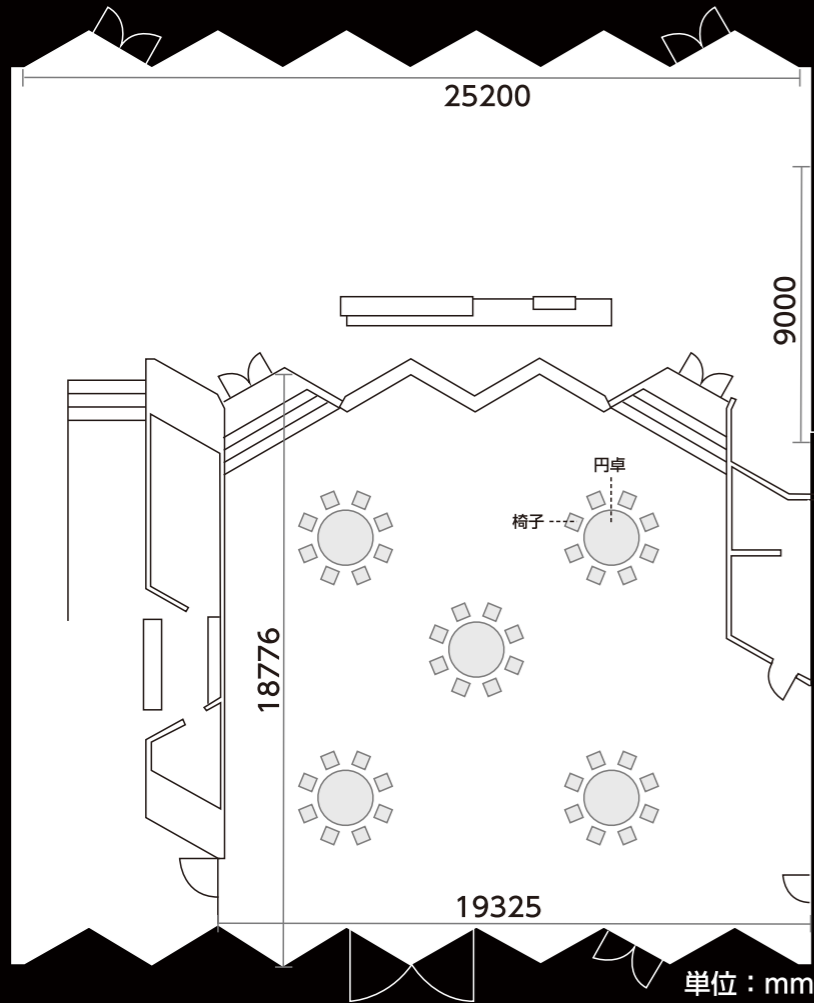

BMW GROUP Tokyo Bay

正餐
(会議ホール)

円卓 ϕ :1800 H:720
椅子 W:450 D:450 H:450

立食
(会議ホール)

バーカウンター W:1200 D:900 H:1060
ホットbuffet W:2400 D:900 H:900
コールドbuffet W:2700 D:900 H:900
カクテルテーブル ϕ :700 H:1000

カクテル
(エキシビションスペース 多目的エリア)

バーカウンター W:1700 D:890 H:850
カクテルテーブル ϕ :700 H:1000