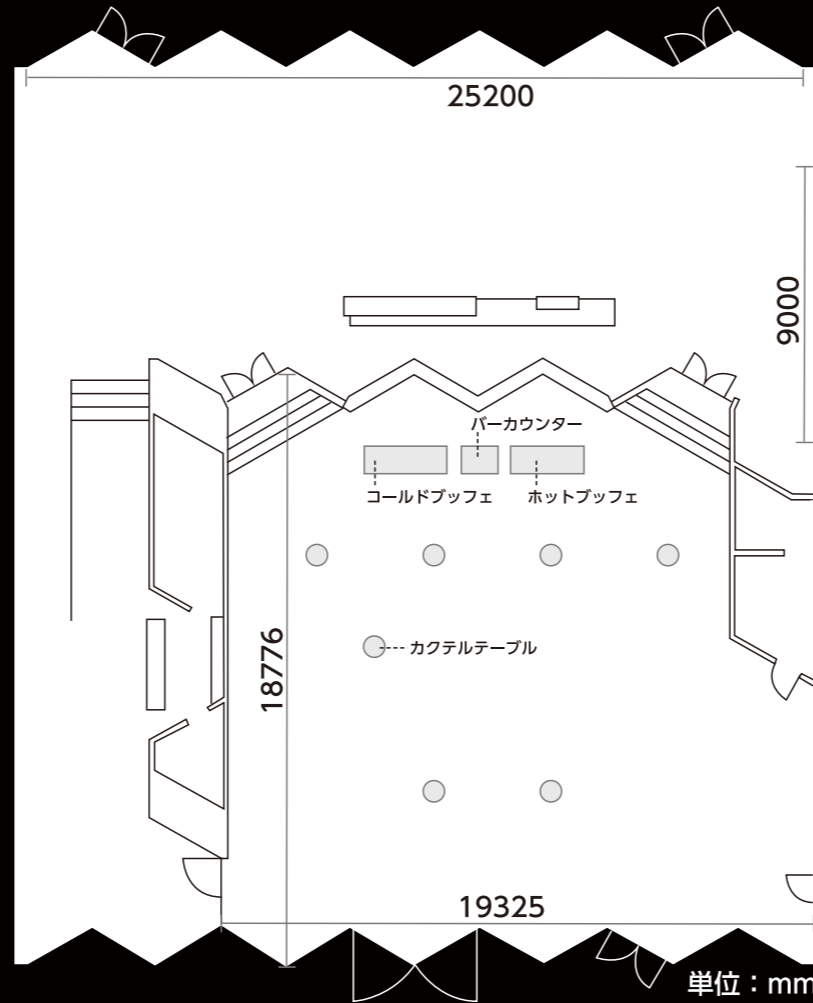

BMW GROUP Tokyo Bay

正餐
(会議ホール)

円卓 ϕ :1800 H:720
椅子 W:450 D:450 H:450

立食
(会議ホール)

バーカウンター W:1200 D:900 H:1060
ホットbuffet W:2400 D:900 H:900
コールドbuffet W:2700 D:900 H:900
カクテルテーブル ϕ :700 H:1000

カクテル
(エキシビションスペース 多目的エリア)

バーカウンター W:1700 D:890 H:850
カクテルテーブル ϕ :700 H:1000