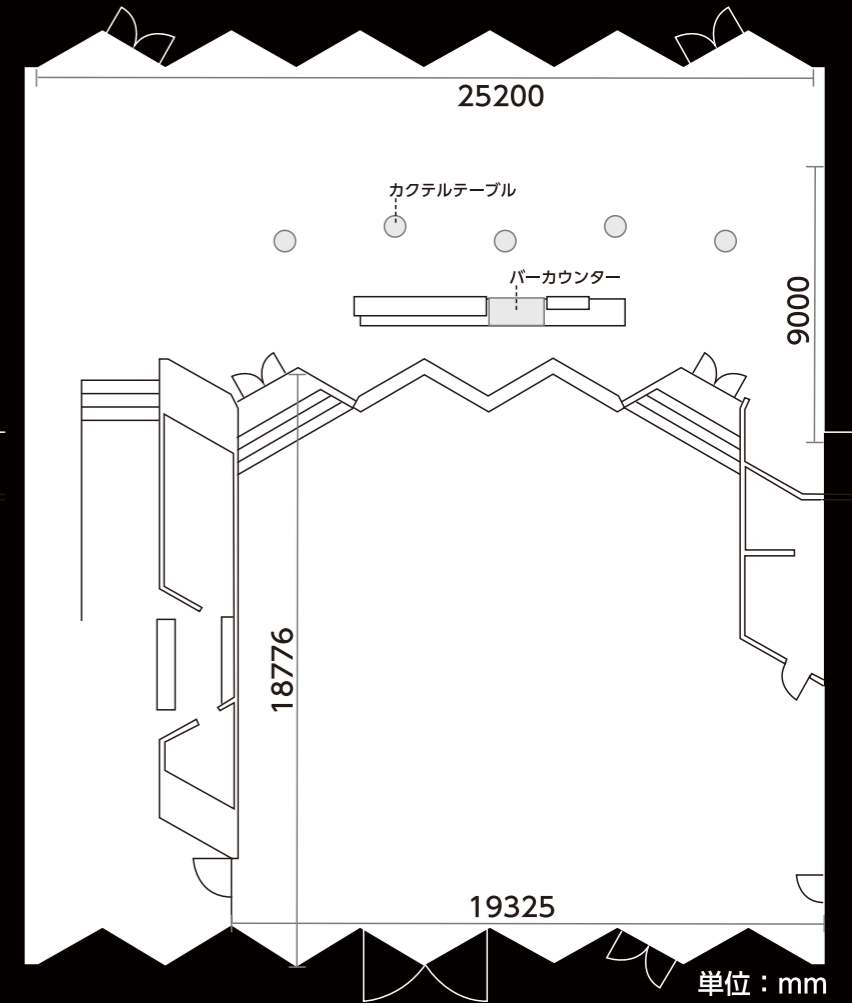

BMW GROUP Tokyo Bay

正餐
(会議ホール)

円卓 ϕ :1800 H:720
椅子 W:450 D:450 H:450

立食
(会議ホール)

バーカウンター W:1200 D:900 H:1060
ホットbuffet W:2400 D:900 H:900
コールドbuffet W:2700 D:900 H:900
カクテルテーブル ϕ :700 H:1000

カクテル
(エキシビションスペース 多目的エリア)

バーカウンター W:1700 D:890 H:850
カクテルテーブル ϕ :700 H:1000