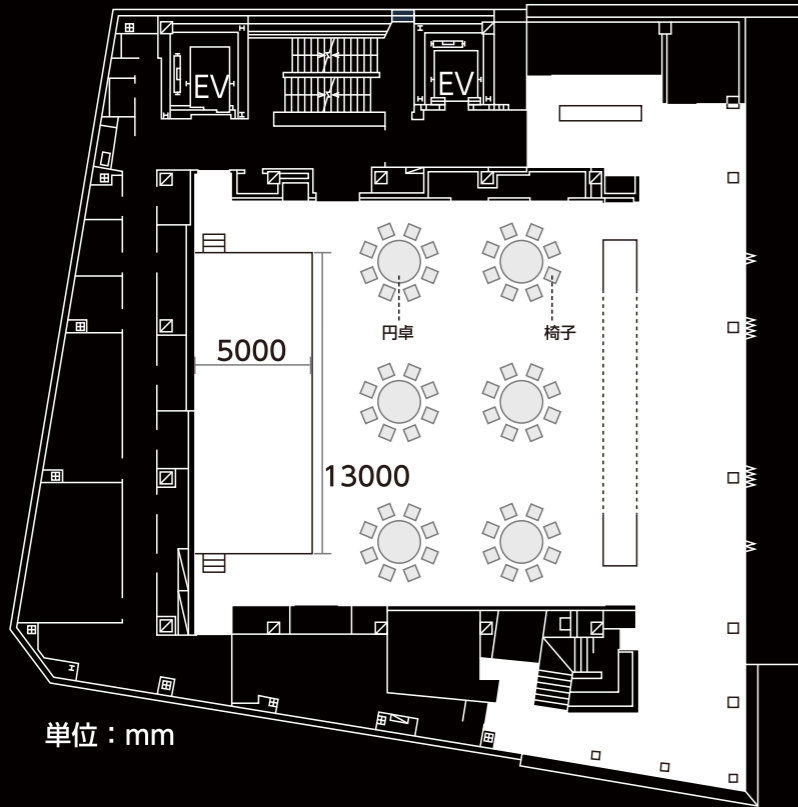

神田明神

正餐 (文化交流館 2F 神田明神ホール)

円卓 ϕ :1800 H:720
椅子 H:430

単位 : mm

立食 (文化交流館 2F 神田明神ホール)

単位 : mm

バーカウンター W:1200 D:900 H:1060
コールドブッフェ W:2700 D:900 H:900
ホットブッフェ W:2400 D:900 H:900
カクテルテーブル ϕ :800 H:900
円卓 ϕ :1800 H:720

カクテル (文化交流館 2F 神田明神ホール)

単位 : mm

バーカウンター W:1200 D:900 H:1060
カクテルテーブル ϕ :800 H:900