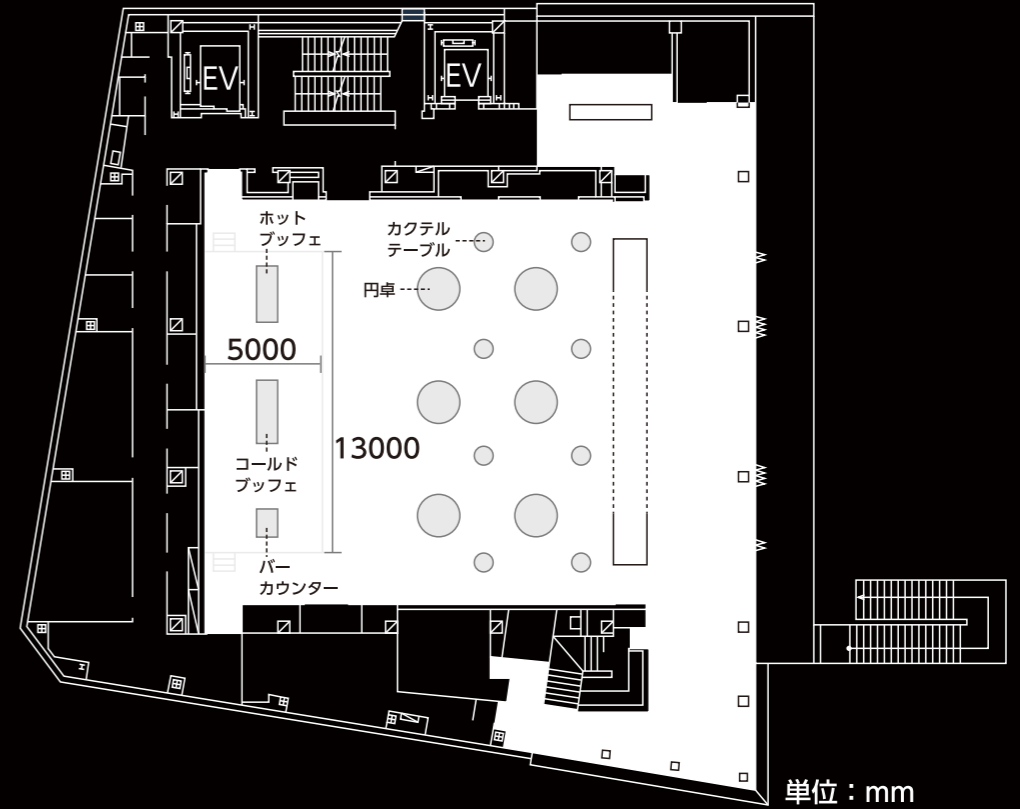

神田明神

正餐 (文化交流館 2F 神田明神ホール)

円卓 ϕ :1800 H:720
椅子 H:430

単位 : mm

立食 (文化交流館 2F 神田明神ホール)

単位 : mm

バーカウンター W:1200 D:900 H:1060
コールドブッフェ W:2700 D:900 H:900
ホットブッフェ W:2400 D:900 H:900
カクテルテーブル ϕ :800 H:900
円卓 ϕ :1800 H:720

カクテル (文化交流館 2F 神田明神ホール)

単位 : mm

バーカウンター W:1200 D:900 H:1060
カクテルテーブル ϕ :800 H:900