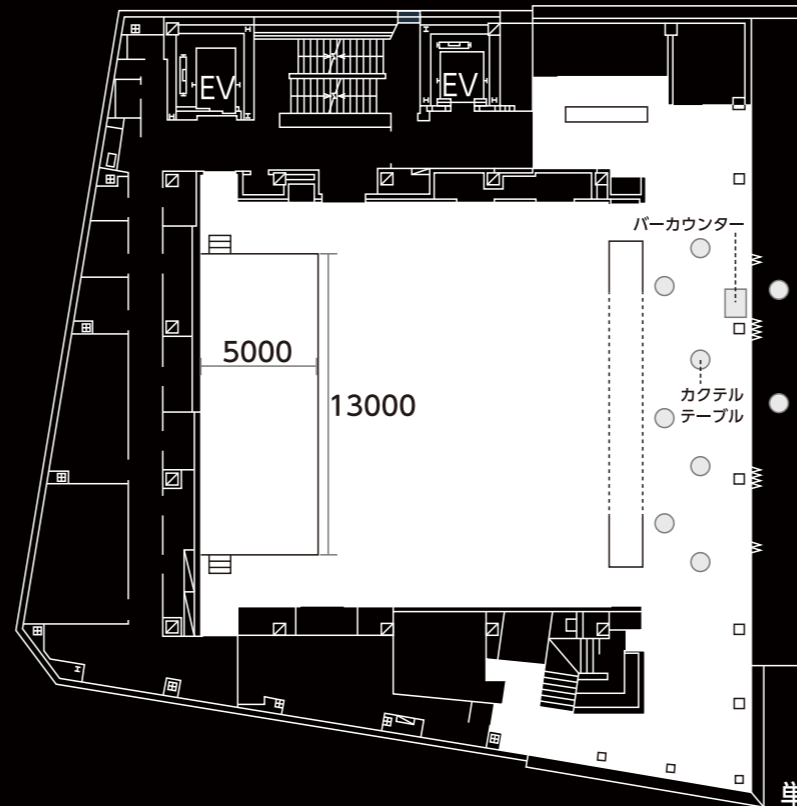

神田明神

正餐 (文化交流館 2F 神田明神ホール)

円卓 ϕ :1800 H:720
椅子 H:430

単位 : mm

立食 (文化交流館 2F 神田明神ホール)

単位 : mm

バーカウンター W:1200 D:900 H:1060
コールドブッフェ W:2700 D:900 H:900
ホットブッフェ W:2400 D:900 H:900
カクテルテーブル ϕ :800 H:900
円卓 ϕ :1800 H:720

カクテル (文化交流館 2F 神田明神ホール)

単位 : mm

バーカウンター W:1200 D:900 H:1060
カクテルテーブル ϕ :800 H:900