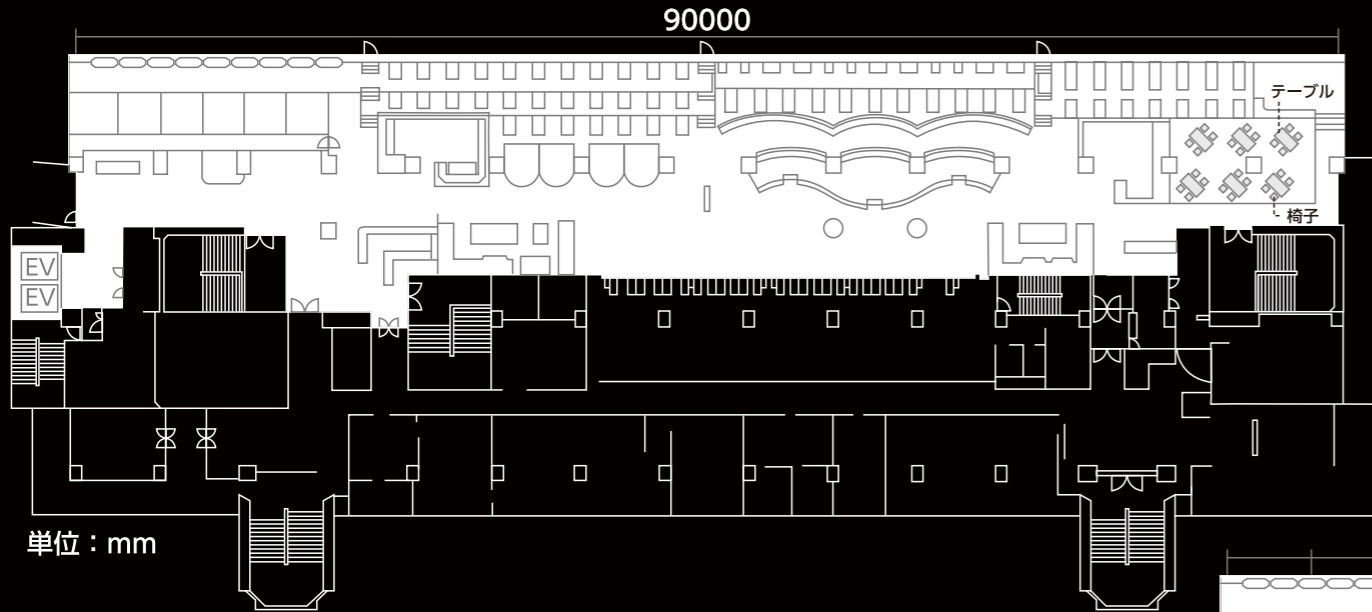

大井競馬場 (東京シティ競馬)

正餐 (4号スタンドダイヤモンドターン)

テーブル W:1600 D:800

立食 (4号スタンドダイヤモンドターン)

バーカウンター W:2300 D:780 H:1100
コールドbuffet W:1200 D:780 H:110
ホットbuffet W:1300 D:780 H:1100
カクテルテーブル ϕ :600 H:1000

カクテル (4号スタンドダイヤモンドターン)

バーカウンター W:1200 D:600 H:900
カクテルテーブル ϕ :600 H:1000