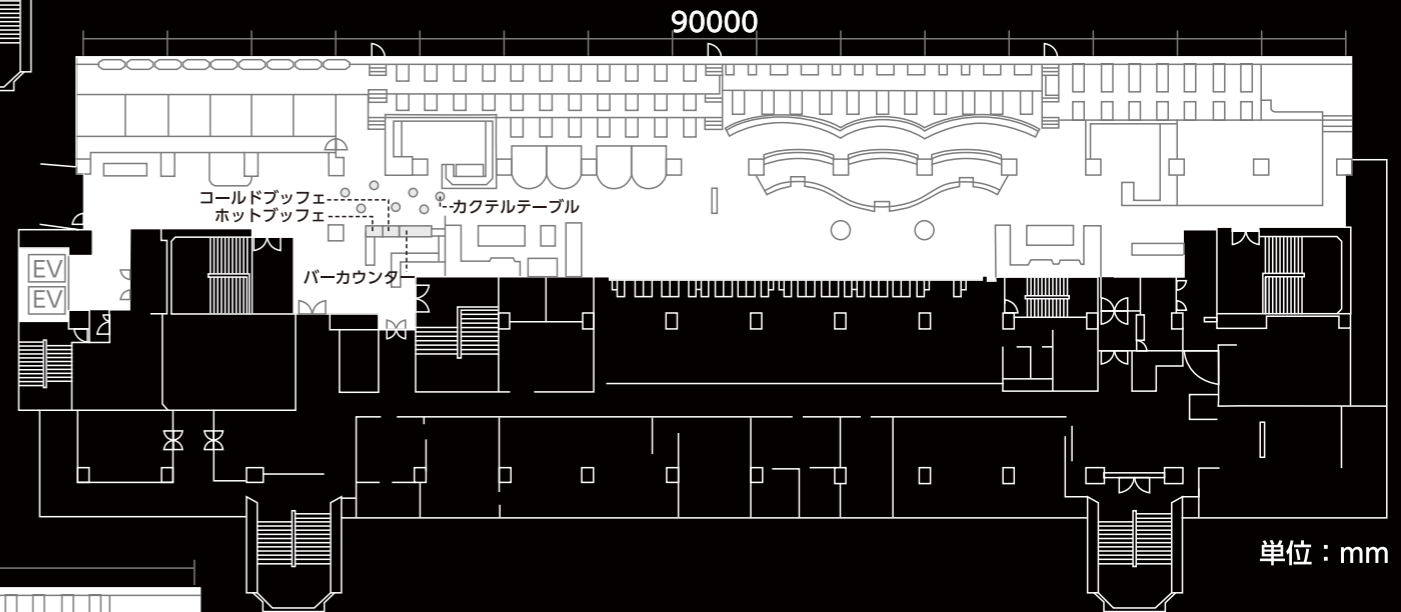

大井競馬場 (東京シティ競馬)

正餐 (4号スタンドダイヤモンドターン)

テーブル W:1600 D:800

立食 (4号スタンドダイヤモンドターン)

バーカウンター W:2300 D:780 H:1100
コールドbuffet W:1200 D:780 H:110
ホットbuffet W:1300 D:780 H:1100
カクテルテーブル ϕ :600 H:1000

カクテル (4号スタンドダイヤモンドターン)

バーカウンター W:1200 D:600 H:900
カクテルテーブル ϕ :600 H:1000