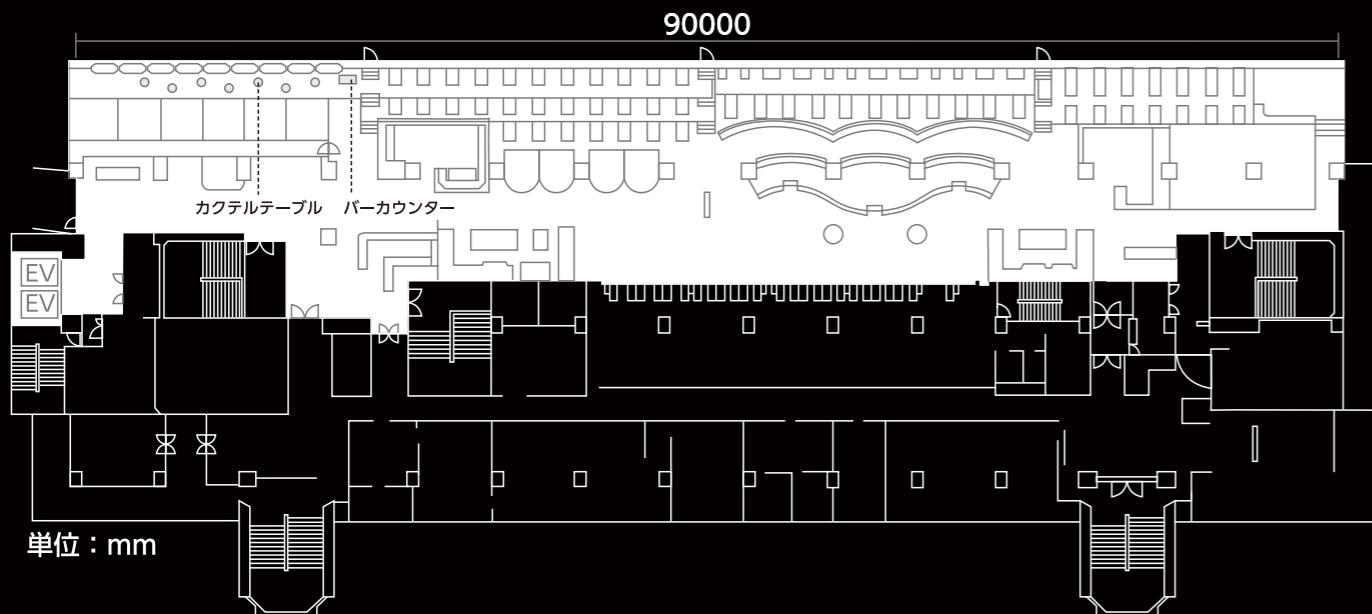

大井競馬場 (東京シティ競馬)

正餐 (4号スタンドダイヤモンドターン)

テーブル W:1600 D:800

立食 (4号スタンドダイヤモンドターン)

バーカウンター W:2300 D:780 H:1100
コールドbuffet W:1200 D:780 H:110
ホットbuffet W:1300 D:780 H:1100
カクテルテーブル ϕ :600 H:1000

カクテル (4号スタンドダイヤモンドターン)

バーカウンター W:1200 D:600 H:900
カクテルテーブル ϕ :600 H:1000