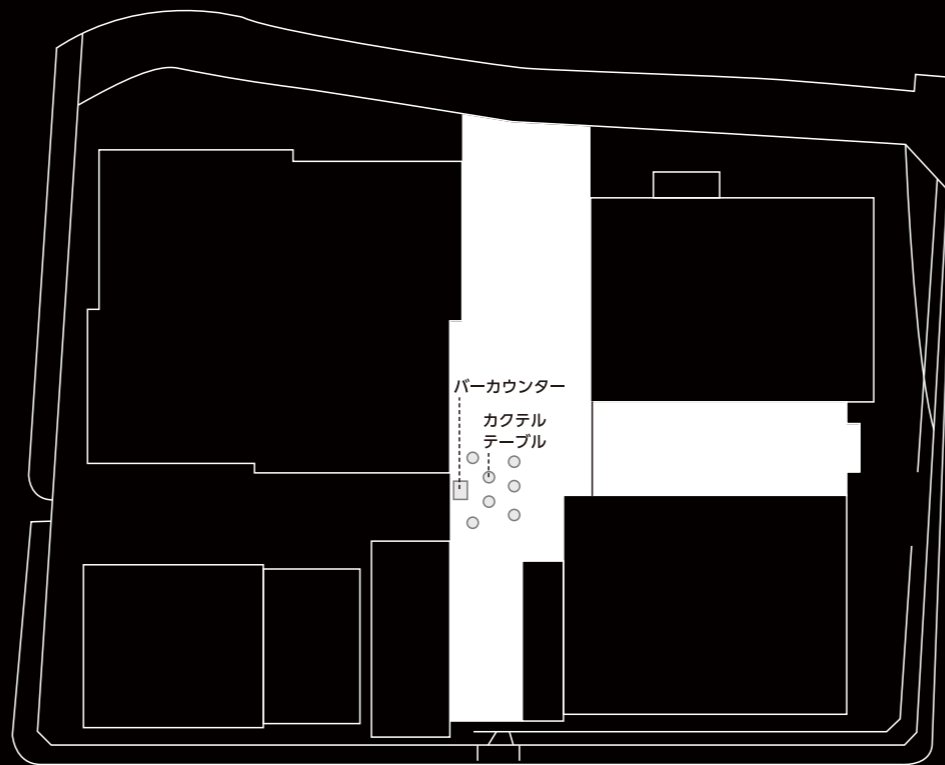

大手町仲通り

カクテル (大手町仲通り)

バーカウンター W:1200 D:600 H:900
カクテルテーブル Φ:600 H:1000

正餐 (大手町仲通り)

テーブル W:5400 D:1200 H:700
椅子 W:350 D:350 H:410

単位：mm

立食 (大手町仲通り)

バーカウンター W:1200 D:600 H:900
ブッフェ W:1800 D:900 H:850
カクテルテーブル Φ:600 H:1000

単位：mm

単位：mm