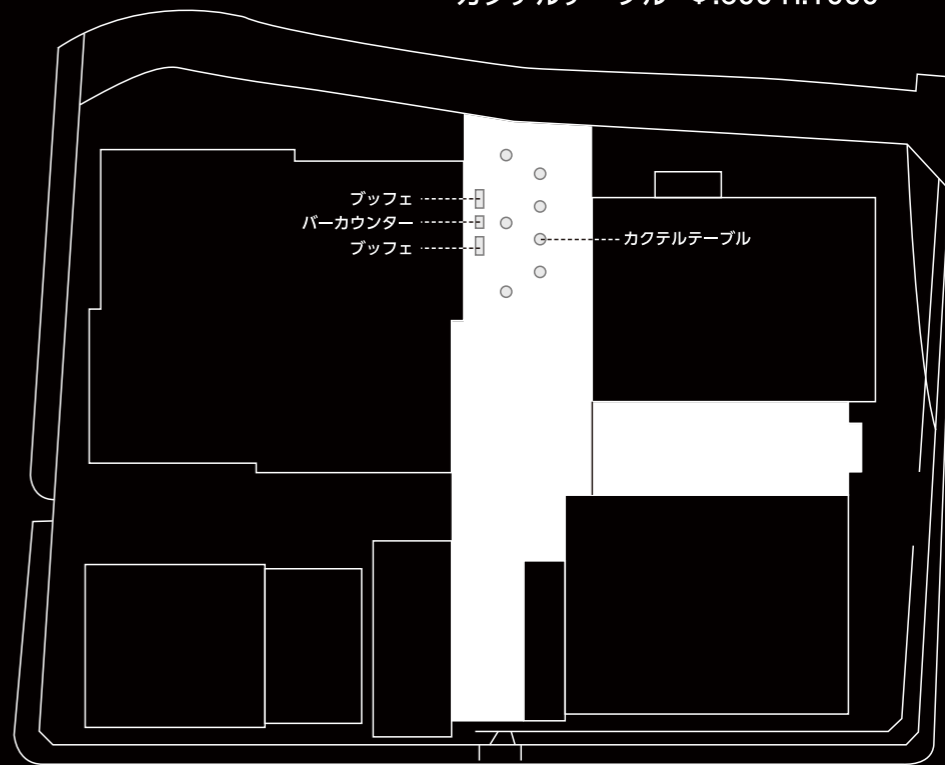

大手町仲通り

カクテル (大手町仲通り)

バーカウンター W:1200 D:600 H:900
カクテルテーブル Φ:600 H:1000

正餐 (大手町仲通り)

テーブル W:5400 D:1200 H:700
椅子 W:350 D:350 H:410

単位：mm

立食 (大手町仲通り)

バーカウンター W:1200 D:600 H:900
ブッフェ W:1800 D:900 H:850
カクテルテーブル Φ:600 H:1000

単位：mm

単位：mm