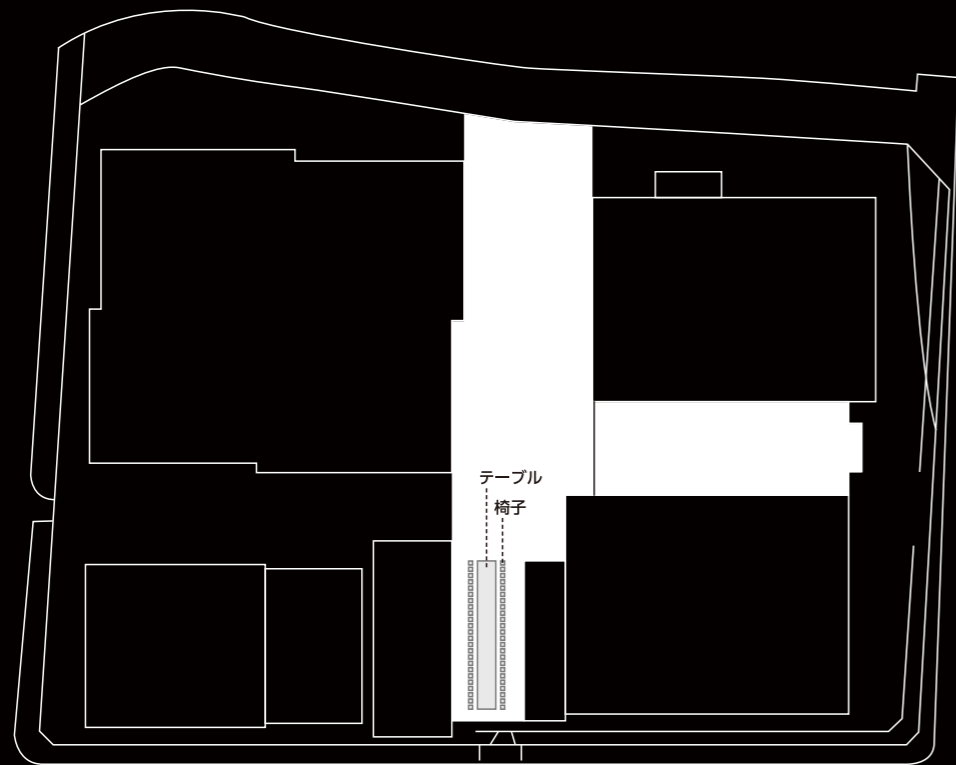

大手町仲通り

カクテル (大手町仲通り)

バーカウンター W:1200 D:600 H:900
カクテルテーブル Φ:600 H:1000

正餐 (大手町仲通り)

テーブル W:5400 D:1200 H:700
椅子 W:350 D:350 H:410

単位：mm

立食 (大手町仲通り)

バーカウンター W:1200 D:600 H:900
ブッフェ W:1800 D:900 H:850
カクテルテーブル Φ:600 H:1000

単位：mm

単位：mm