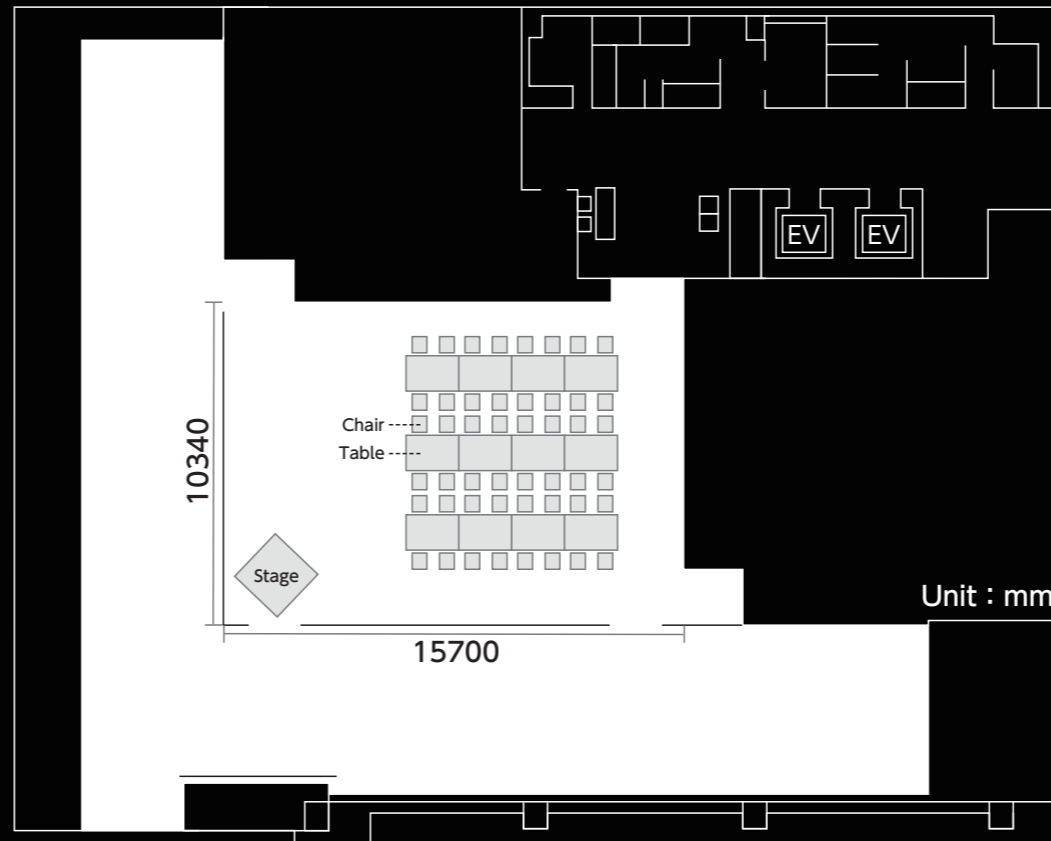

## 正餐 (ホール)

テーブル W:1800 D:1200 H:700  
椅子 W:500 D:550 H:450  
ステージ W:2000 D:2000

## 立食 (ホール)

バーカウンター W:1800 D:1200 H:700  
ブッフェ W:3600 D:1200 H:700  
カクテルテーブル Φ:600 H:900  
ステージ W:2000 D:2000

## カクテル (ホール)

バーカウンター W:1500 D:600 H:1080  
カクテルテーブル Φ:600 H:900  
ステージ W:2000 D:2000

## Dinner (Hall)

Table W:1800 D:1200 H:700  
 Chair W:500 D:550 H:450  
 Stage W:2000 D:2000