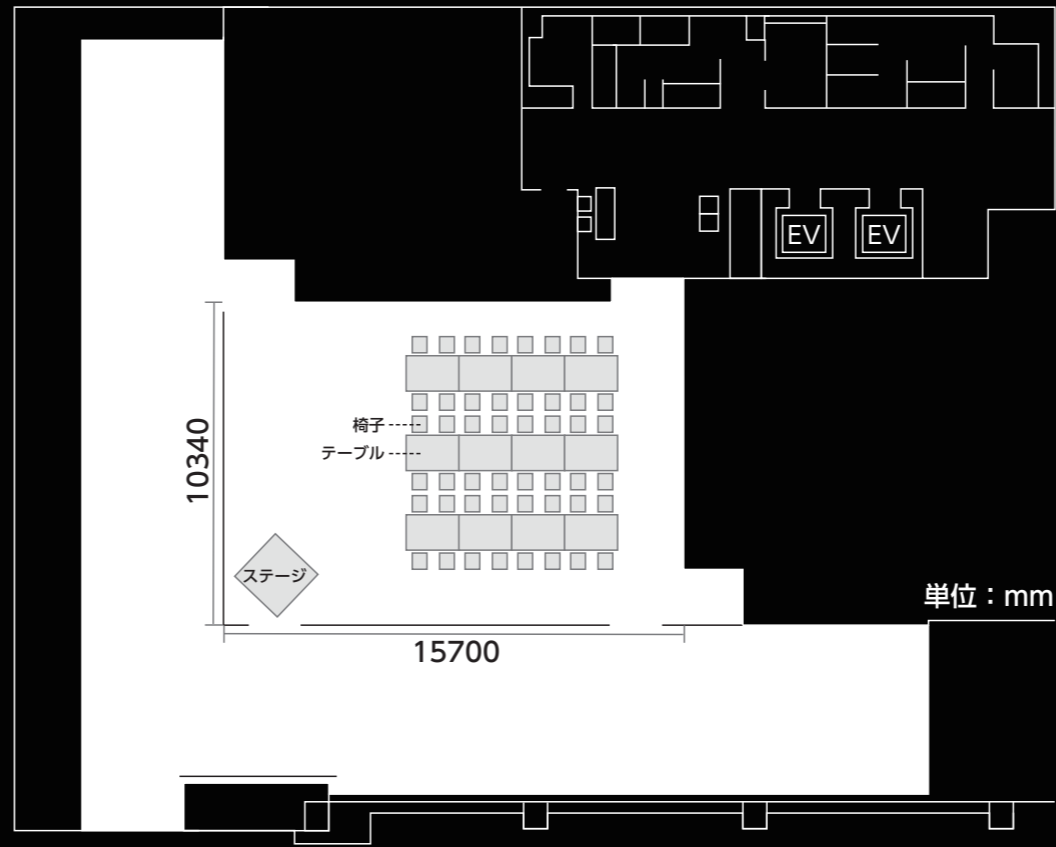

## 正餐 (ホール)

テーブル W:1800 D:1200 H:700  
椅子 W:500 D:550 H:450  
ステージ W:2000 D:2000

## 立食 (ホール)

バーカウンター W:1800 D:1200 H:700  
ブッフェ W:3600 D:1200 H:700  
カクテルテーブル Φ:600 H:900  
ステージ W:2000 D:2000

## カクテル (ホール)

バーカウンター W:1500 D:600 H:1080  
カクテルテーブル Φ:600 H:900  
ステージ W:2000 D:2000

## Dinner (Hall)

Table W:1800 D:1200 H:700  
 Chair W:500 D:550 H:450  
 Stage W:2000 D:2000