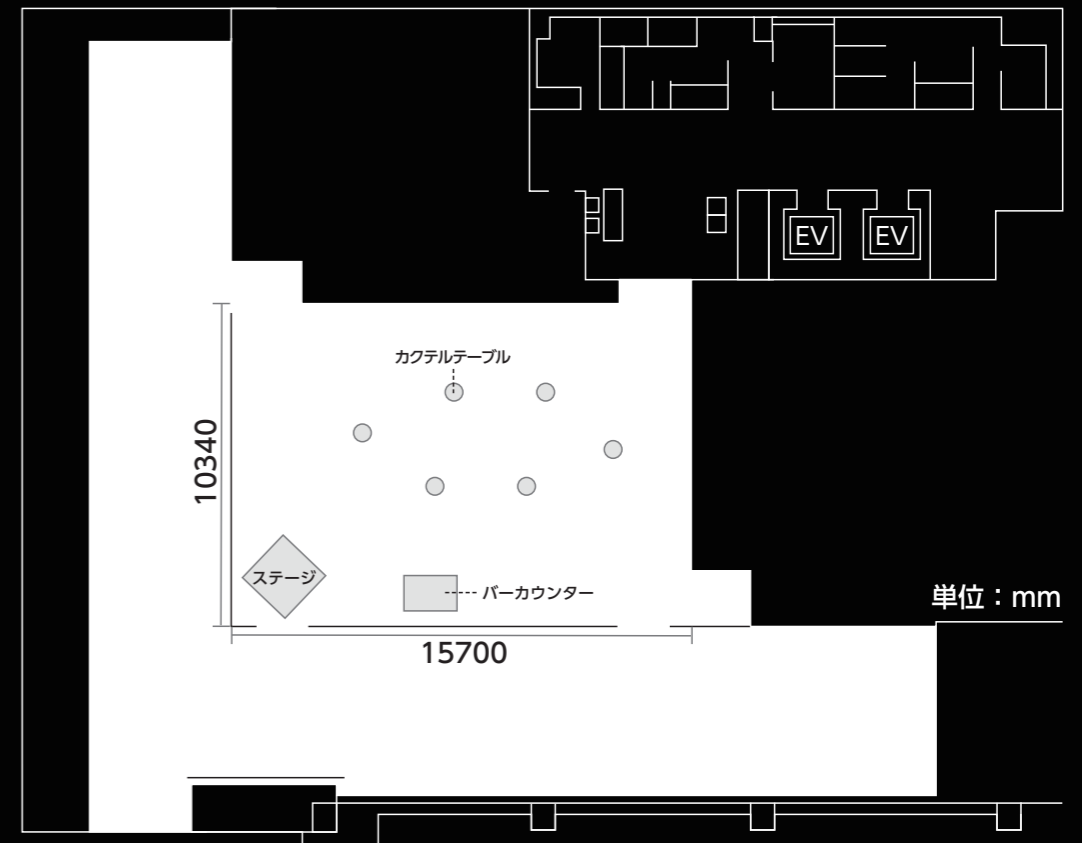

## 正餐 (ホール)

テーブル W:1800 D:1200 H:700  
椅子 W:500 D:550 H:450  
ステージ W:2000 D:2000

## 立食 (ホール)

バーカウンター W:1800 D:1200 H:700  
ブッフェ W:3600 D:1200 H:700  
カクテルテーブル Φ:600 H:900  
ステージ W:2000 D:2000

## カクテル (ホール)

バーカウンター W:1500 D:600 H:1080  
カクテルテーブル Φ:600 H:900  
ステージ W:2000 D:2000

## Dinner (Hall)

Table W:1800 D:1200 H:700  
 Chair W:500 D:550 H:450  
 Stage W:2000 D:2000