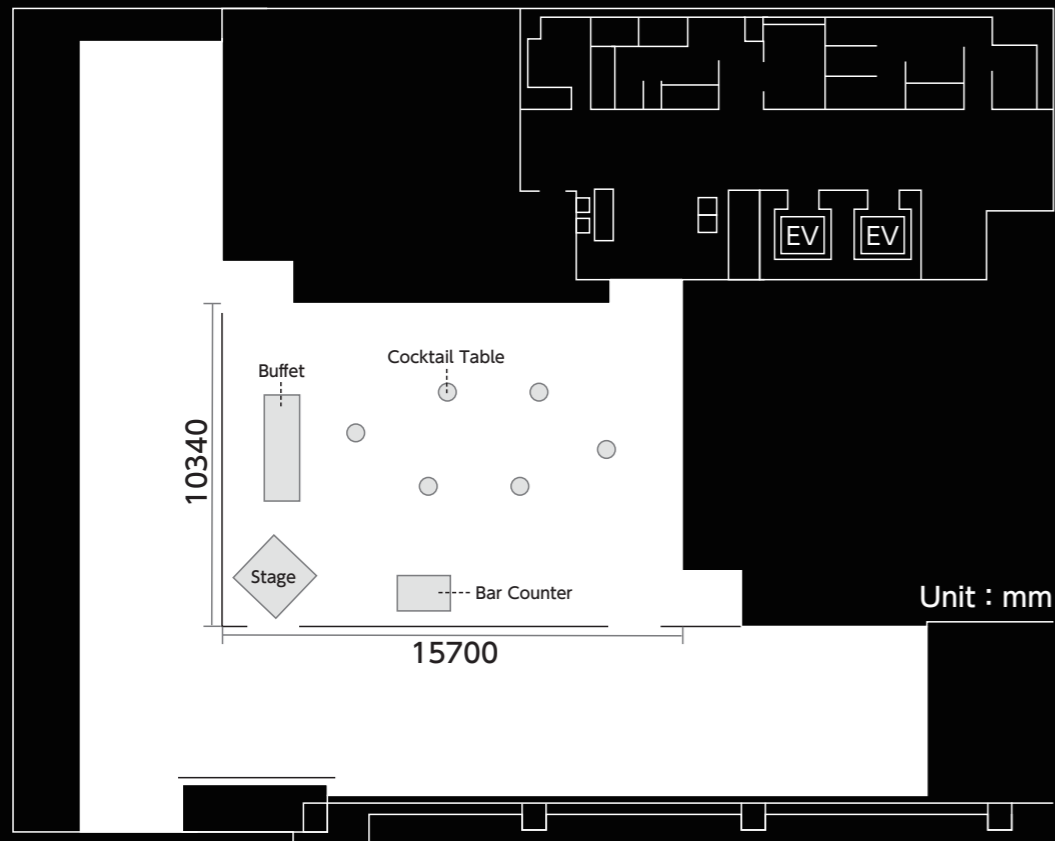

Buffet (Hall)

Bar Counter W:1800 D:1200 H:700
Buffet W:3600 D:1200 H:700
High Table Φ :600 H:900
Stage W:2000 D:2000