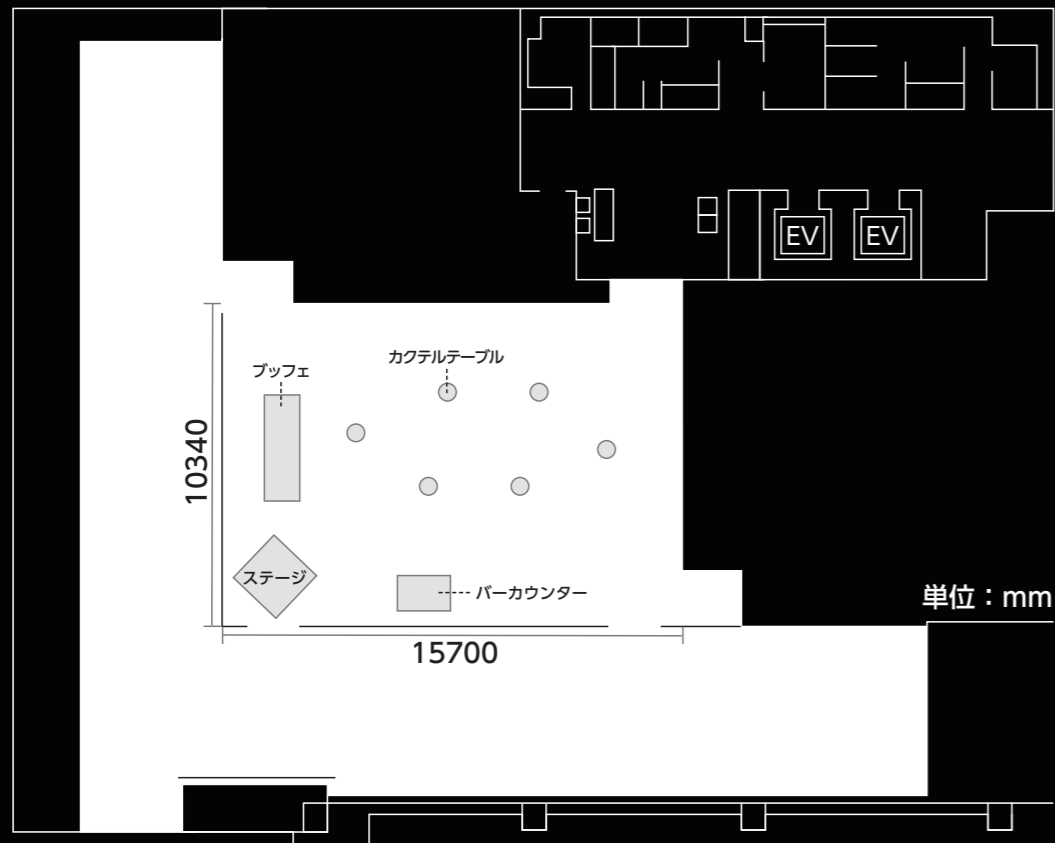

## 正餐 (ホール)

テーブル W:1800 D:1200 H:700  
椅子 W:500 D:550 H:450  
ステージ W:2000 D:2000

## 立食 (ホール)

バーカウンター W:1800 D:1200 H:700  
ブッフェ W:3600 D:1200 H:700  
カクテルテーブル Φ:600 H:900  
ステージ W:2000 D:2000

## カクテル (ホール)

バーカウンター W:1500 D:600 H:1080  
カクテルテーブル Φ:600 H:900  
ステージ W:2000 D:2000

## Dinner (Hall)

Table W:1800 D:1200 H:700  
 Chair W:500 D:550 H:450  
 Stage W:2000 D:2000