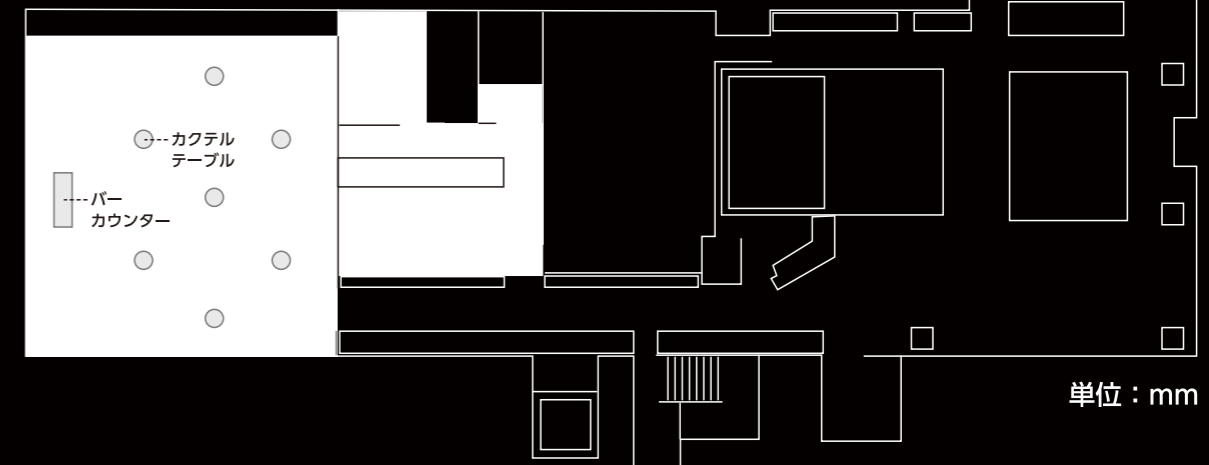

3×3 Lab Future

正餐 (サロン)

円卓 ϕ :1800 H:700

椅子 W:495 D:410 H:425

単位 : mm

立食 (サロン、フューチャーカフェ)

バーカウンター W:1500

ブッフェ W:1800 D:900 H:850

カクテルテーブル ϕ :600 H:1000

単位 : mm

カクテル (サロン)

バーカウンター W:1200 D:600 H:900

カクテルテーブル ϕ :600 H:1000

単位 : mm