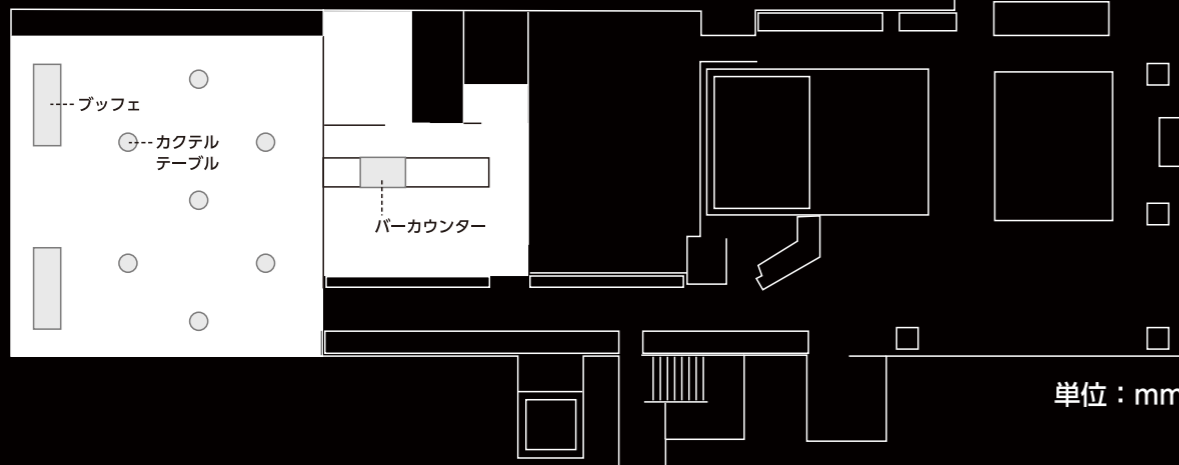

3×3 Lab Future

正餐 (サロン)

円卓 ϕ :1800 H:700

椅子 W:495 D:410 H:425

単位 : mm

立食 (サロン、フューチャーカフェ)

バーカウンター W:1500

ブッフェ W:1800 D:900 H:850

カクテルテーブル ϕ :600 H:1000

単位 : mm

カクテル (サロン)

バーカウンター W:1200 D:600 H:900

カクテルテーブル ϕ :600 H:1000

単位 : mm