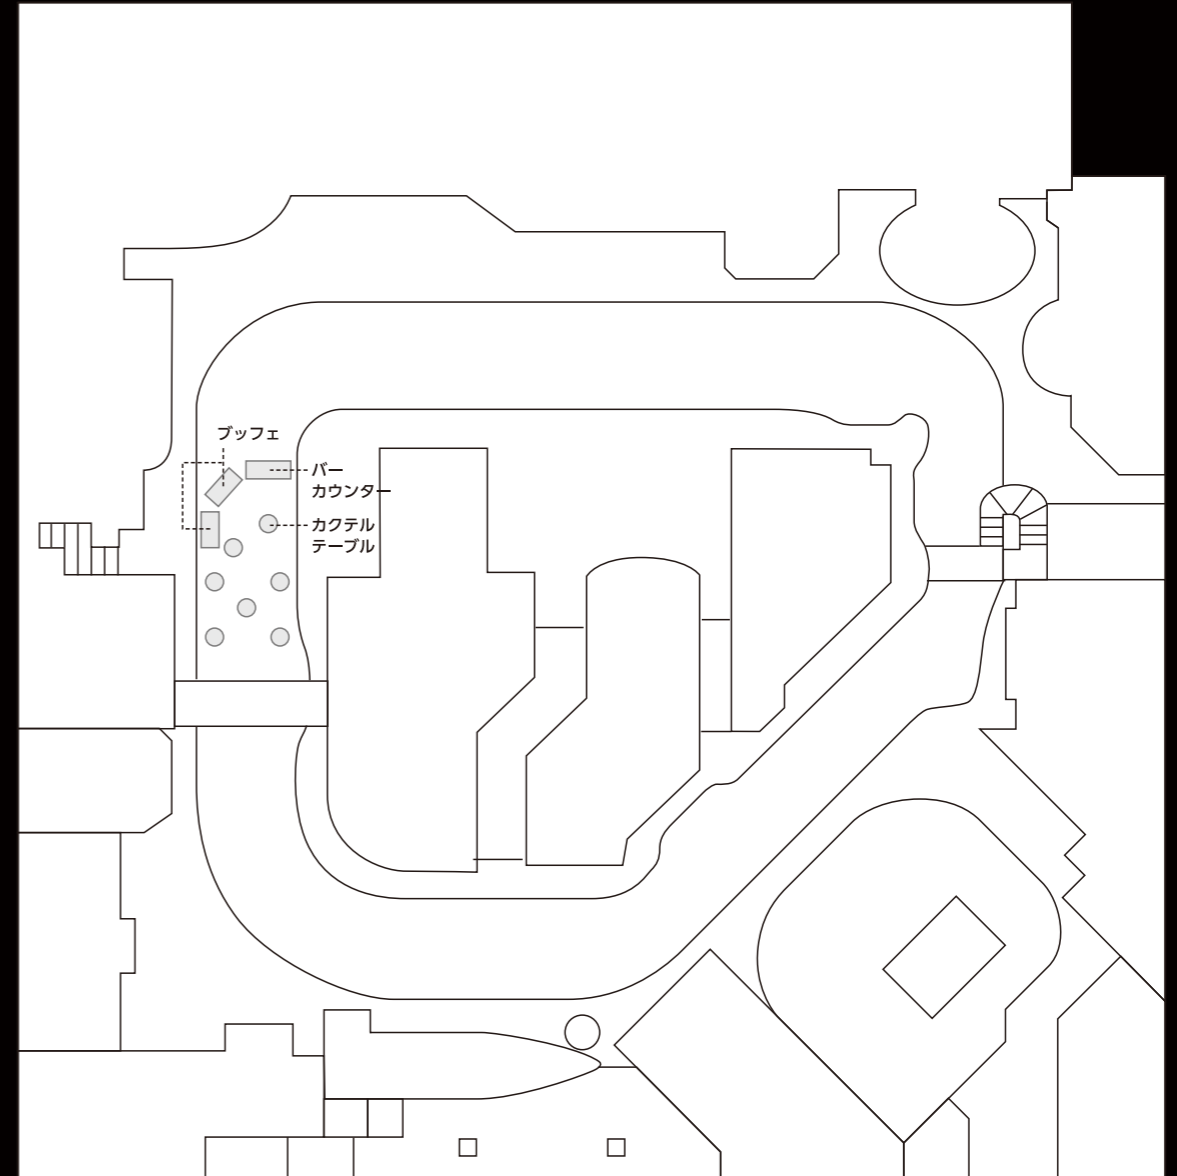

キッザニア東京

正餐 (1F 中央広場)

円卓 ϕ :1500 H:700
椅子 W:400 D:420 H:500

単位: mm

立食 (1F ガソリンスタンド前)

バーカウンター W:1500 D:600 H:1000
buffet W:1200 D:600 H:700
カクテルテーブル ϕ :600 H:1000

単位: mm