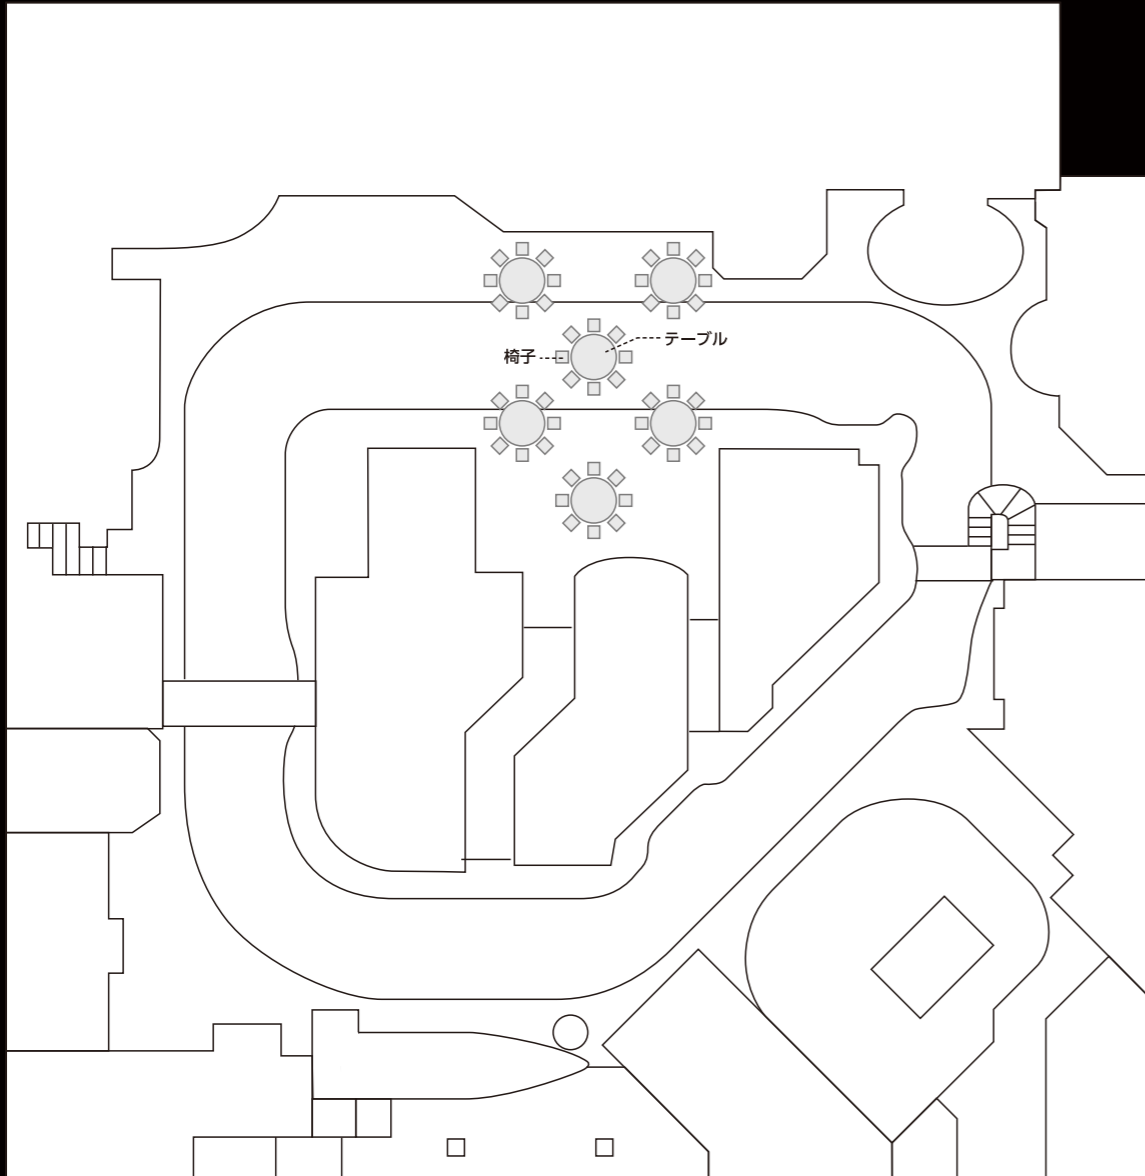

キッザニア東京

正餐 (1F 中央広場)

円卓 ϕ :1500 H:700
椅子 W:400 D:420 H:500

単位: mm

立食 (1F ガソリンスタンド前)

バーカウンター W:1500 D:600 H:1000
buffet W:1200 D:600 H:700
カクテルテーブル ϕ :600 H:1000

単位: mm