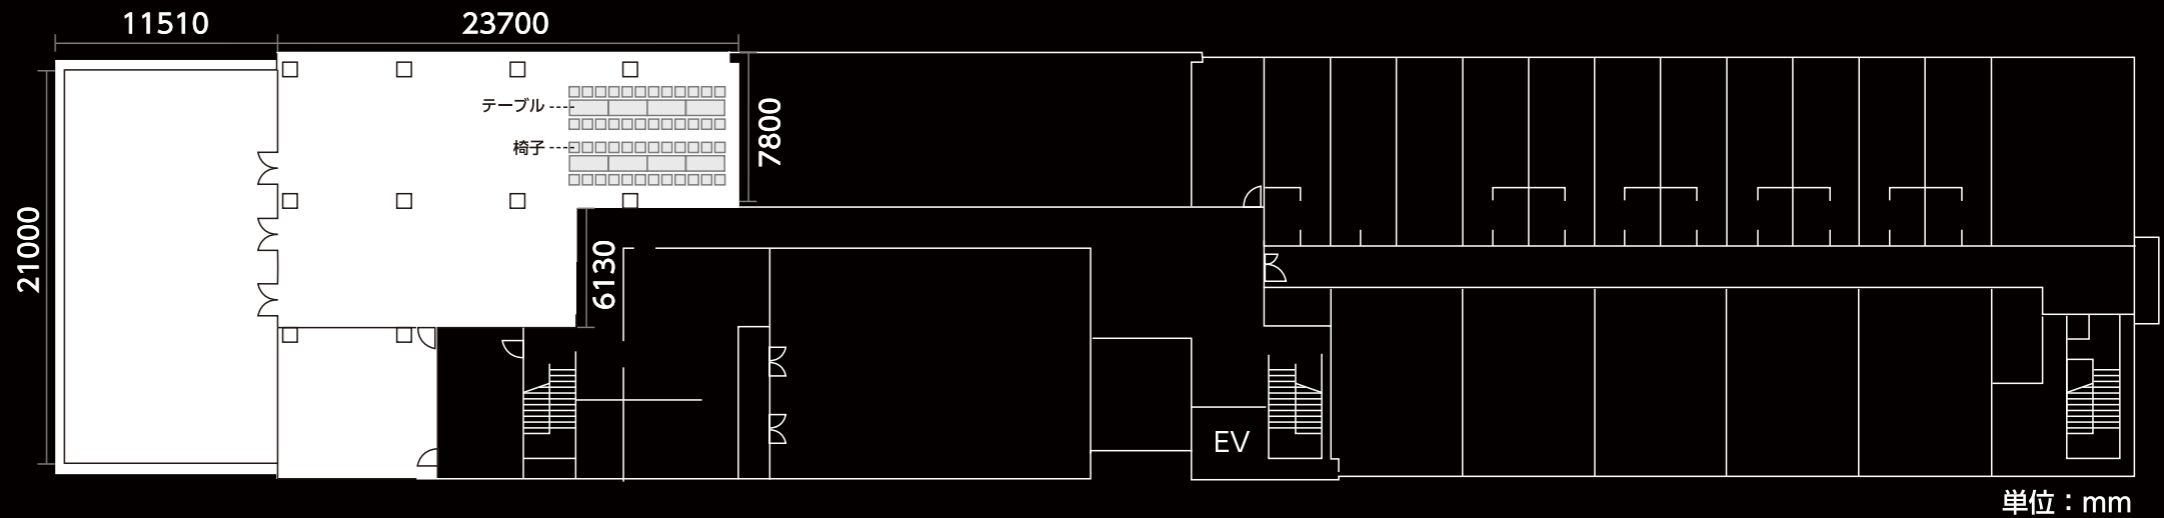

海の森水上競技場

正餐 (艇庫棟 2F 食堂)

テーブル
W:2000 D:800 H:700

椅子
W:510 D:510 H:450

立食 (艇庫棟 2F 食堂)

バーカウンター
W:1200 D:600 H:900

buffet
W:2000 D:800 H:850

カクテルテーブル
Φ:600 H:1000

カクテル (艇庫棟 2F テラス)

バーカウンター
W:1200 D:600 H:900

カクテルテーブル
Φ:600 H:1000