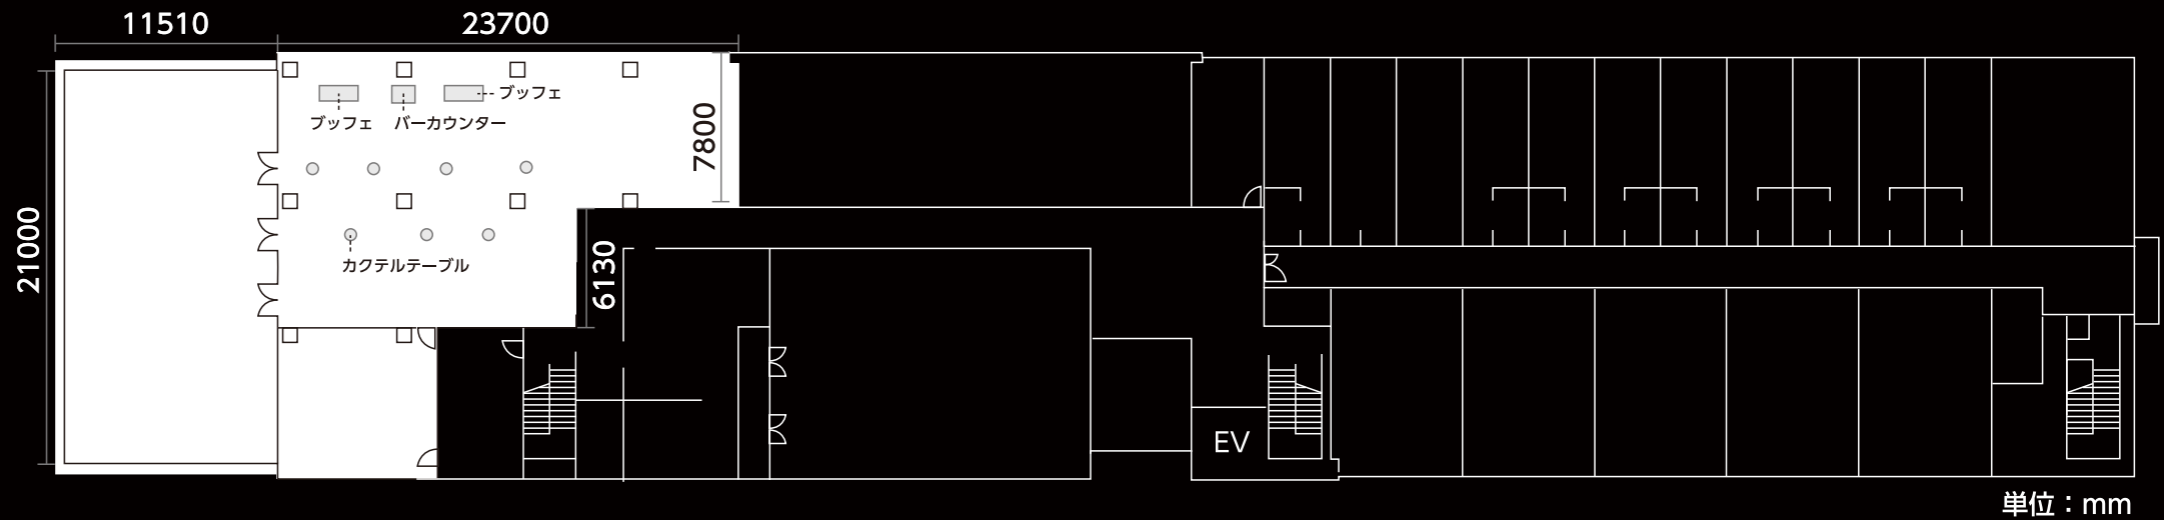

海の森水上競技場

正餐 (艇庫棟 2F 食堂)

テーブル
W:2000 D:800 H:700

椅子
W:510 D:510 H:450

立食 (艇庫棟 2F 食堂)

バーカウンター
W:1200 D:600 H:900

buffet
W:2000 D:800 H:850

カクテルテーブル
Φ:600 H:1000

カクテル (艇庫棟 2F テラス)

バーカウンター
W:1200 D:600 H:900

カクテルテーブル
Φ:600 H:1000