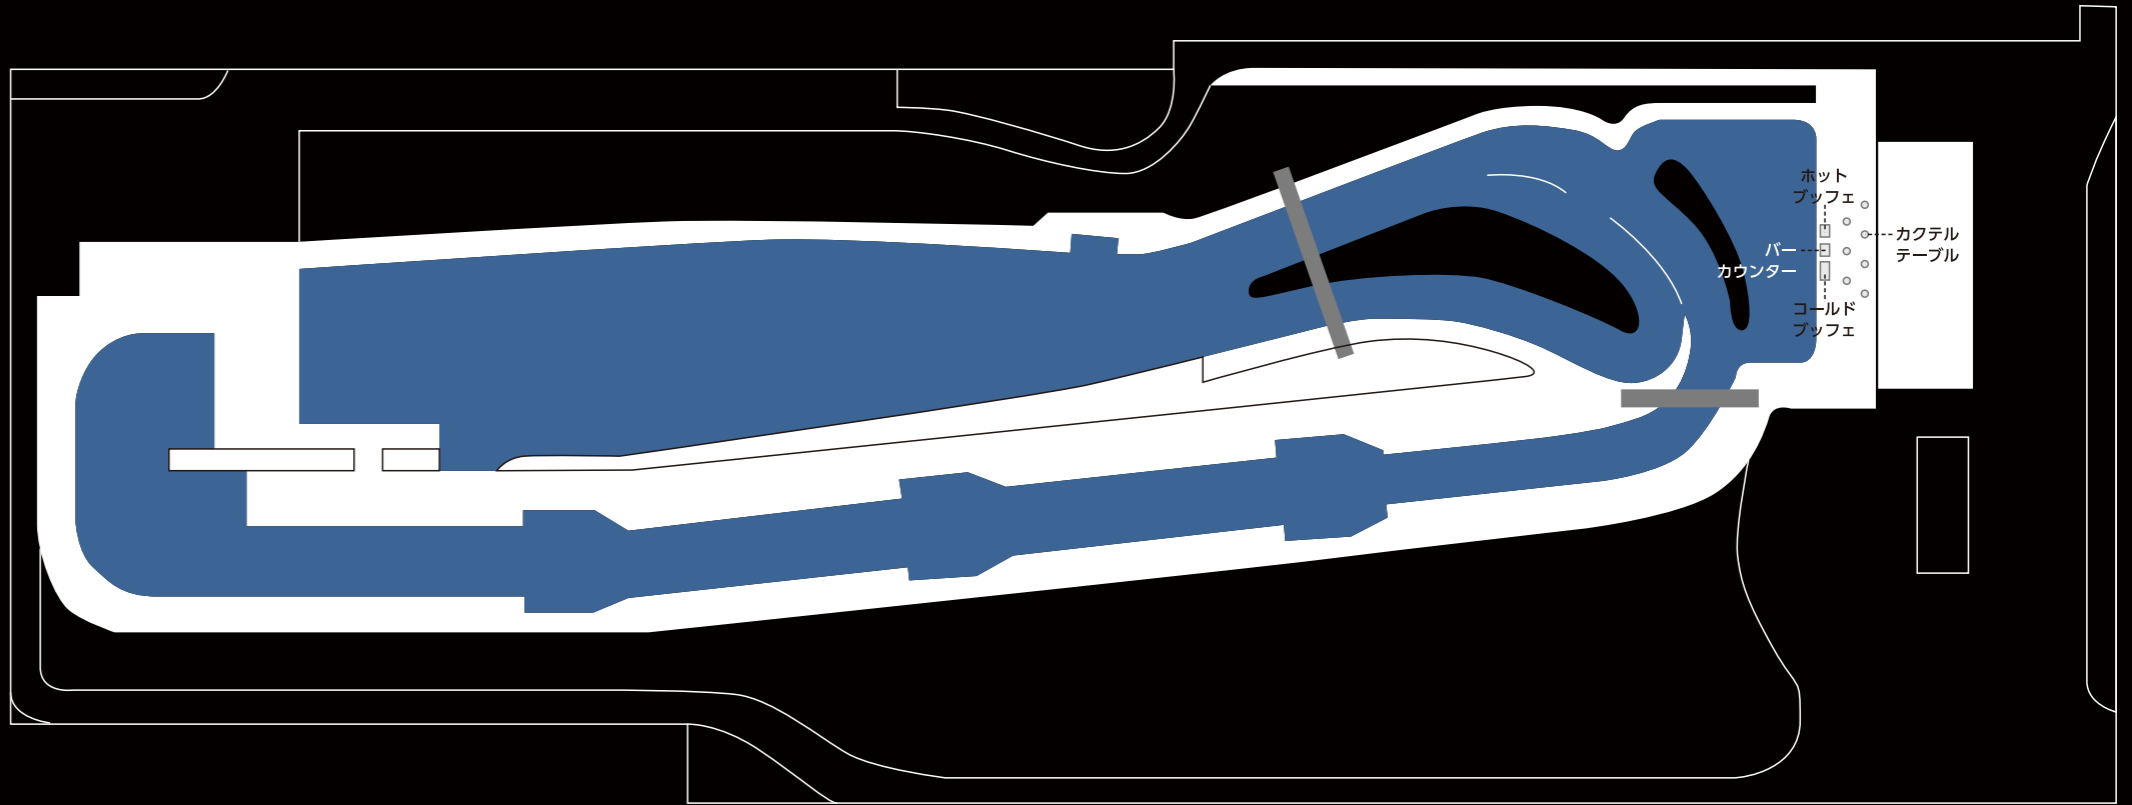

カー・スラロームセンター

立食 (屋外エリア)

バーカウンター

W:1200 D:900 H:1080

ホットbuffet

W:1200 D:900 H:900

コールドbuffet

W:1800 D:900 H:900

カクテルテーブル

Φ:700 H:1000

単位: mm

単位: mm

カクテル (管理棟 2F テラス)

バーカウンター

W:1200 D:900 H:1080

カクテルテーブル

Φ:700 H:1000

テーブル

W:1800 D:670 H:690

ベンチ

W:1800 D:295 H:375