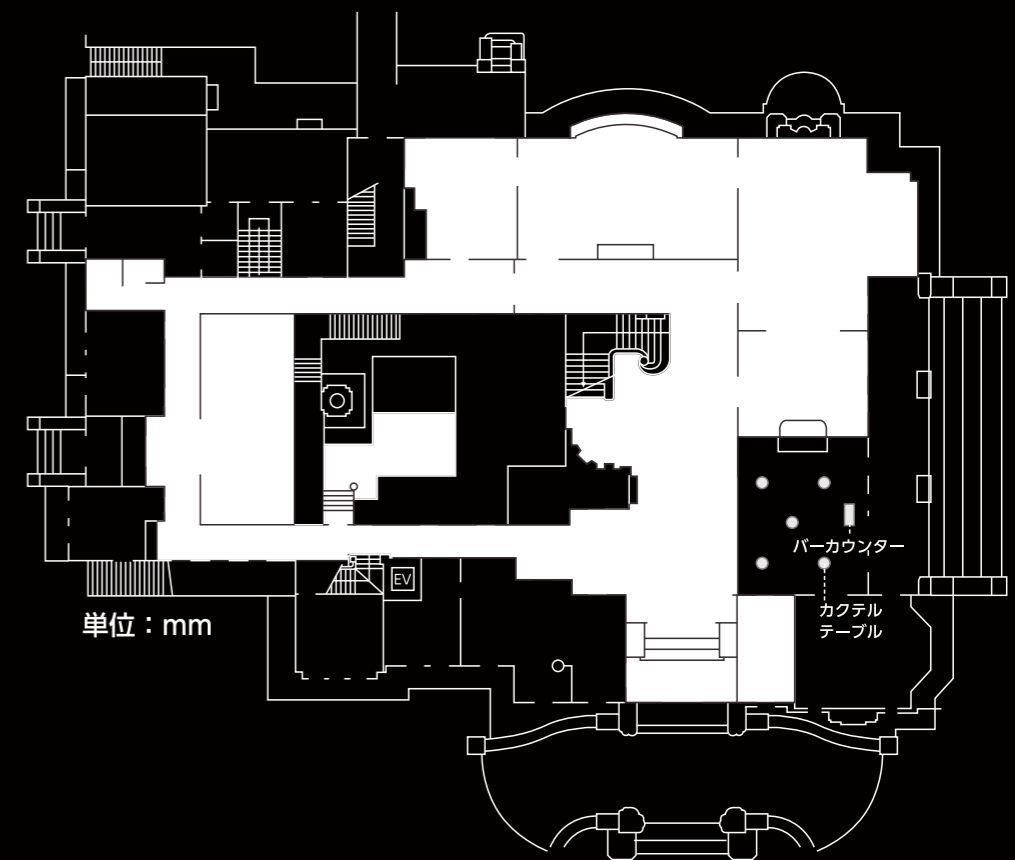

旧前田家本邸洋館

正餐 (大客室、小客室)

円卓 ϕ :1380 H:720

椅子 W:440 D:410 H:450

立食 (大食堂)

バーカウンター W:1200 D:900 H:1060
コールドbuffet W:2700 D:900 H:900
ホットbuffet W:2400 D:900 H:900
カクテルテーブル ϕ :700 H:1000

カクテル (サロン)

バーカウンター W:1200 D:900 H:1060
カクテルテーブル ϕ :700 H:1000