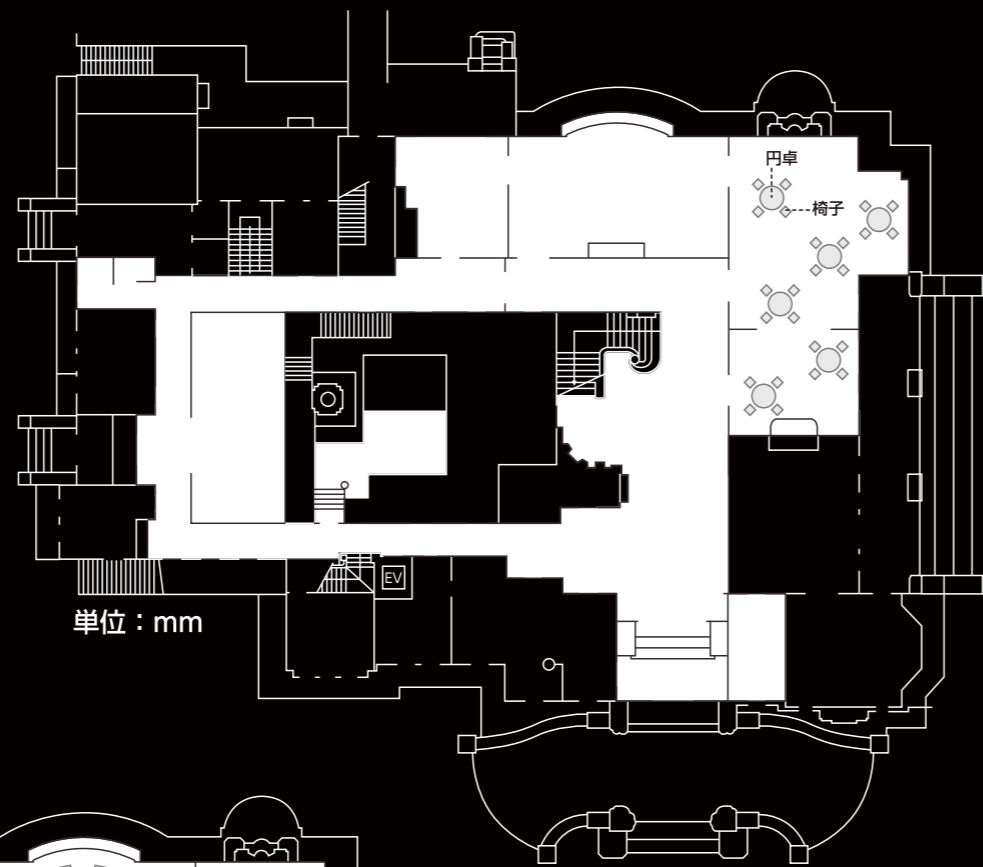

旧前田家本邸洋館

正餐 (大客室、小客室)

円卓 ϕ :1380 H:720

椅子 W:440 D:410 H:450

立食 (大食堂)

バーカウンター W:1200 D:900 H:1060
コールドbuffet W:2700 D:900 H:900
ホットbuffet W:2400 D:900 H:900
カクテルテーブル ϕ :700 H:1000

カクテル (サロン)

バーカウンター W:1200 D:900 H:1060
カクテルテーブル ϕ :700 H:1000