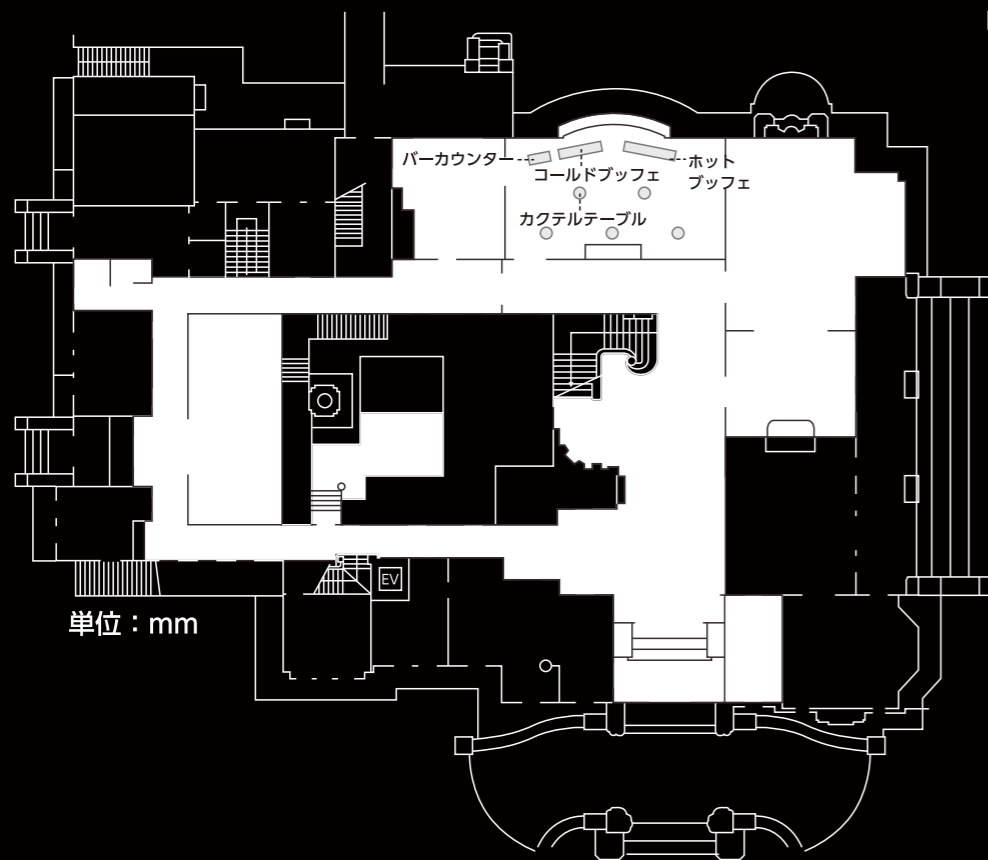

旧前田家本邸洋館

正餐 (大客室、小客室)

円卓 ϕ :1380 H:720

椅子 W:440 D:410 H:450

立食 (大食堂)

バーカウンター W:1200 D:900 H:1060
コールドbuffet W:2700 D:900 H:900
ホットbuffet W:2400 D:900 H:900
カクテルテーブル ϕ :700 H:1000

カクテル (サロン)

バーカウンター W:1200 D:900 H:1060
カクテルテーブル ϕ :700 H:1000