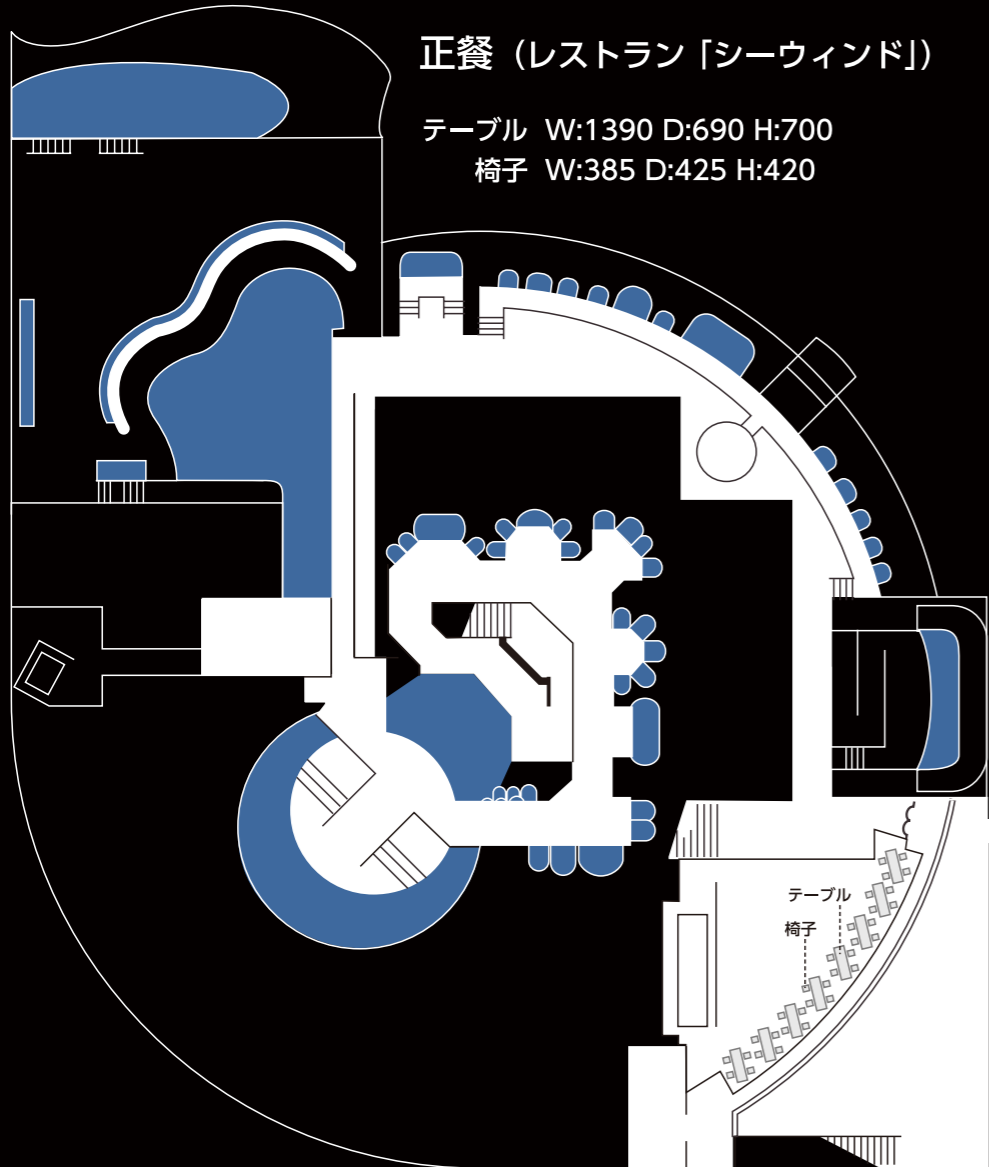

# 葛西臨海水族園

## 正餐 (レストラン「シーウィンド」)

テーブル W:1390 D:690 H:700  
椅子 W:385 D:425 H:420

## 立食 (ガラスドーム)

バーカウンター W:1200 D:900 H:1080  
ホットbuffet W:2400 D:900 H:900  
コールドbuffet W:2700 D:900 H:900  
カクテルテーブル φ:700 H:1000

## カクテル (世界の海エリア)

バーカウンター W:1200 D:900 H:1080  
カクテルテーブル φ:700 H:1000