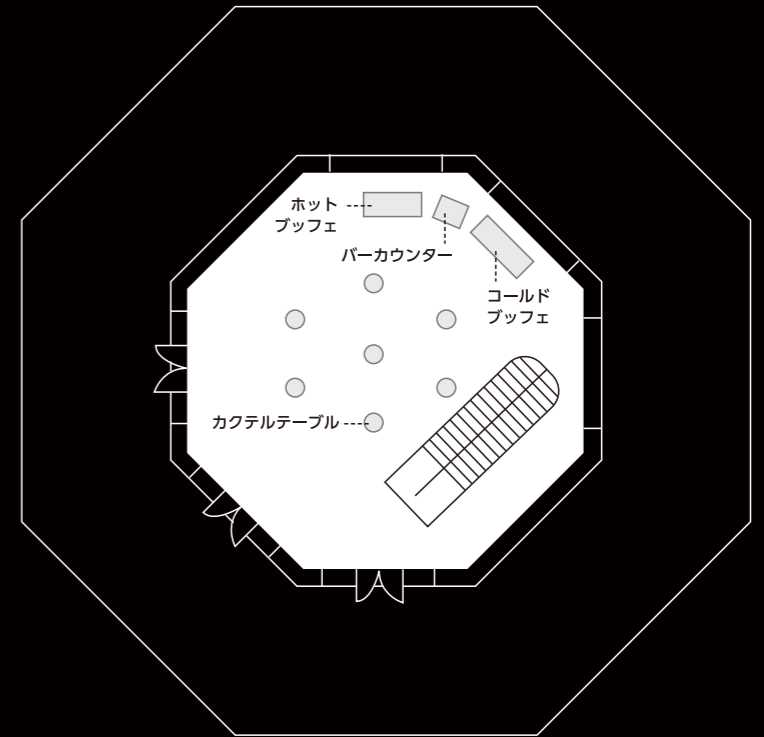

# 葛西臨海水族園

## 正餐 (レストラン「シーウィンド」)

テーブル W:1390 D:690 H:700  
椅子 W:385 D:425 H:420

## 立食 (ガラスドーム)

バーカウンター W:1200 D:900 H:1080  
ホットbuffet W:2400 D:900 H:900  
コールドbuffet W:2700 D:900 H:900  
カクテルテーブル φ:700 H:1000

## カクテル (世界の海エリア)

バーカウンター W:1200 D:900 H:1080  
カクテルテーブル φ:700 H:1000