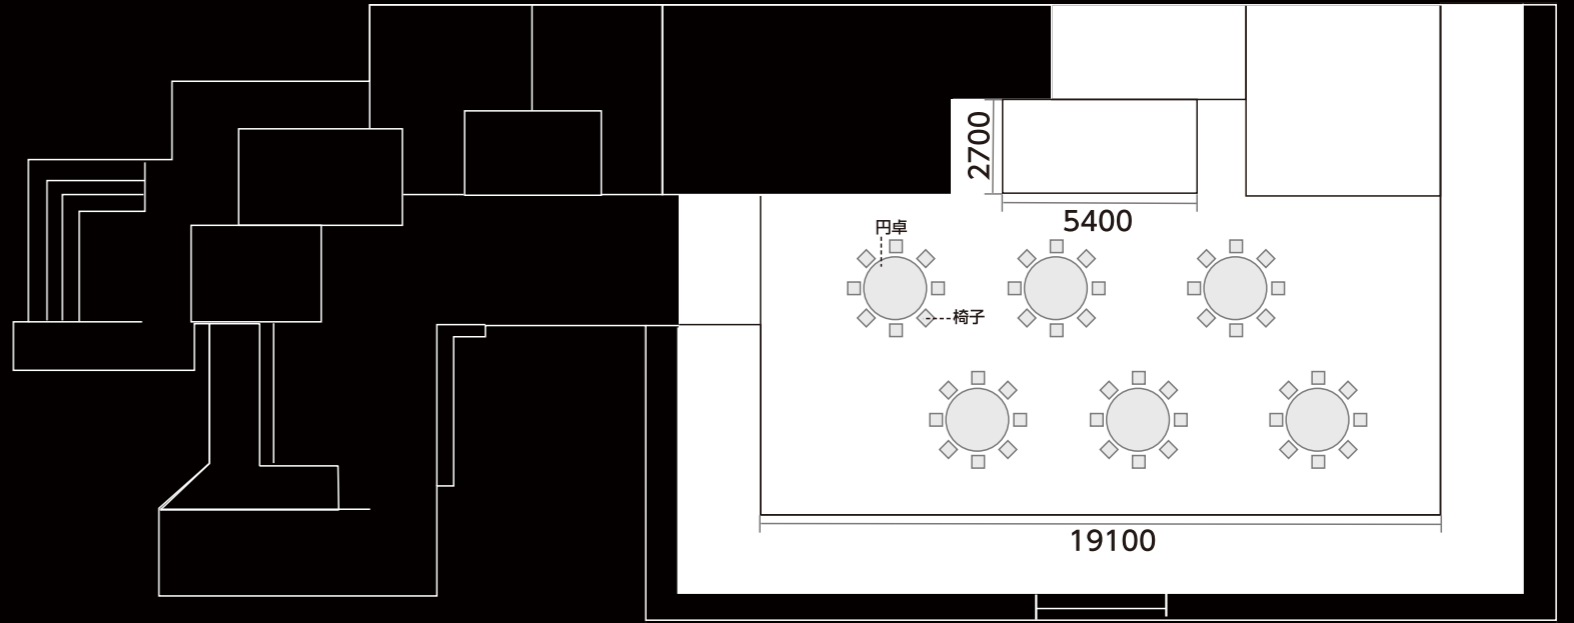

## 正餐 (大正記念館)

円卓  $\phi$ :1800 H:700  
椅子 W:350 D:350 H:410

単位：mm

## カクテル (涼亭)

単位：mm

バーカウンター W:1200 D:600 H:900  
カクテルテーブル  $\phi$ :600 H:1000

## 立食 (大正記念館)

バーカウンター W:1200 D:600 H:900  
buffet W:1800 D:900 H:850  
カクテルテーブル  $\phi$ :600 H:1000

単位：mm

カクテルテーブル