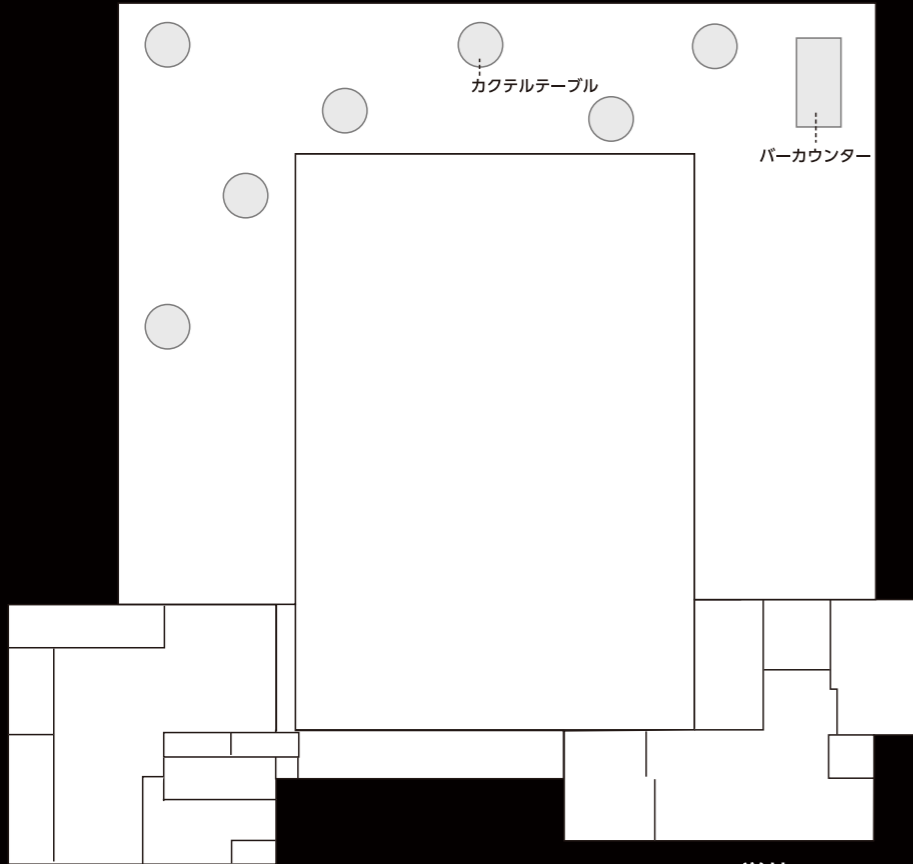

## 正餐 (大正記念館)

円卓  $\phi$ :1800 H:700  
椅子 W:350 D:350 H:410

単位：mm

## カクテル (涼亭)

単位：mm

バーカウンター W:1200 D:600 H:900  
カクテルテーブル  $\phi$ :600 H:1000

## 立食 (大正記念館)

バーカウンター W:1200 D:600 H:900  
buffet W:1800 D:900 H:850  
カクテルテーブル  $\phi$ :600 H:1000

単位：mm

カクテルテーブル