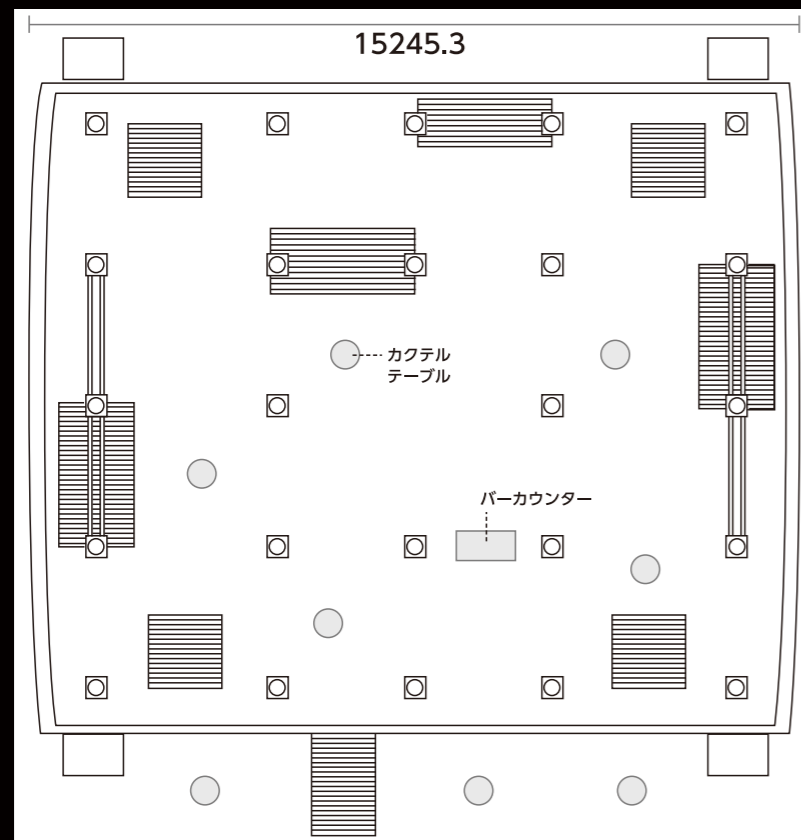

## カクテル (花木園休憩所)

単位：mm

バーカウンター W:1200 D:600 H:900  
カクテルテーブル Φ:600 H:1000

## 正餐 (中島の御茶屋)

座卓 W:3600 D:1350 H:330  
座椅子 H:430

## 立食 (中島の御茶屋)

バーカウンター W:1200 D:900 H:900  
コールドbuffet W:1200 D:900 H:900  
ホットbuffet W:1800 D:900 H:900  
カクテルテーブル Φ:700 H:1000

単位：mm

単位：mm