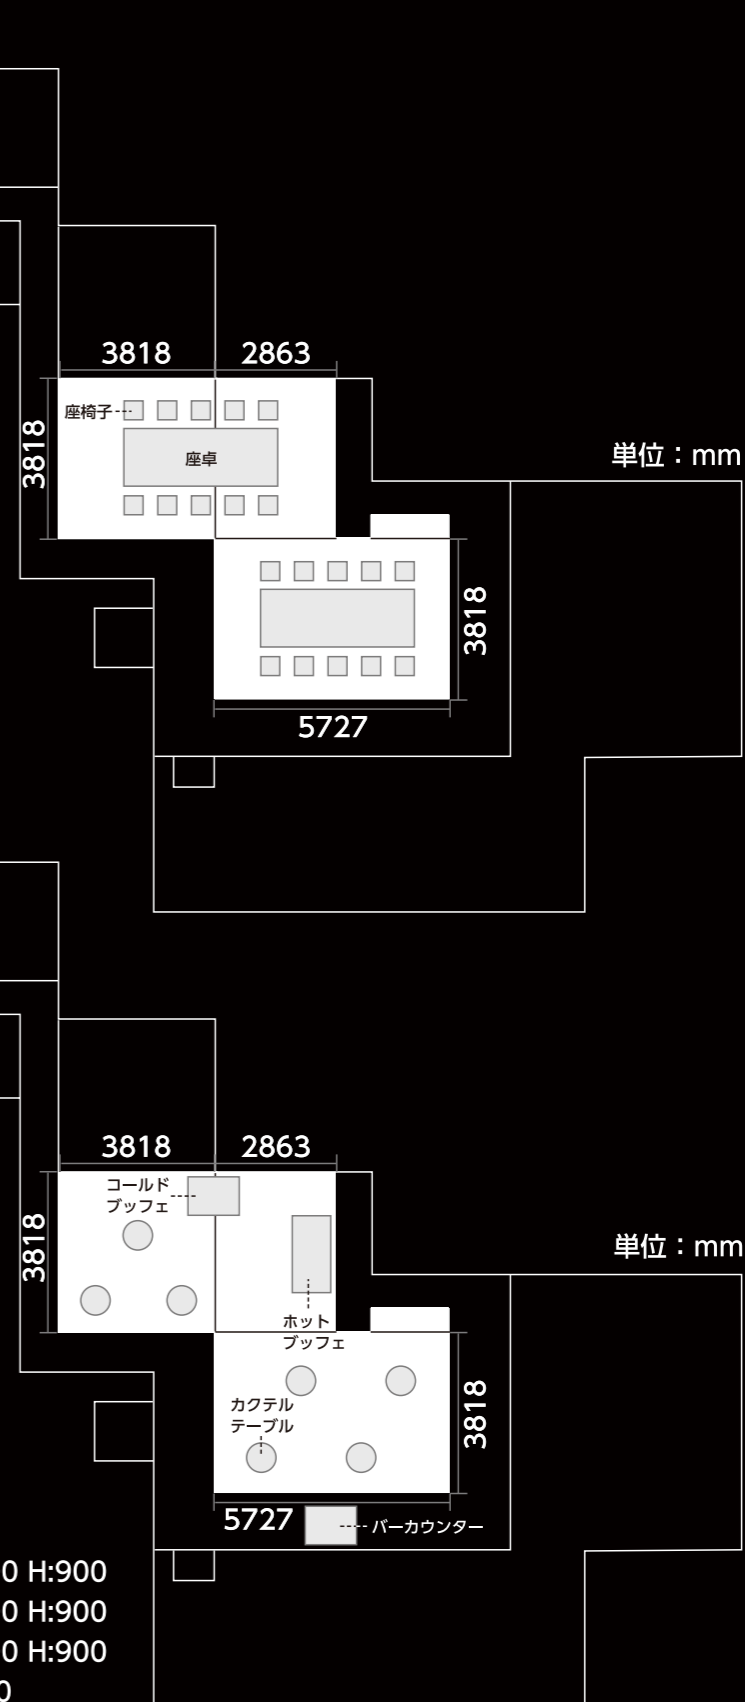

## カクテル (花木園休憩所)

単位：mm

バーカウンター W:1200 D:600 H:900  
カクテルテーブル Φ:600 H:1000

## 正餐 (中島の御茶屋)

座卓 W:3600 D:1350 H:330  
座椅子 H:430

## 立食 (中島の御茶屋)

バーカウンター W:1200 D:900 H:900  
コールドbuffet W:1200 D:900 H:900  
ホットbuffet W:1800 D:900 H:900  
カクテルテーブル Φ:700 H:1000

単位：mm

単位：mm